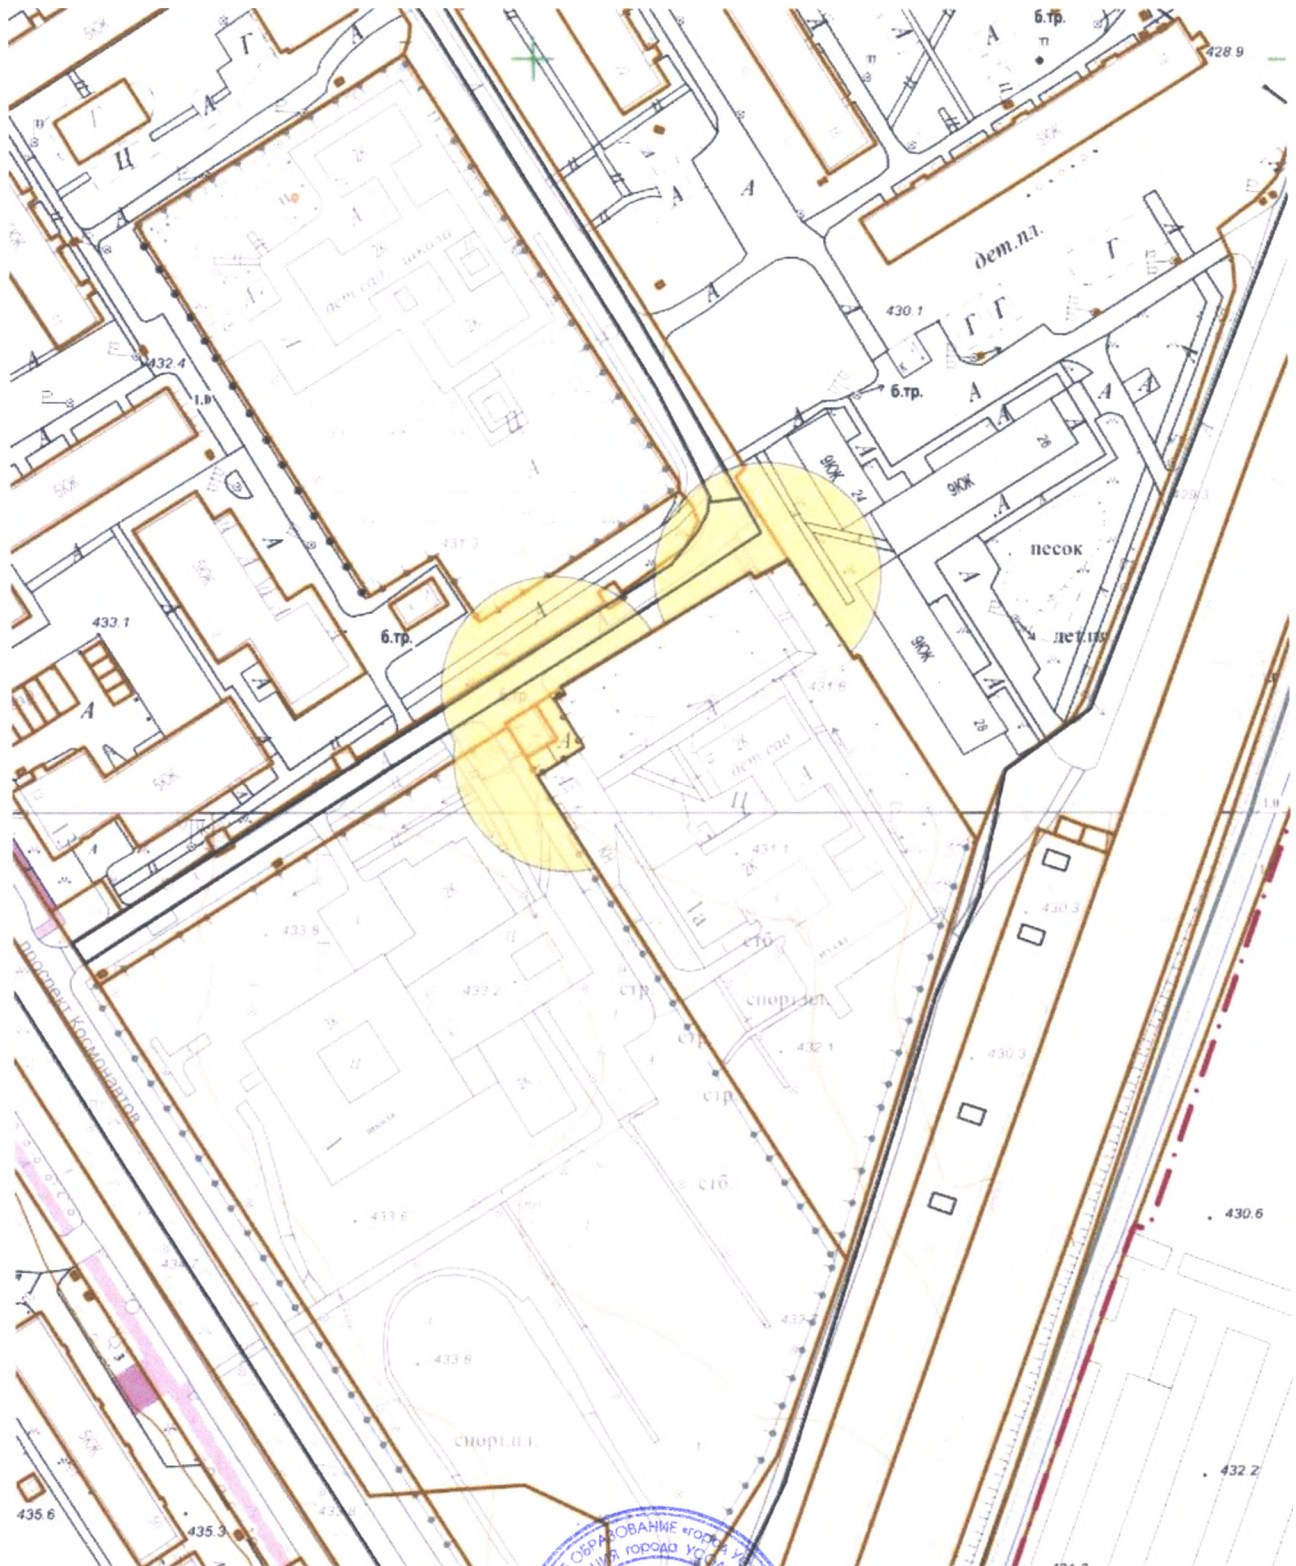

**Схема границ прилегающих территорий,
на которых не допускается розничная продажа алкогольной продукции.**

Адрес (место расположения): Иркутская область, г. Усолье-Сибирское, пр-кт Космонавтов, 1а

Объект: МБДОУ «Детский сад №1»

Масштаб 1:2000

Начальник отдела архитектуры и градостроительства

Е.О. Смирнова