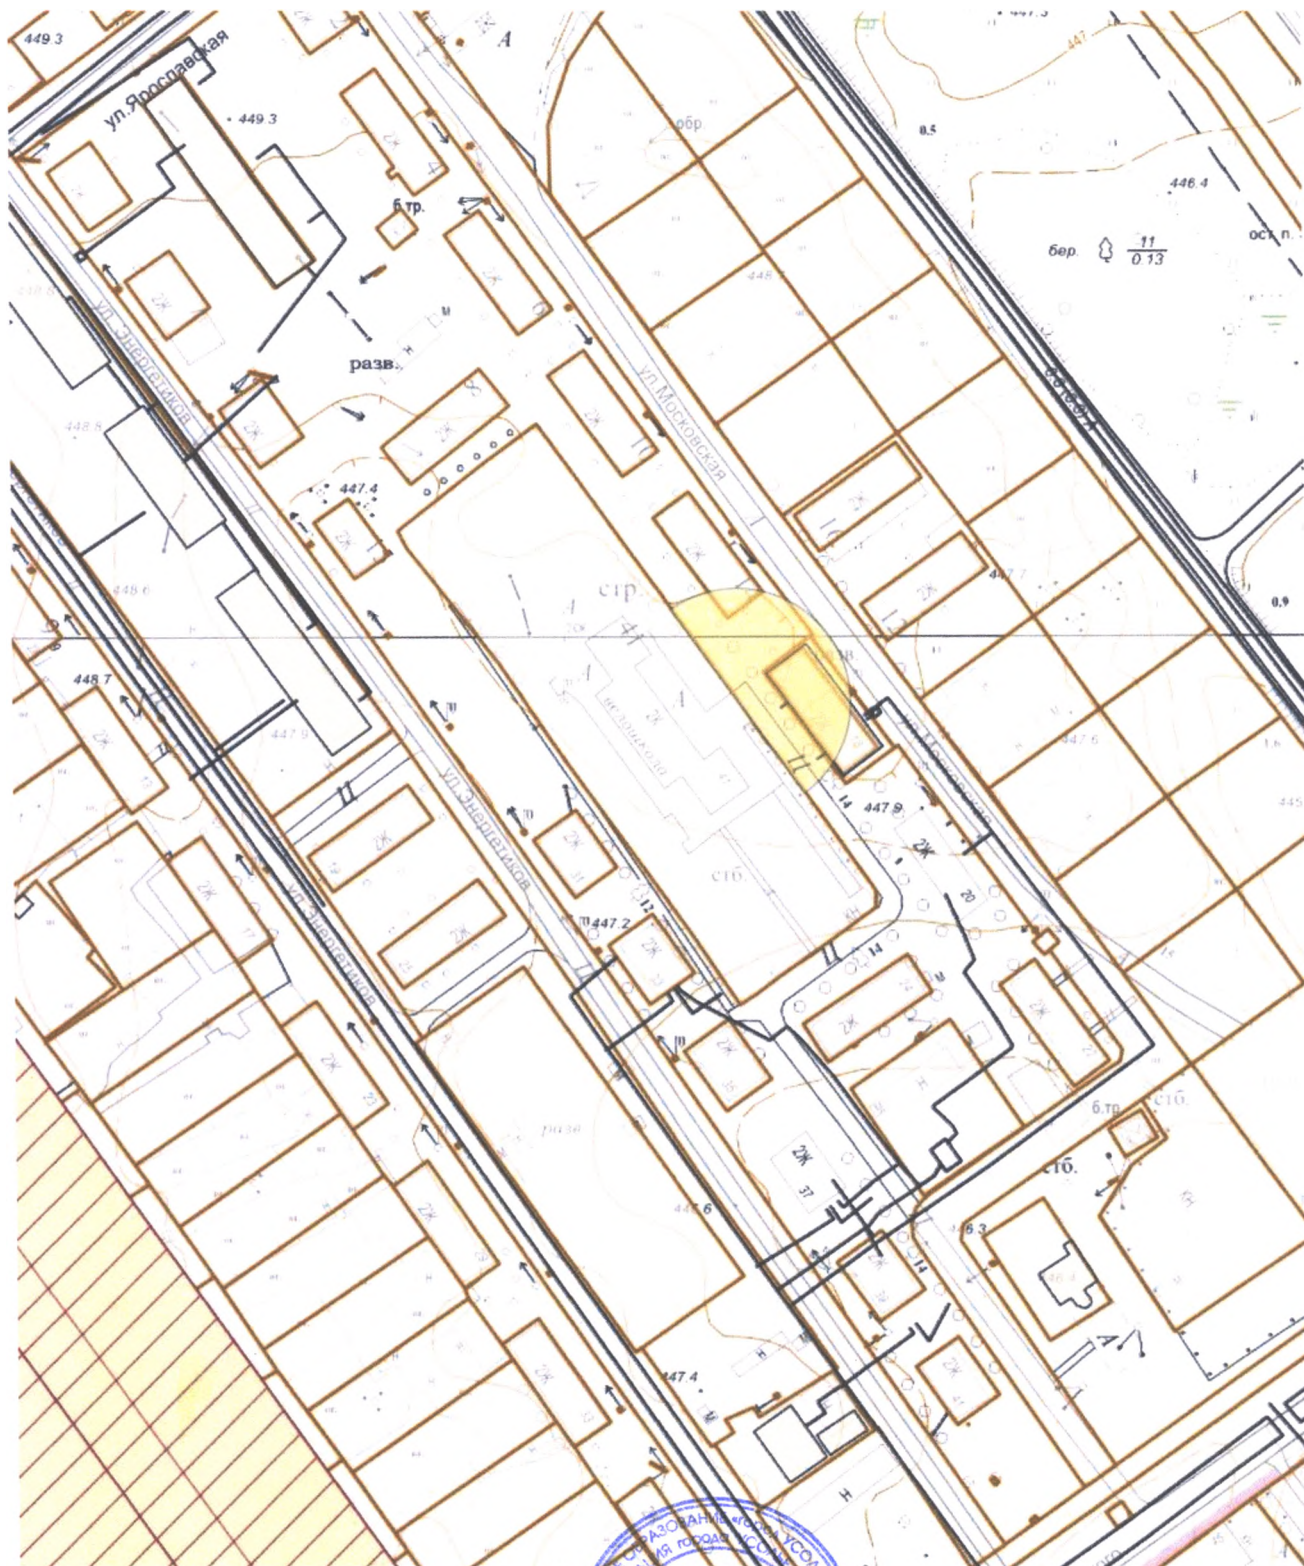

**Схема границ прилегающих территорий,
на которых не допускается розничная продажа алкогольной продукции.**

**Адрес (место расположения): Иркутская область, г. Усолье-Сибирское,
ул. Московская, 24а**

Объект: ОГКУ «Спортивная школа олимпийского резерва «Олимпиец»»

Масштаб 1:2000

Начальник отдела архитектуры и градостроительства

Е.О. Смирнова