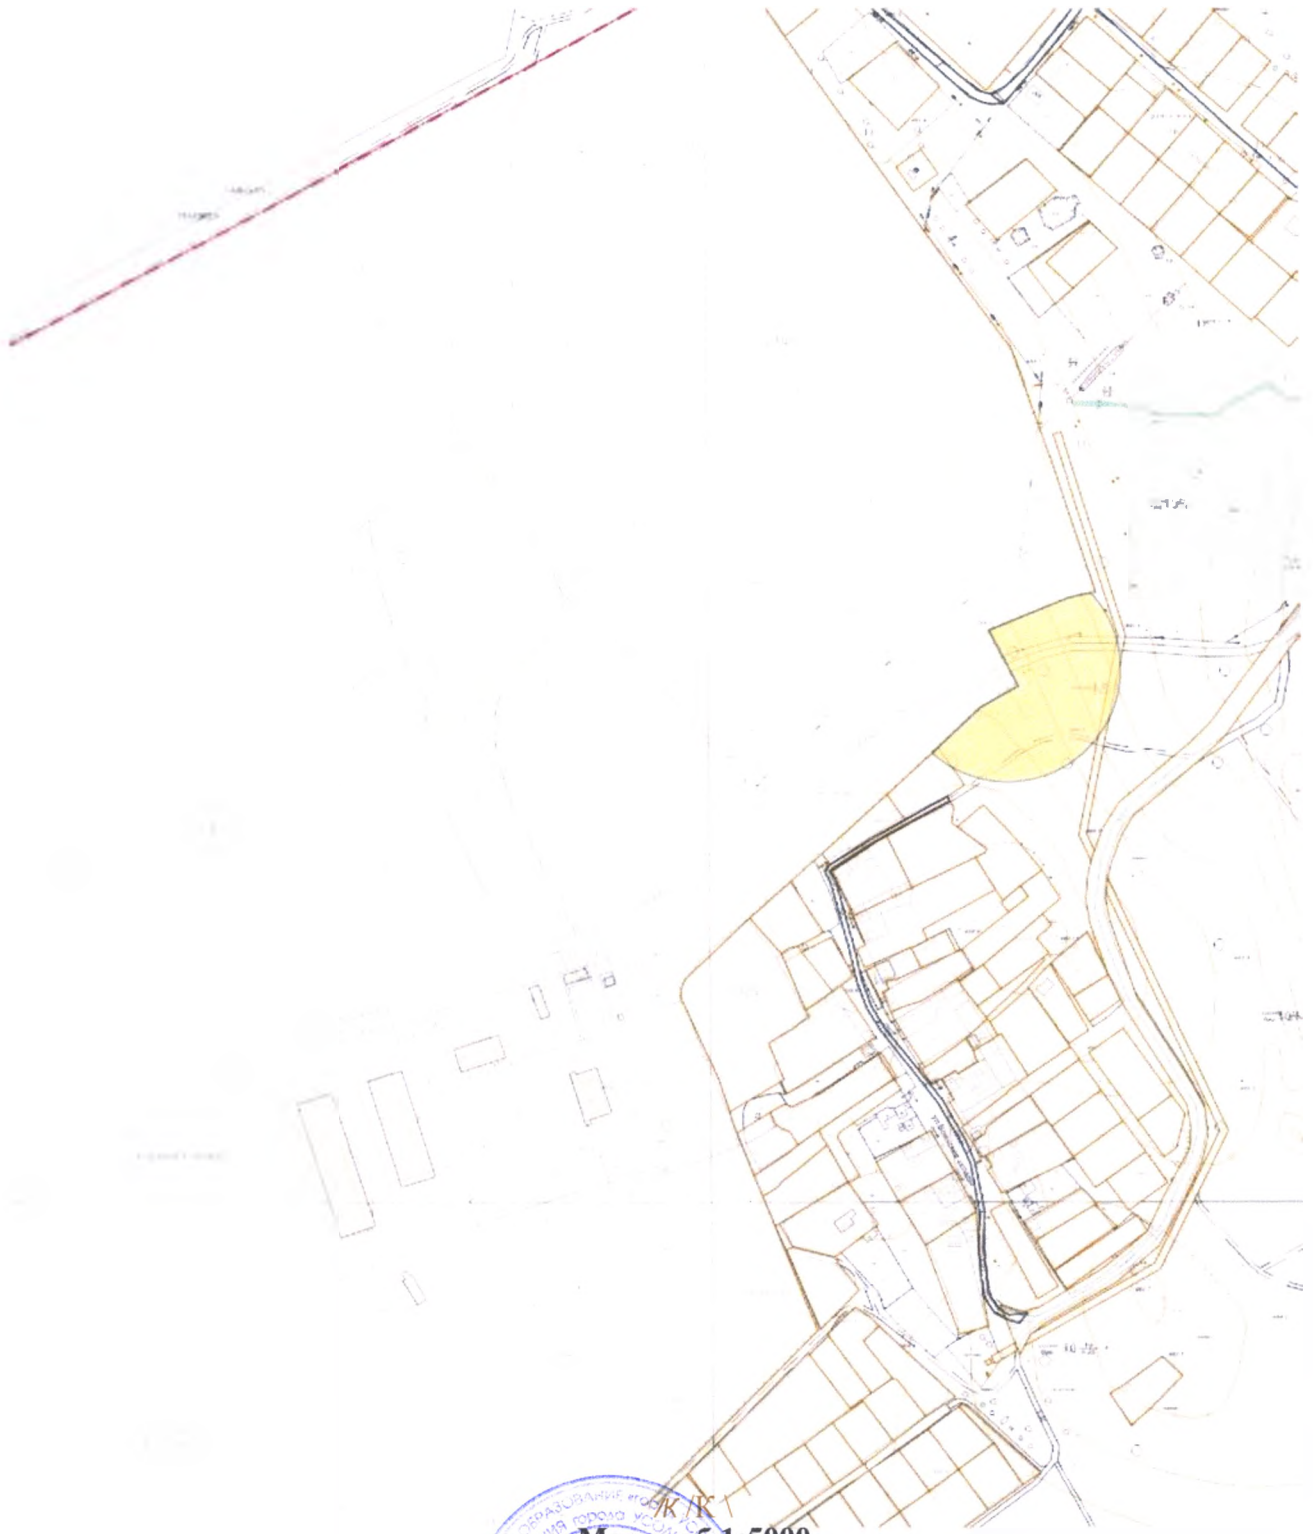

**Схема границ прилегающих территорий,
на которых не допускается розничная продажа алкогольной продукции.**

**Адрес (место расположения): Иркутская область, г. Усолье-Сибирское,
ул. Сосновый бор, 1**

**Объект: ГОКУ Иркутской области - кадетская школа-интернат
«Усольский гвардейский кадетский корпус»**

Масштаб 1:5000

**Начальник отдела архитектуры
и градостроительства**

Е.О. Смирнова