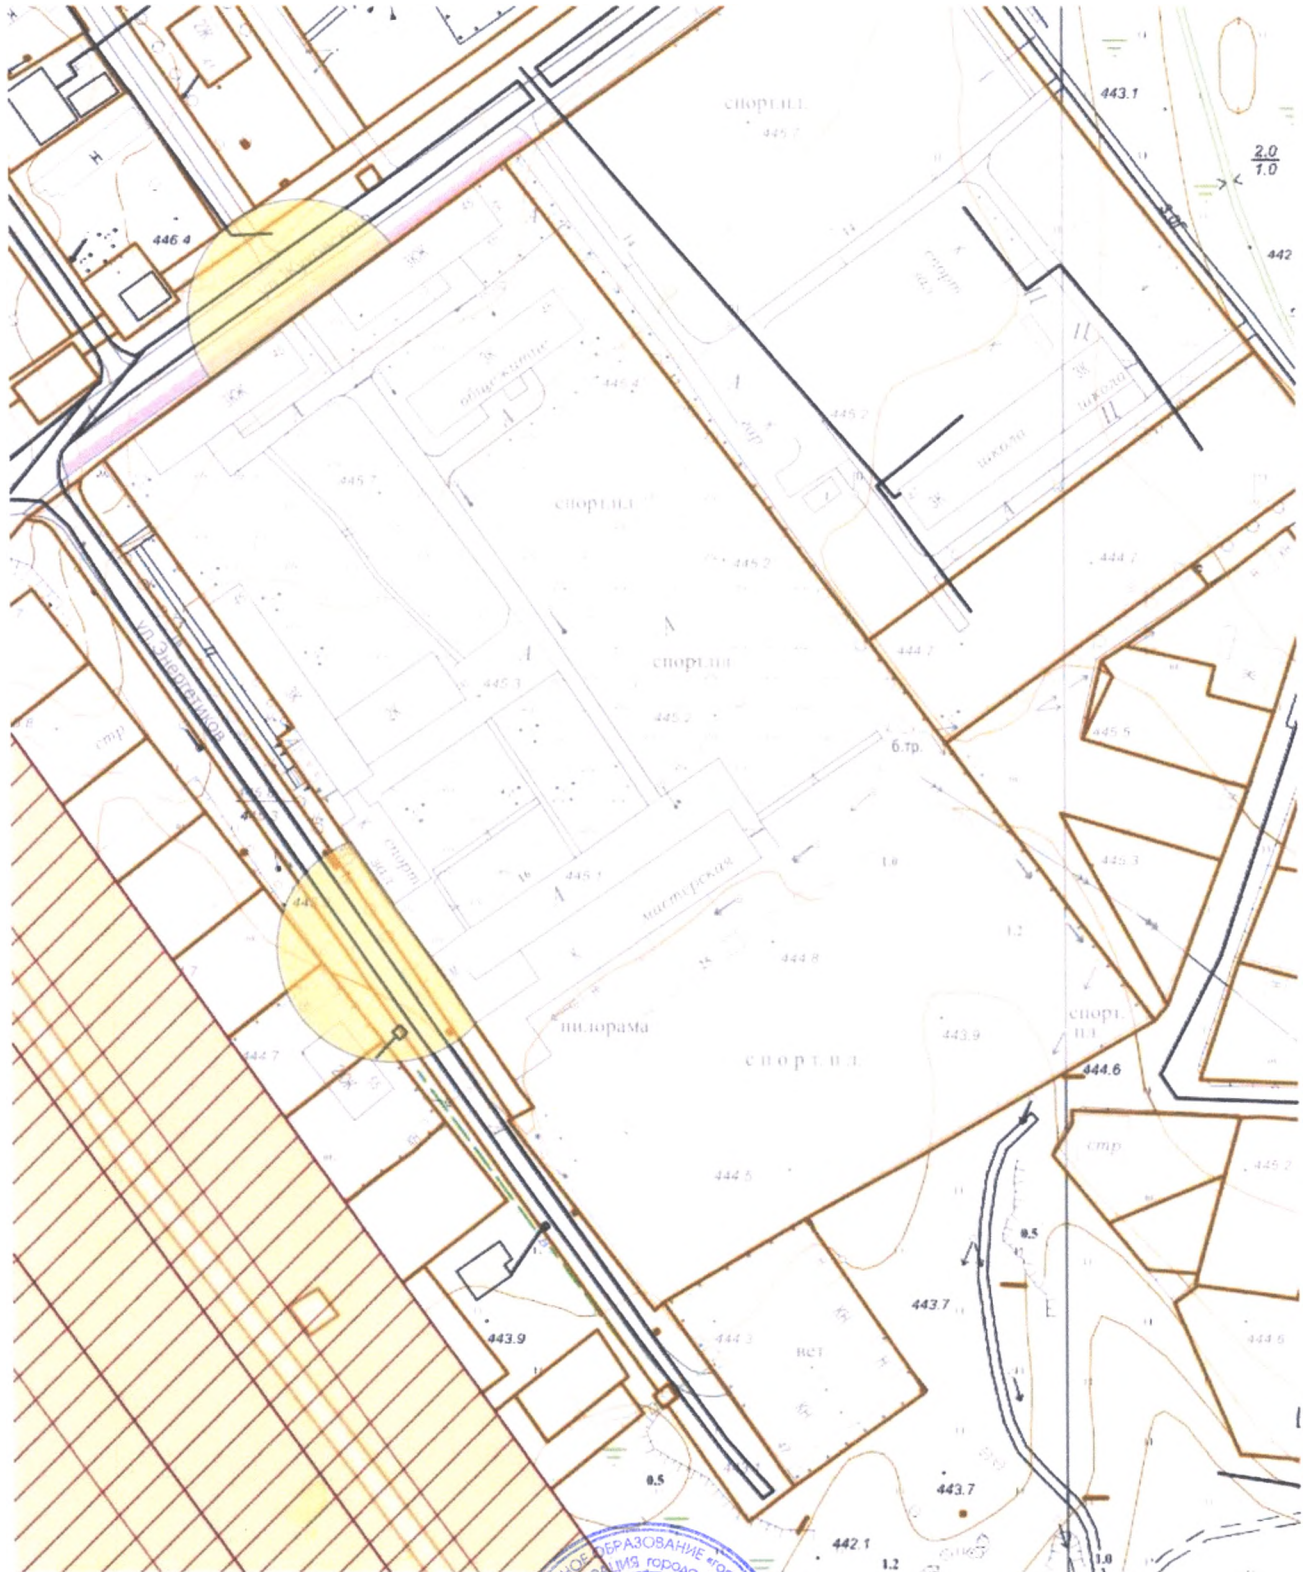

**Схема границ прилегающих территорий,  
на которых не допускается розничная продажа алкогольной продукции.**

**Адрес (место расположения): Иркутская область, г. Усолье-Сибирское,  
ул. Жуковского, 45**

**Объект: ГАПОУ Иркутской области «Усольский индустриальный техникум»**

масштаб 1:2000

**Начальник отдела архитектуры и градостроительства**

**Е.О. Смирнова**