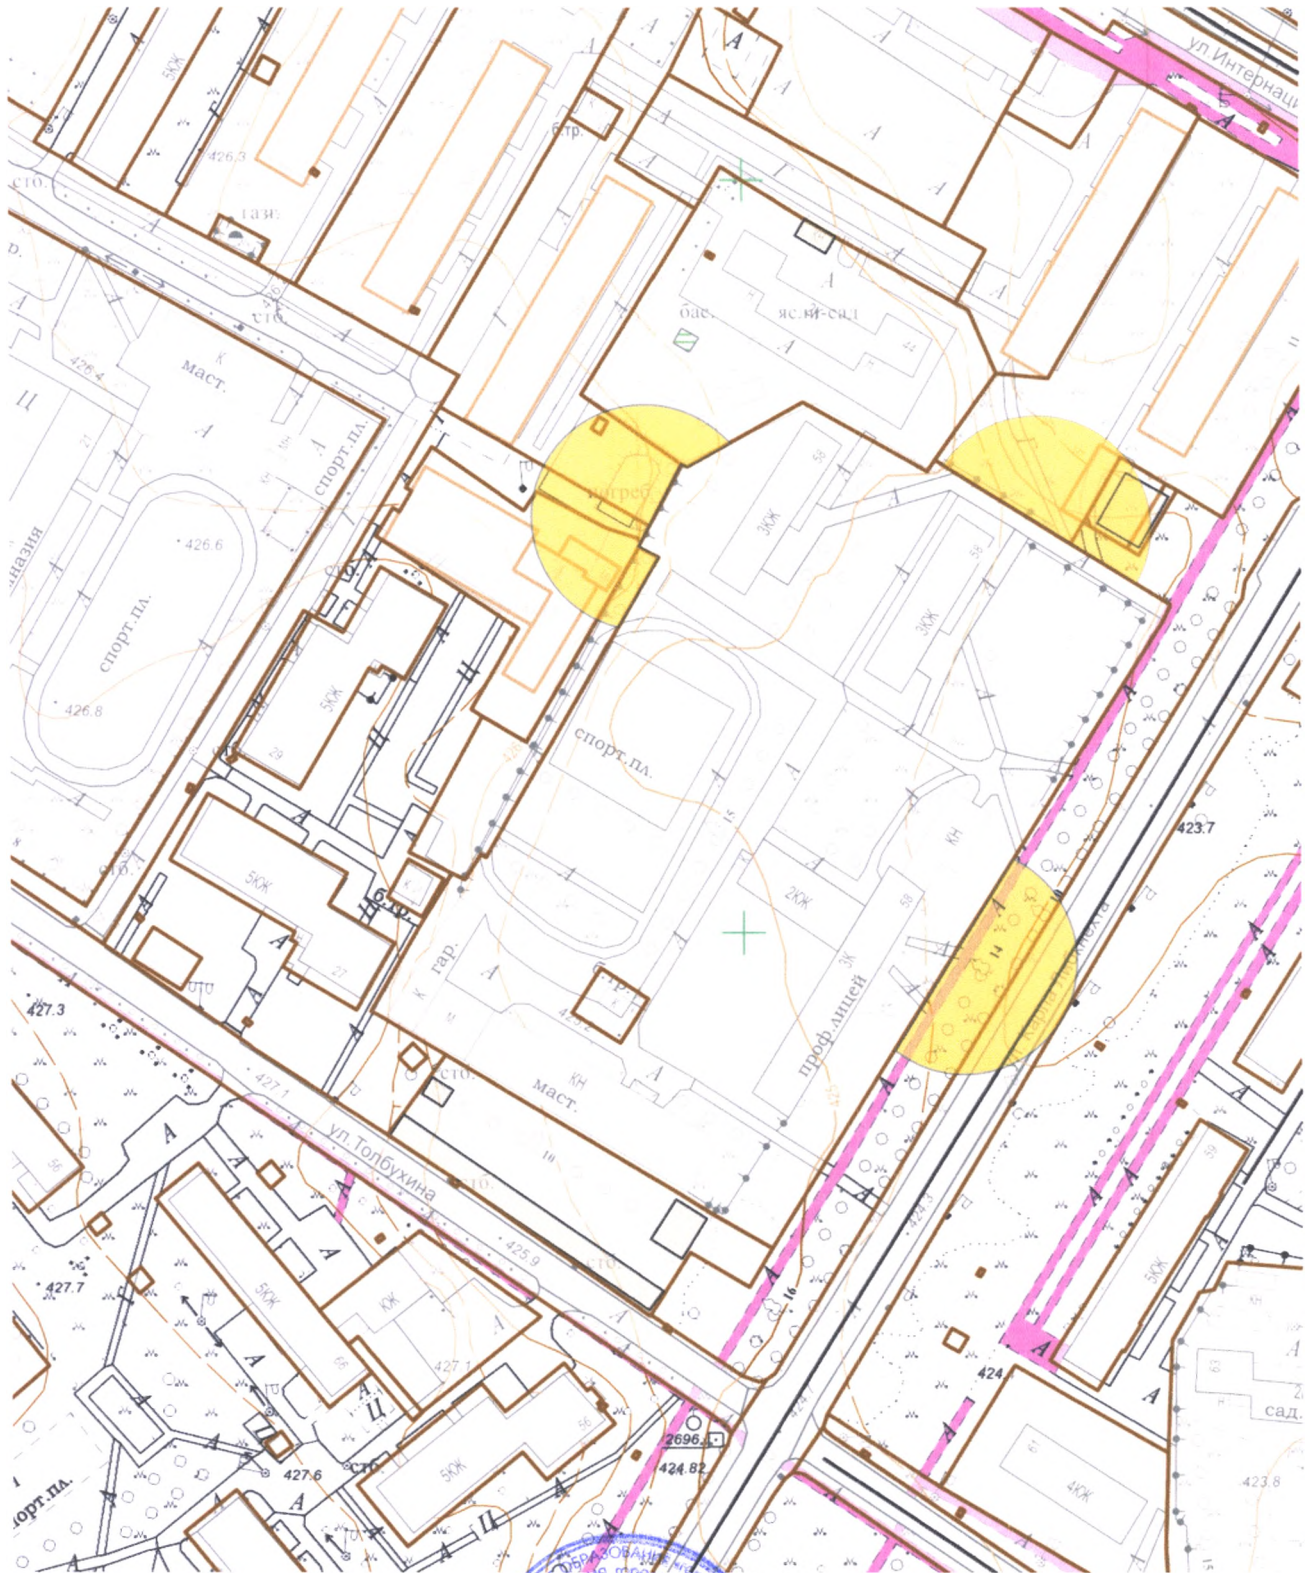

**Схема границ прилегающих территорий,  
на которых не допускается розничная продажа алкогольной продукции.**

**Адрес (место расположения): Иркутская область, г. Усолье-Сибирское,  
ул. Карла Либкнехта, 58**

**Объект: ГАПОУ Иркутской области «Усольский индустриальный техникум»**

Масштаб 1:2000

**Начальник отдела архитектуры  
и градостроительства**

**Е.О. Смирнова**