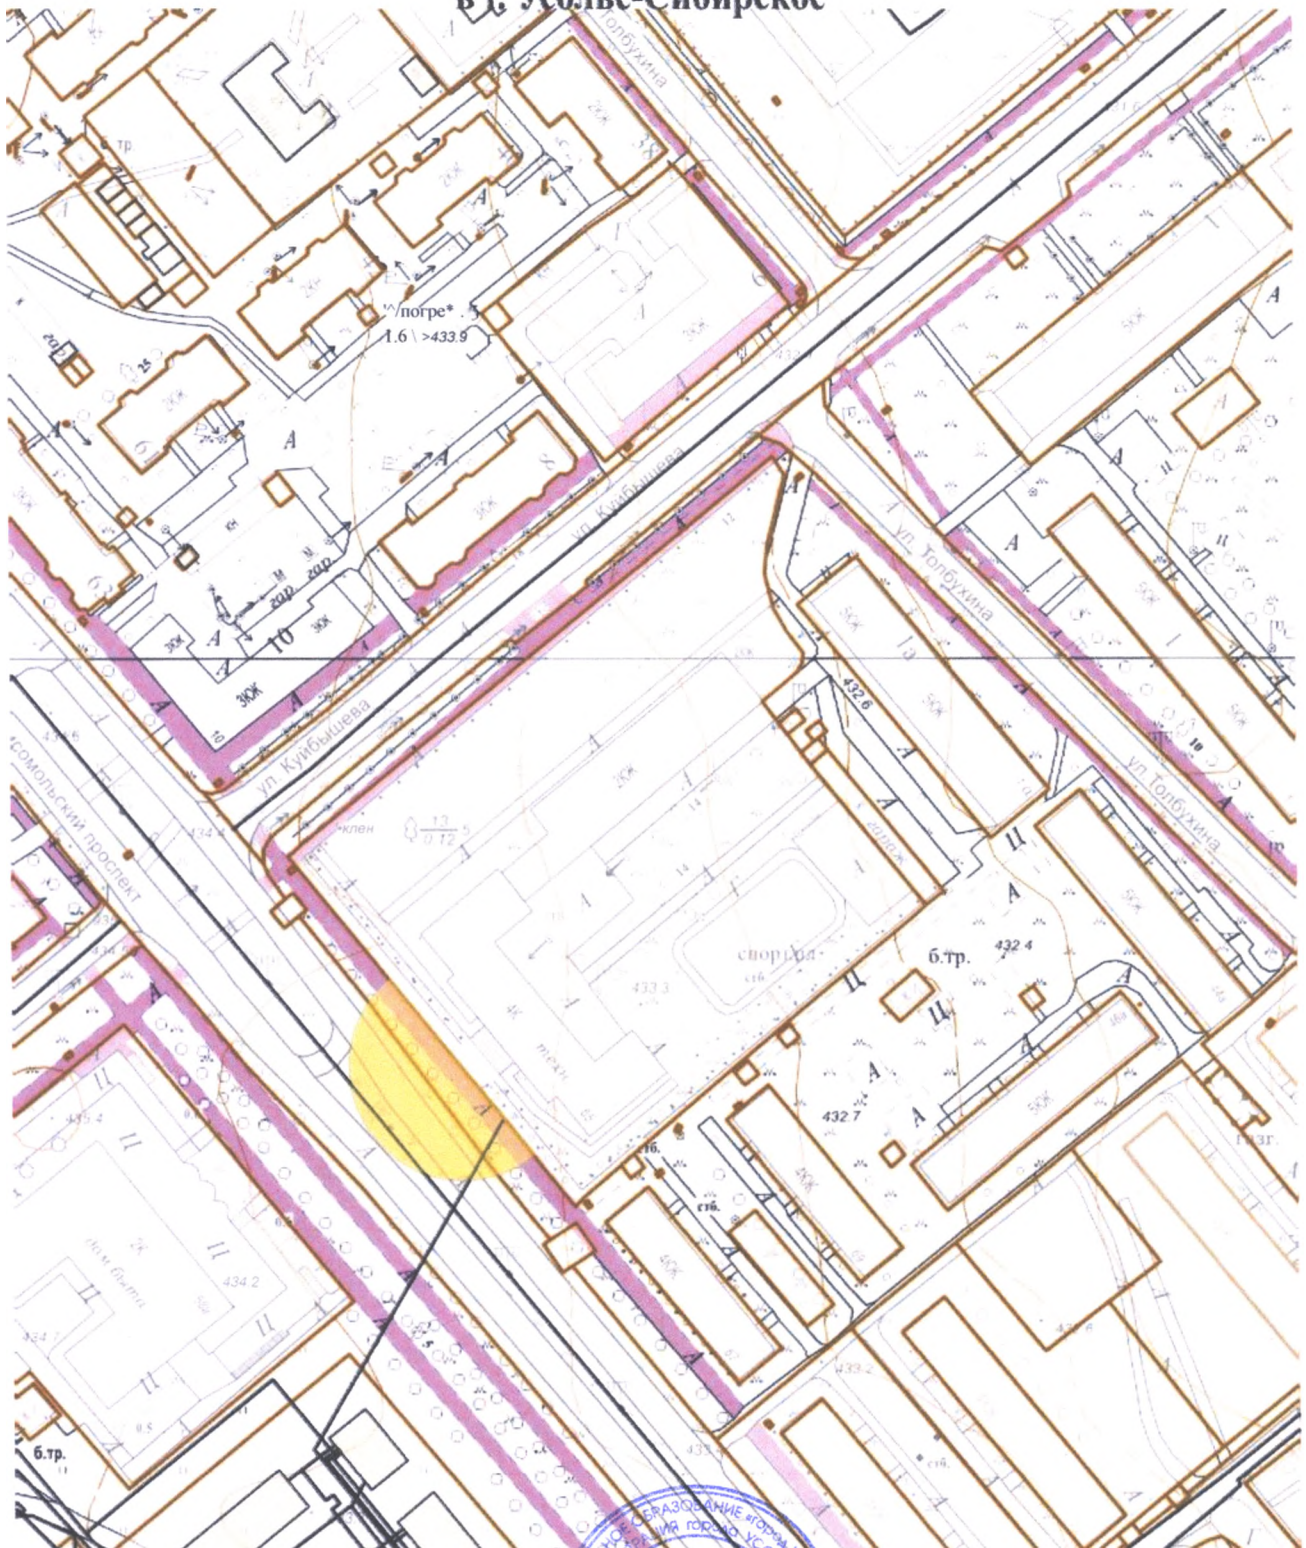

**Схема границ прилегающих территорий,
на которых не допускается розничная продажа алкогольной продукции.**

**Адрес (место расположения): Иркутская область, г. Усолье-Сибирское,
ул. Комсомольский, 65**

**Объект: Структурное подразделение филиала ФГБОУ ВО «ИрНТУ»
в г. Усолье-Сибирское**

Начальник отдела архитектуры и градостроительства

Е.О. Смирнова