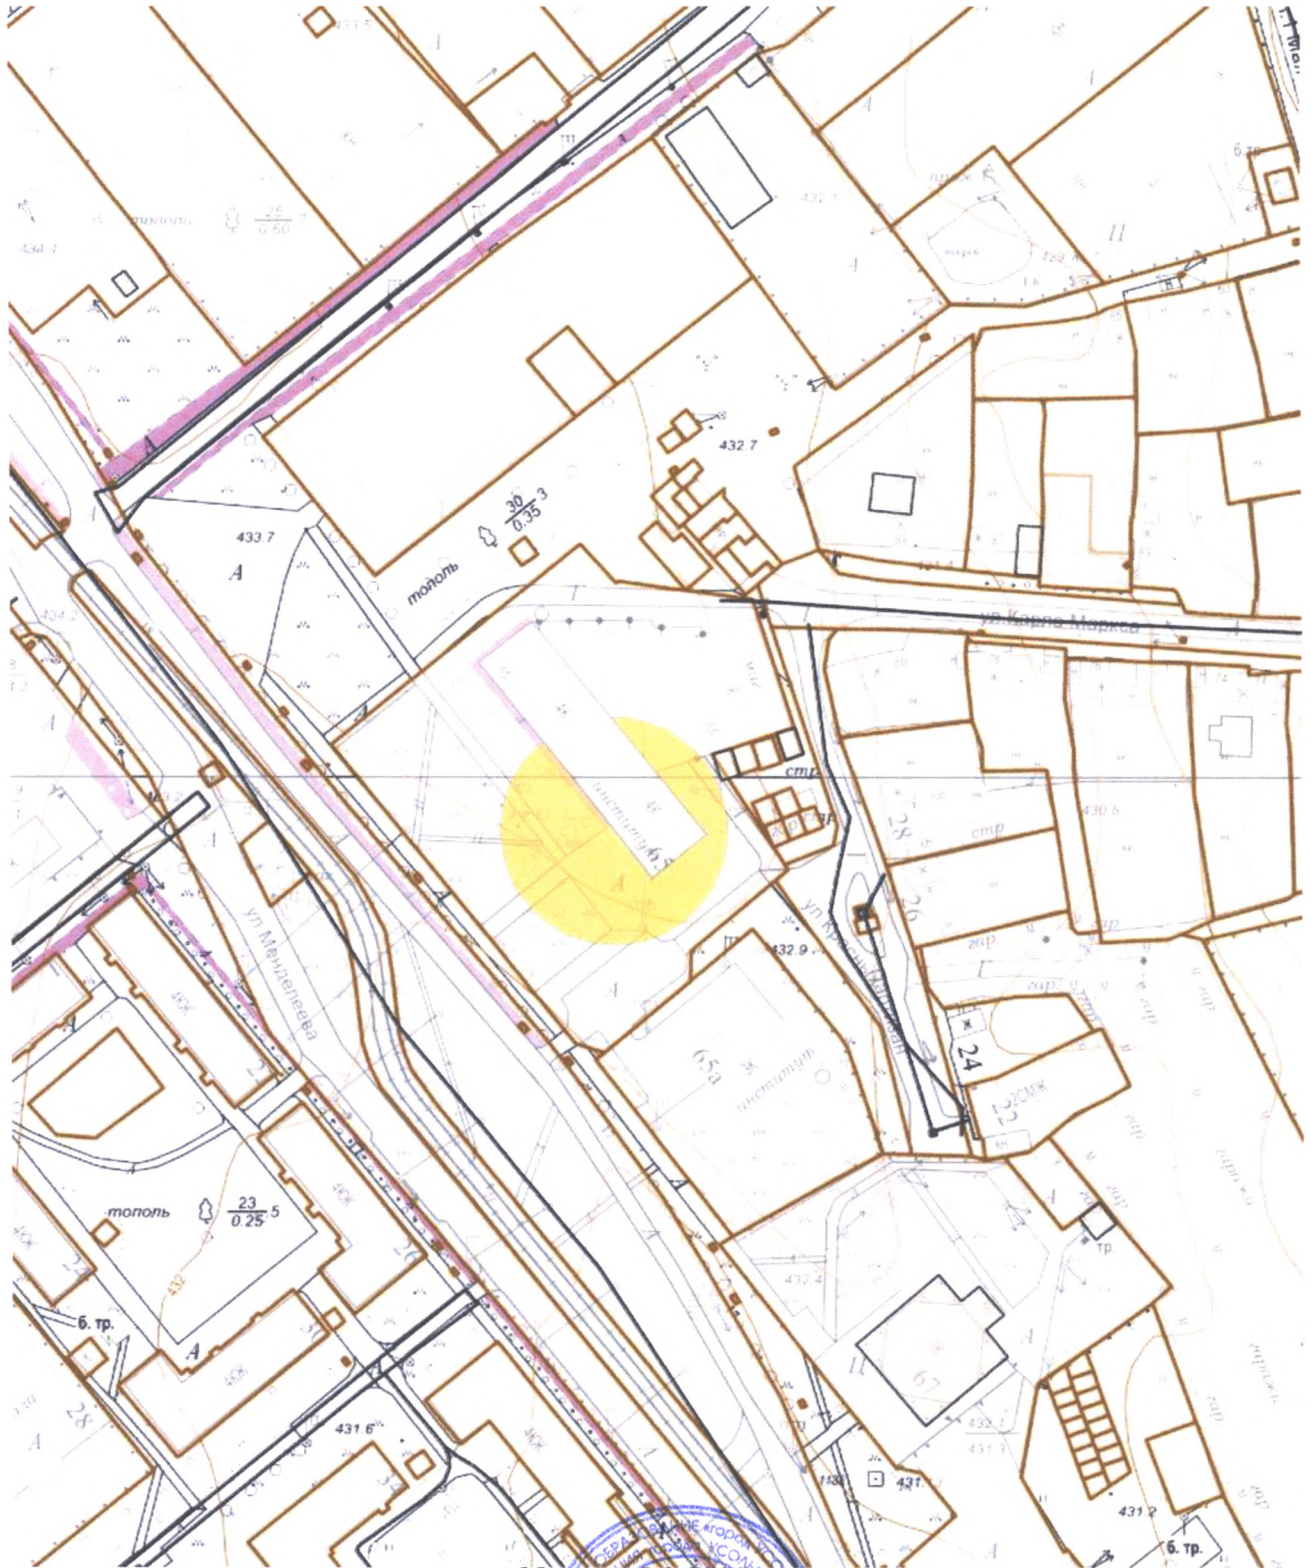

**Схема границ прилегающих территорий,
на которых не допускается розничная продажа алкогольной продукции.**

**Адрес (место расположения): Иркутская область, г. Усолье-Сибирское,
ул. Менделеева, 65**

Объект: Филиал ФГБОУ ВО «ИрНИТУ» в г. Усолье-Сибирском

Масштаб 1:2000

Начальник отдела архитектуры и градостроительства

Е.О. Смирнова