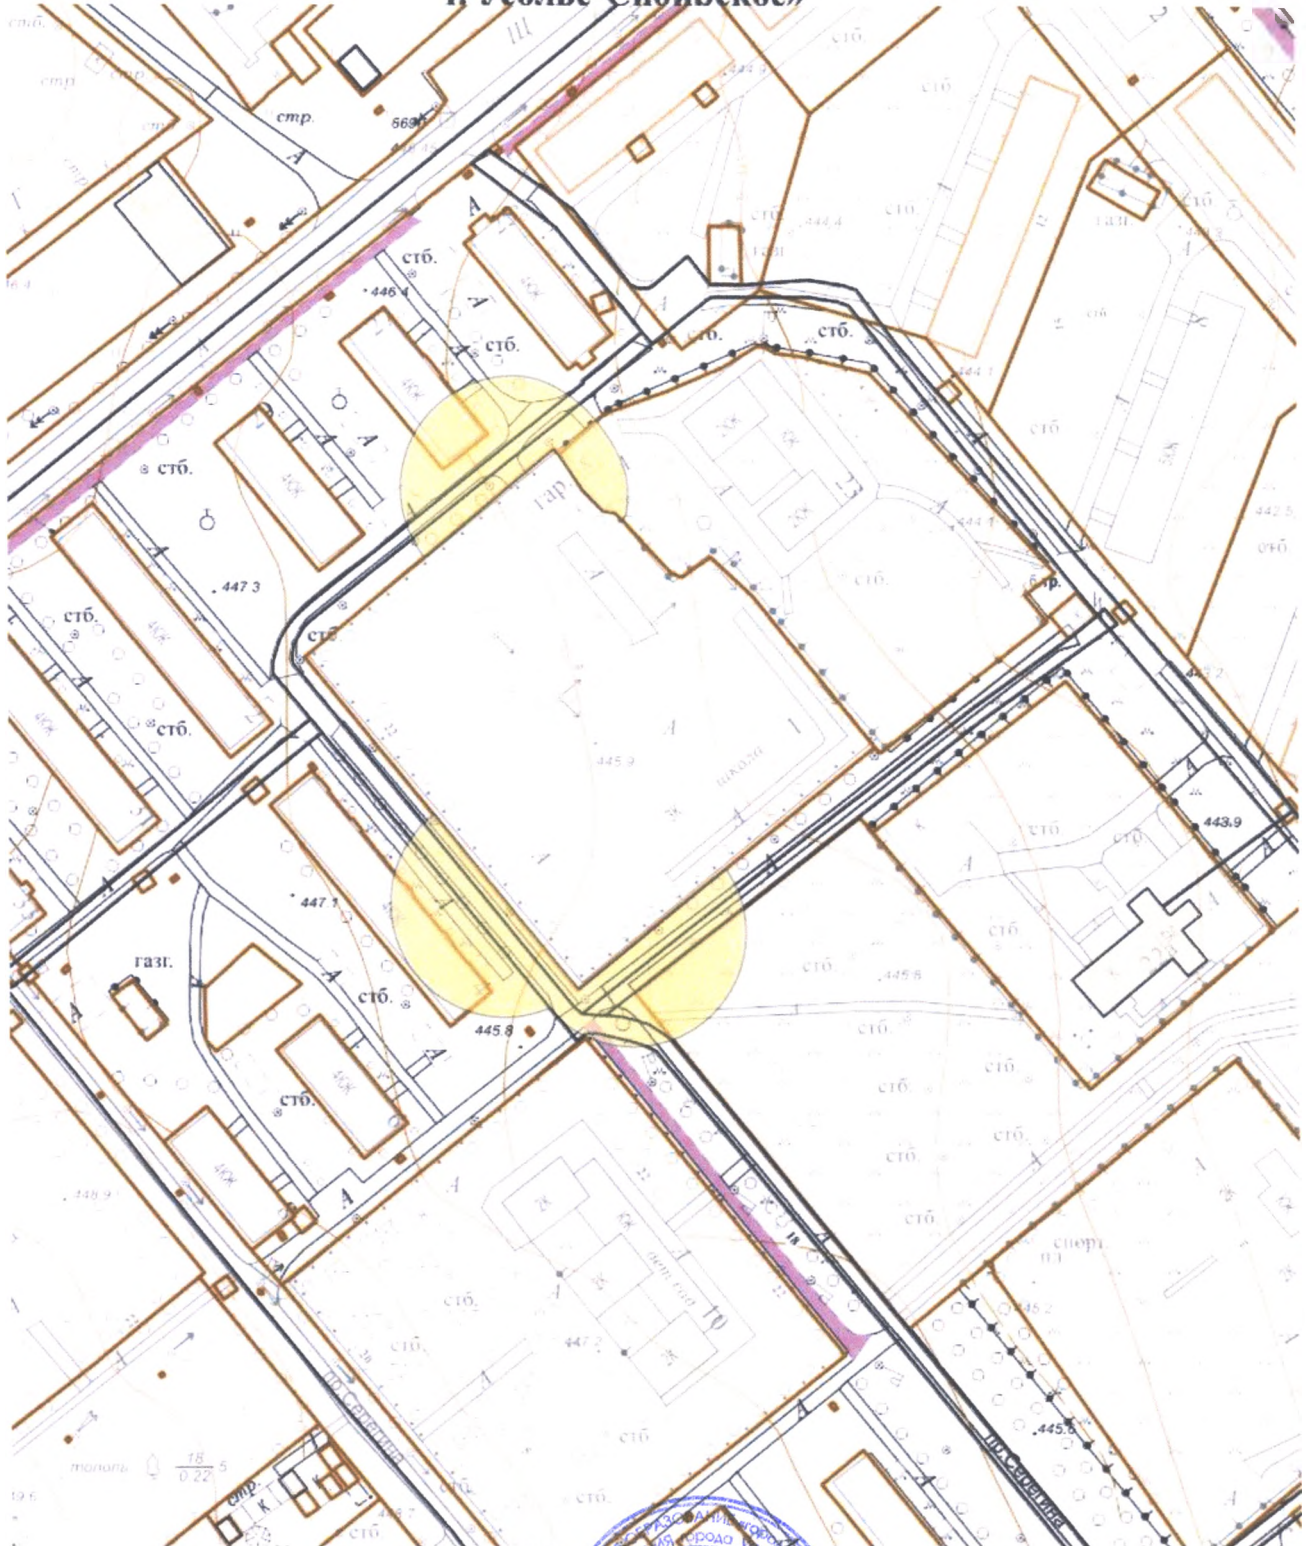

**Схема границ прилегающих территорий,
на которых не допускается розничная продажа алкогольной продукции.**

**Адрес (место расположения): Иркутская область, г. Усолье-Сибирское,
пр-д Серёгина, 1**

**Объект: ГОКУ Иркутской области «Специальная (коррекционная) школа №1
г. Усолье-Сибирское»**

Масштаб 1:2000

Начальник отдела архитектуры и градостроительства

Е.О. Смирнова