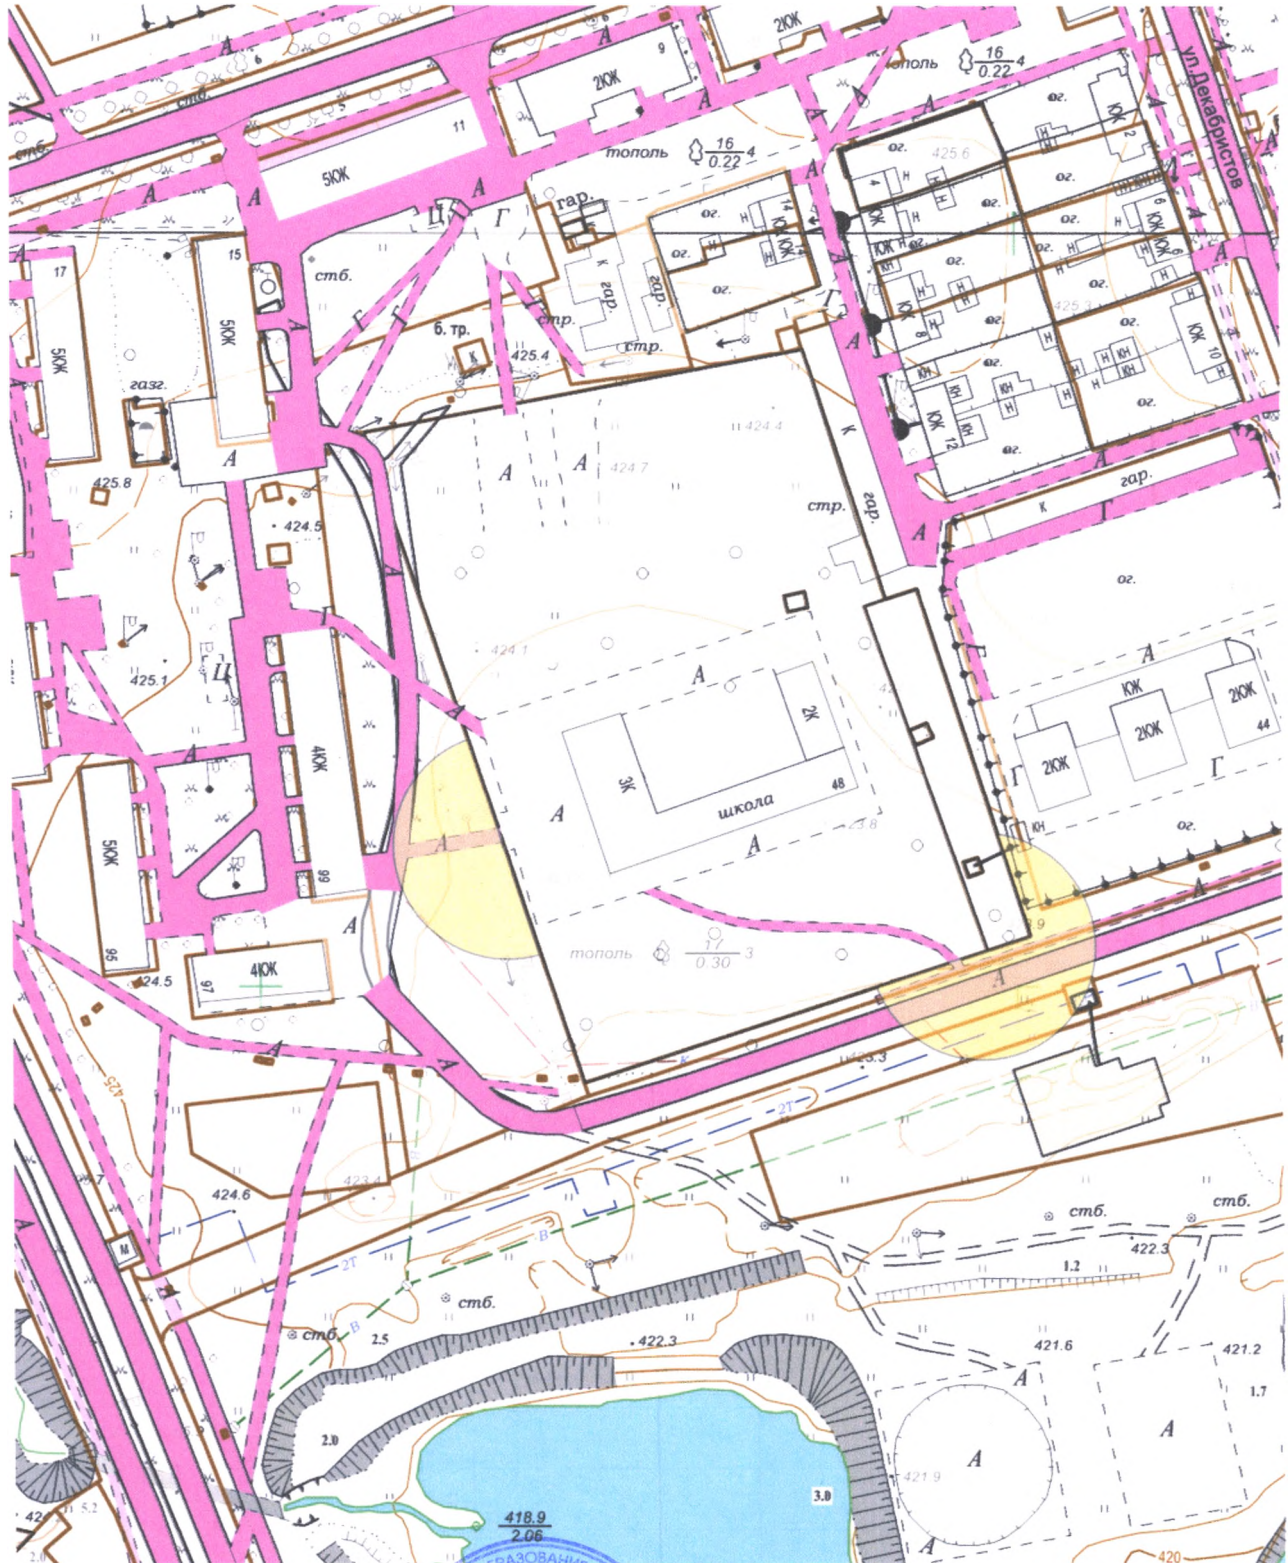

**Схема границ прилегающих территорий,
на которых не допускается розничная продажа алкогольной продукции.**

**Адрес (место расположения): Иркутская область, г. Усолье-Сибирское,
ул. Розы Люксембург, 46**

Объект: МБОУ «Средняя общеобразовательная школа №15»

Масштаб 1:2000

**Начальник отдела архитектуры
и градостроительства**

Е.О. Смирнова