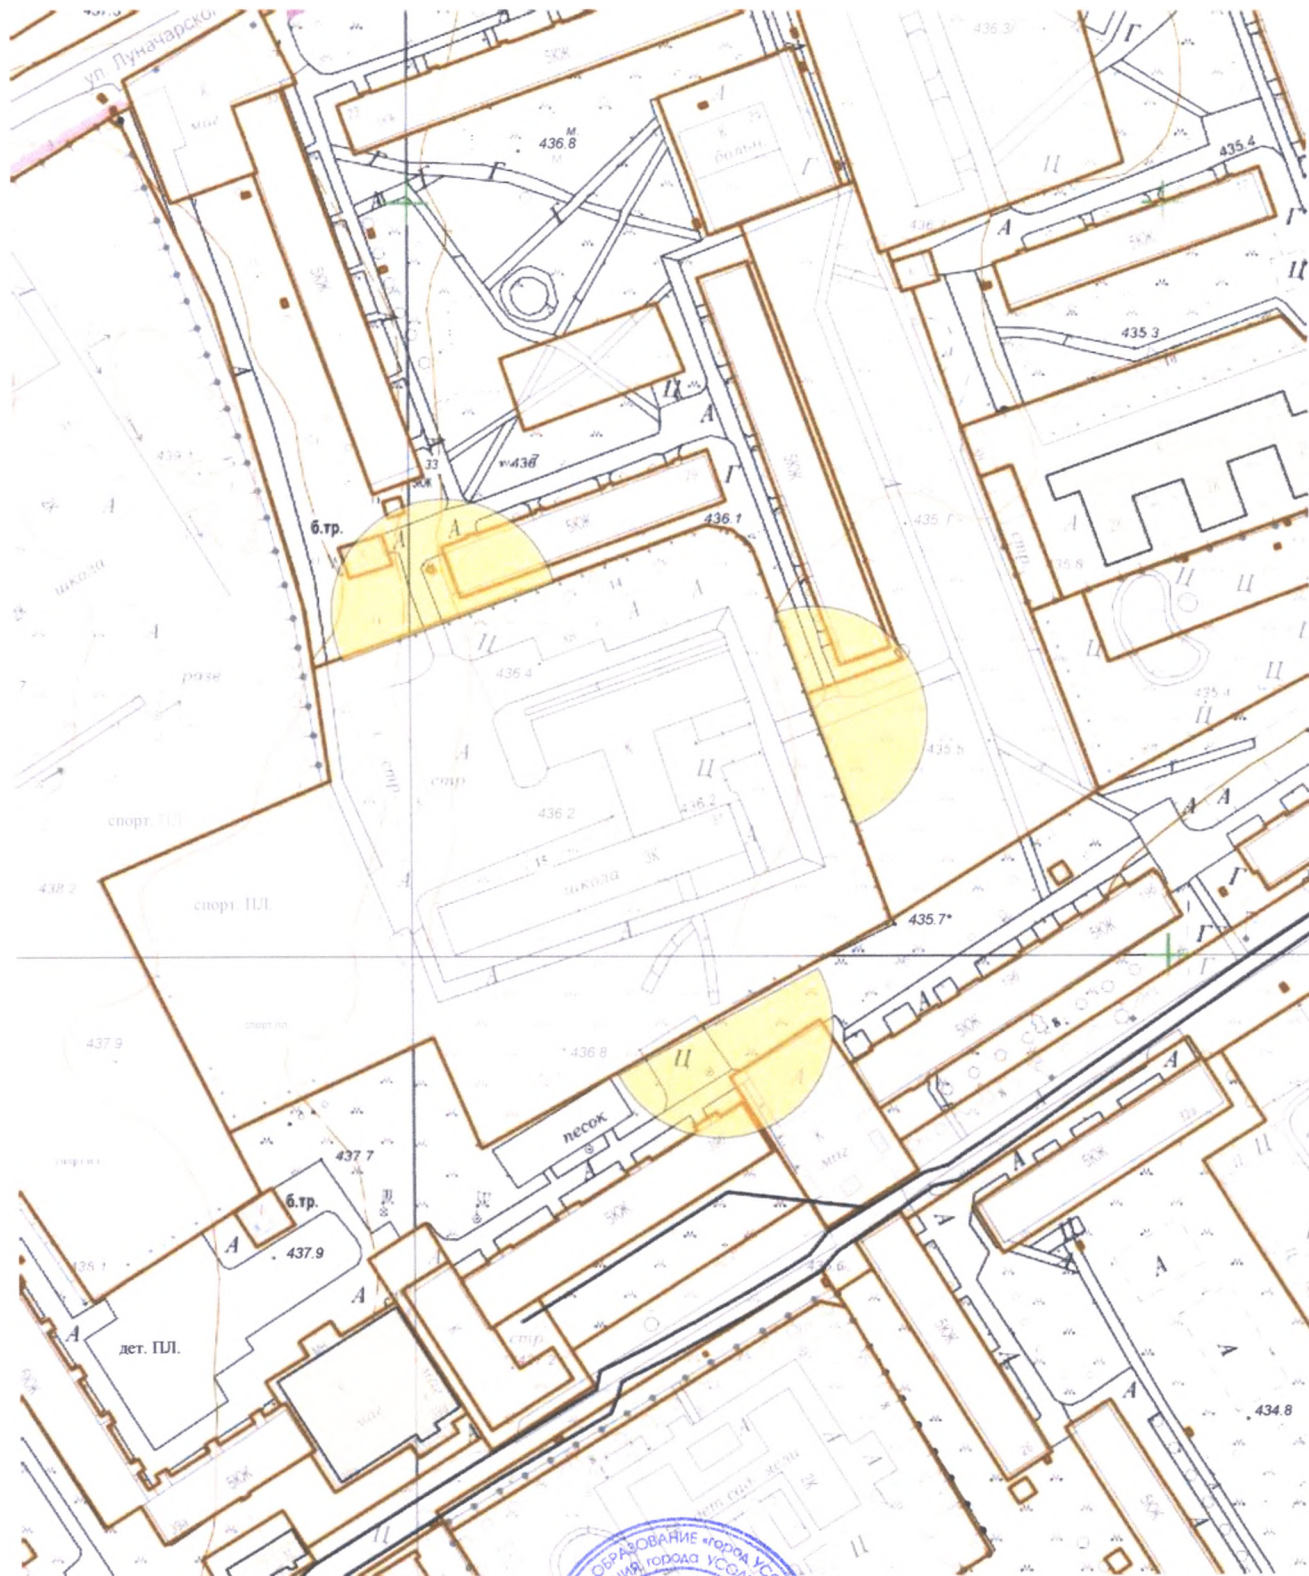

**Схема границ прилегающих территорий,  
на которых не допускается розничная продажа алкогольной продукции.**

**Адрес (место расположения): Иркутская область, г. Усолье-Сибирское, ул.  
Луначарского, 31**

**Объект: МБОУ «Средняя общеобразовательная школа №13»**

**Начальник отдела архитектуры и градостроительства**

**Е.О. Смирнова**