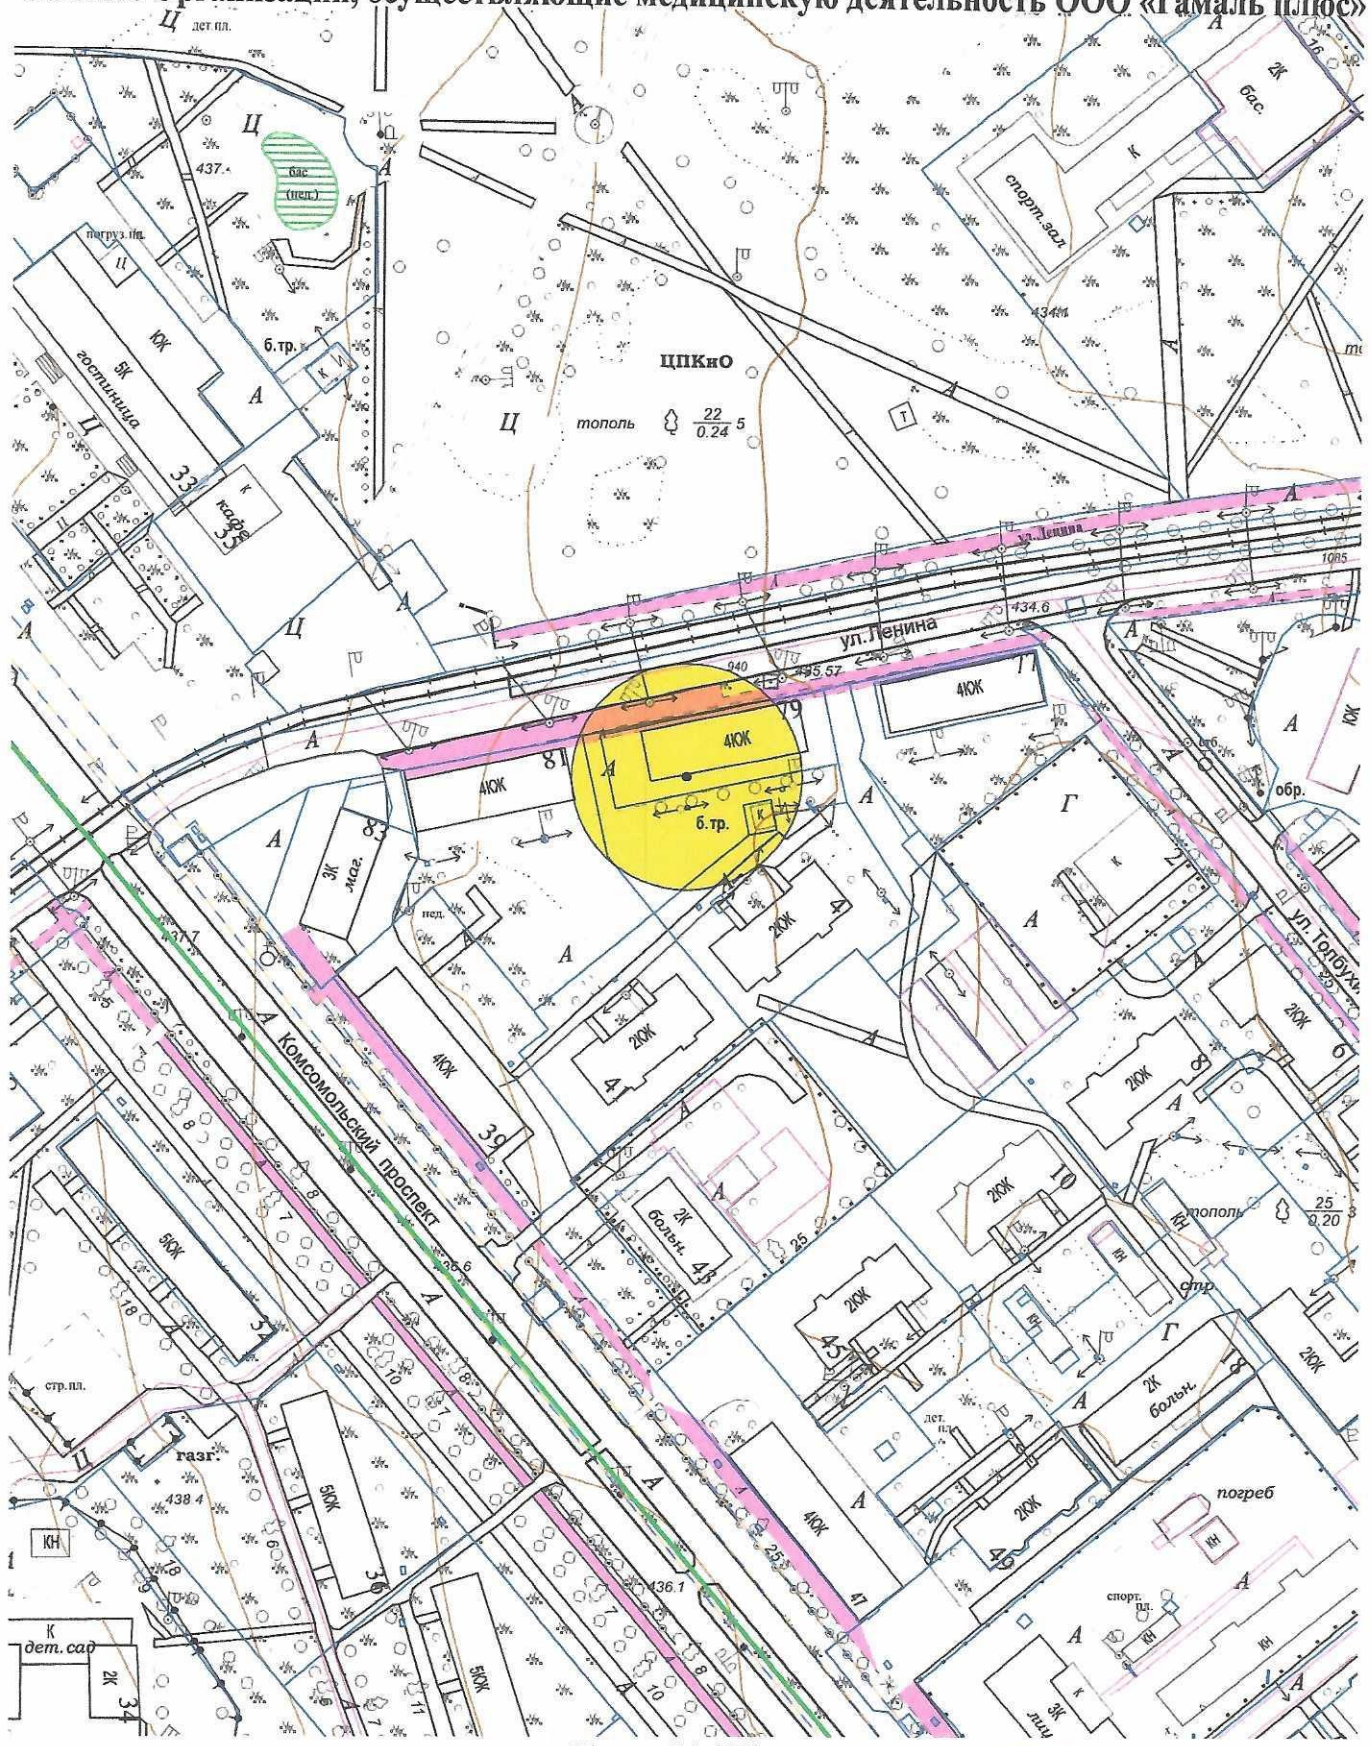

Схема границ прилегающих территорий, Приложение №1
на которых не допускается розничная продажа алкогольной продукции,
Адрес (место расположения): Иркутская область, г. Усолье-Сибирское, ул. Ленина, 79
Объект: Организации, осуществляющие медицинскую деятельность ООО «Гамаль плюс»