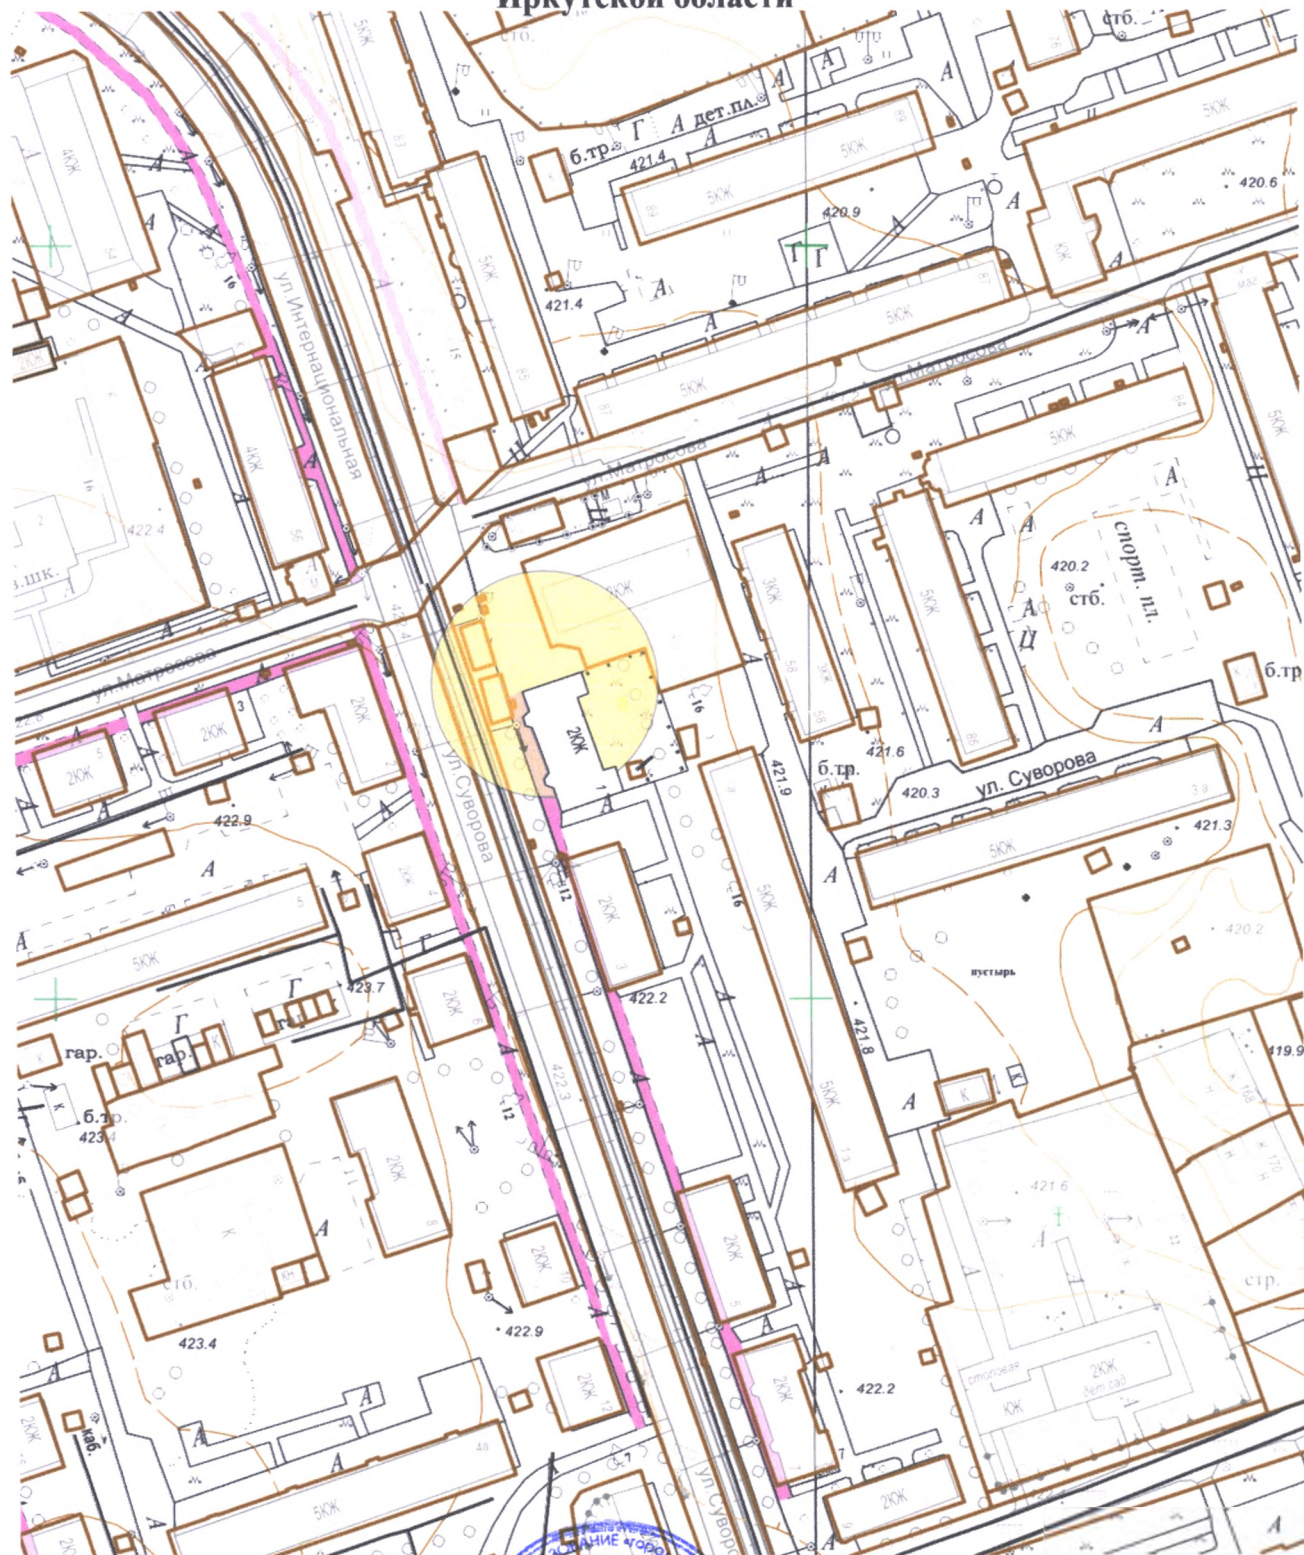

**Схема границ прилегающих территорий,  
на которых не допускается розничная продажа алкогольной продукции.**

**Адрес (место расположения): Иркутская область, г. Усолье-Сибирское,  
ул. Суворова, 1**

**Объект: Военный комиссариат города Усолье-Сибирское и Усольского района  
Иркутской области**

Масштаб 1:2000

**Начальник отдела архитектуры  
и градостроительства**

**Е.О. Смирнова**