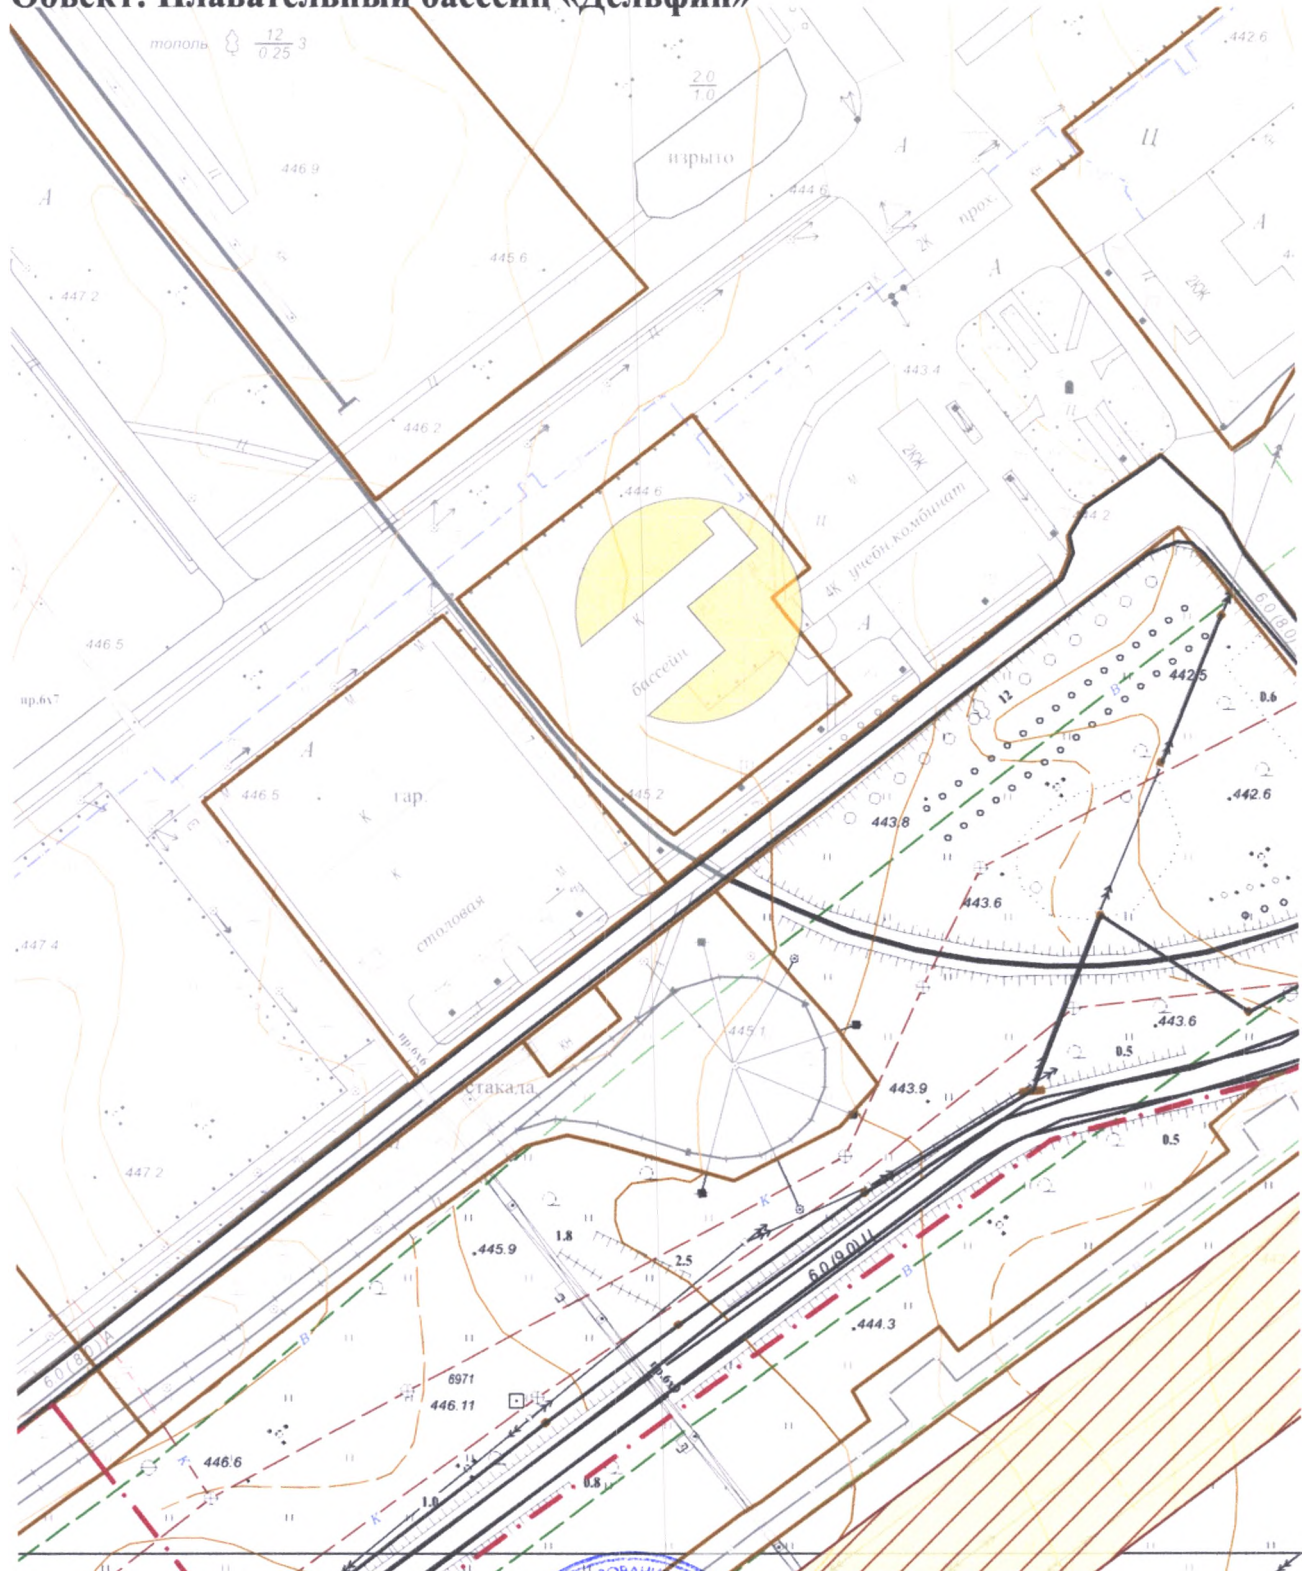

**Схема границ прилегающих территорий,
на которых не допускается розничная продажа алкогольной продукции.**

**Адрес (место расположения): Иркутская область, г. Усолье-Сибирское,
северная часть города, на территории ОАО «Усольехимпром»**
Объект: Плавательный бассейн «Дельфин»

Масштаб 1:2000

**Начальник отдела архитектуры
и градостроительства**

Е.О. Смирнова