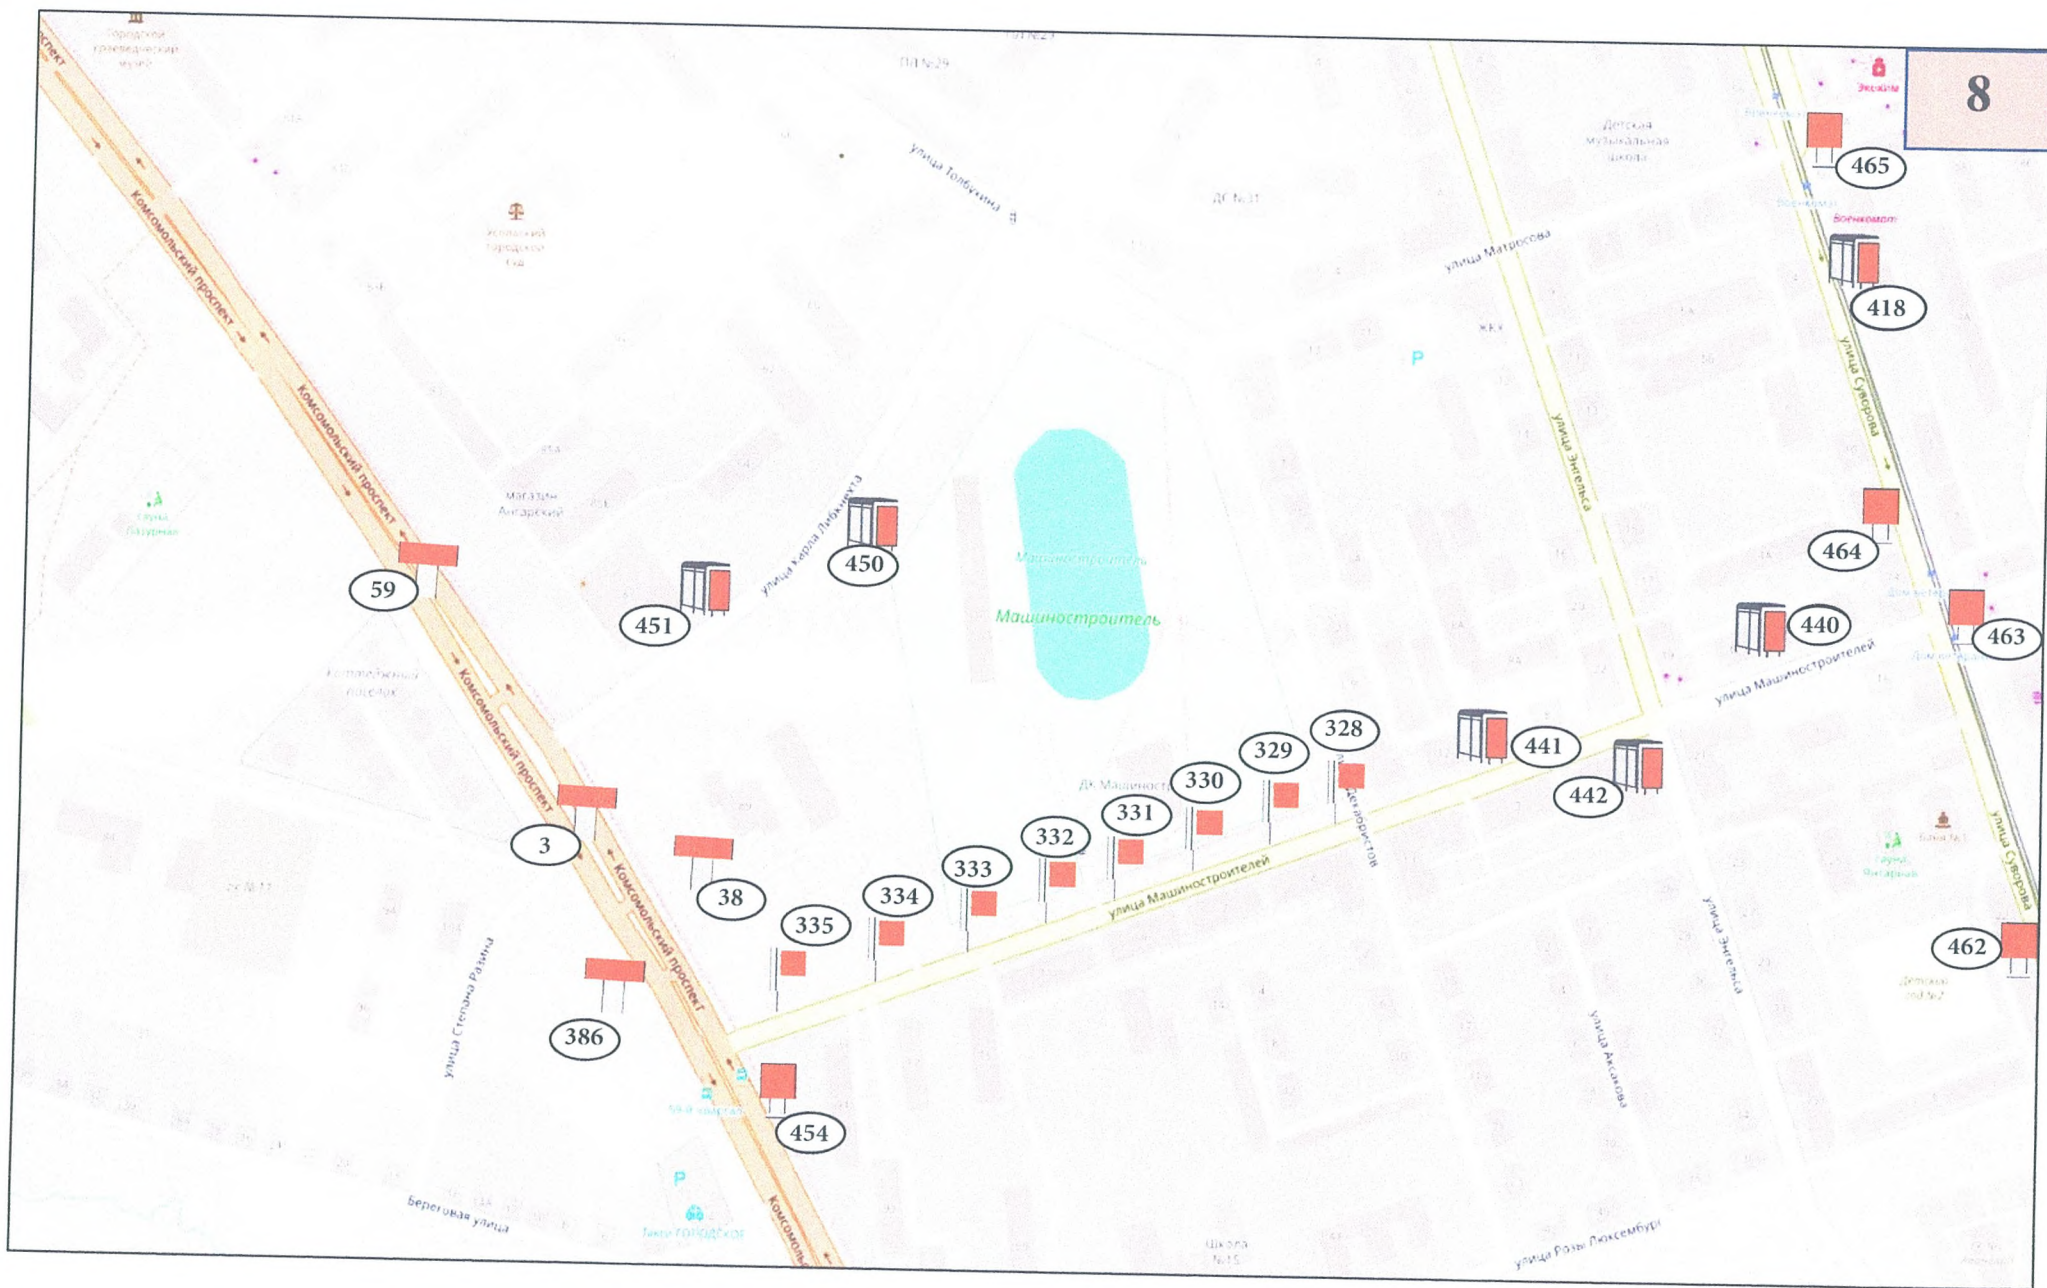

Мэр города

М.В. Торочкин

Приложение № 1 к постановлению
администрации города Усолье-Сибирское

от 05.06.2026 № 1176-П

**СХЕМА
РАЗМЕЩЕНИЯ РЕКЛАМНЫХ КОНСТРУКЦИЙ
НА ТЕРРИТОРИИ МУНИЦИПАЛЬНОГО ОБРАЗОВАНИЯ
«ГОРОД УСОЛЬЕ-СИБИРСКОЕ»**

г. Усолье-Сибирское

2026 г.

СХЕМА РАЗМЕЩЕНИЯ РЕКЛАМНЫХ КОНСТРУКЦИЙ НА ТЕРРИТОРИИ МУНИЦИПАЛЬНОГО ОБРАЗОВАНИЯ «ГОРОД УСОЛЬЕ-СИБИРСКОЕ»

УСЛОВНЫЕ ОБОЗНАЧЕНИЯ

-  Граница муниципального образования г. Усолье-Сибирское
-  Проектируемая территория для размещения рекламных конструкций
-  Граница проектируемой территории
- УСЛОВНЫЕ ОБОЗНАЧЕНИЯ РЕКЛАМНЫХ КОНСТРУКЦИЙ**
-  БИЛБОРД
размер информационного поля 3x4 м
-  БИЛБОРД, МЕДИАЭКРАН
размер информационного поля 3x6 м
-  БИЛБОРД
размер информационного поля 3,5x8 м
-  БИЛБОРД
размер информационного поля 3x12 м
-  БИЛБОРД 3-х сторонний
размер информационного поля 3x6 м
-  БИЛБОРД
размер информационного поля 3x100 м
-  СИТИФОРМАТ (световой короб)
размер информационного поля 1,2x1,8 м
-  ПИЛОН
размер информационного поля 1,2x1,8 м
-  БРЭНДМАУЭР, БАННЕР
-  Рекламные конструкции на остановочных павильонах
-  Новое место установки