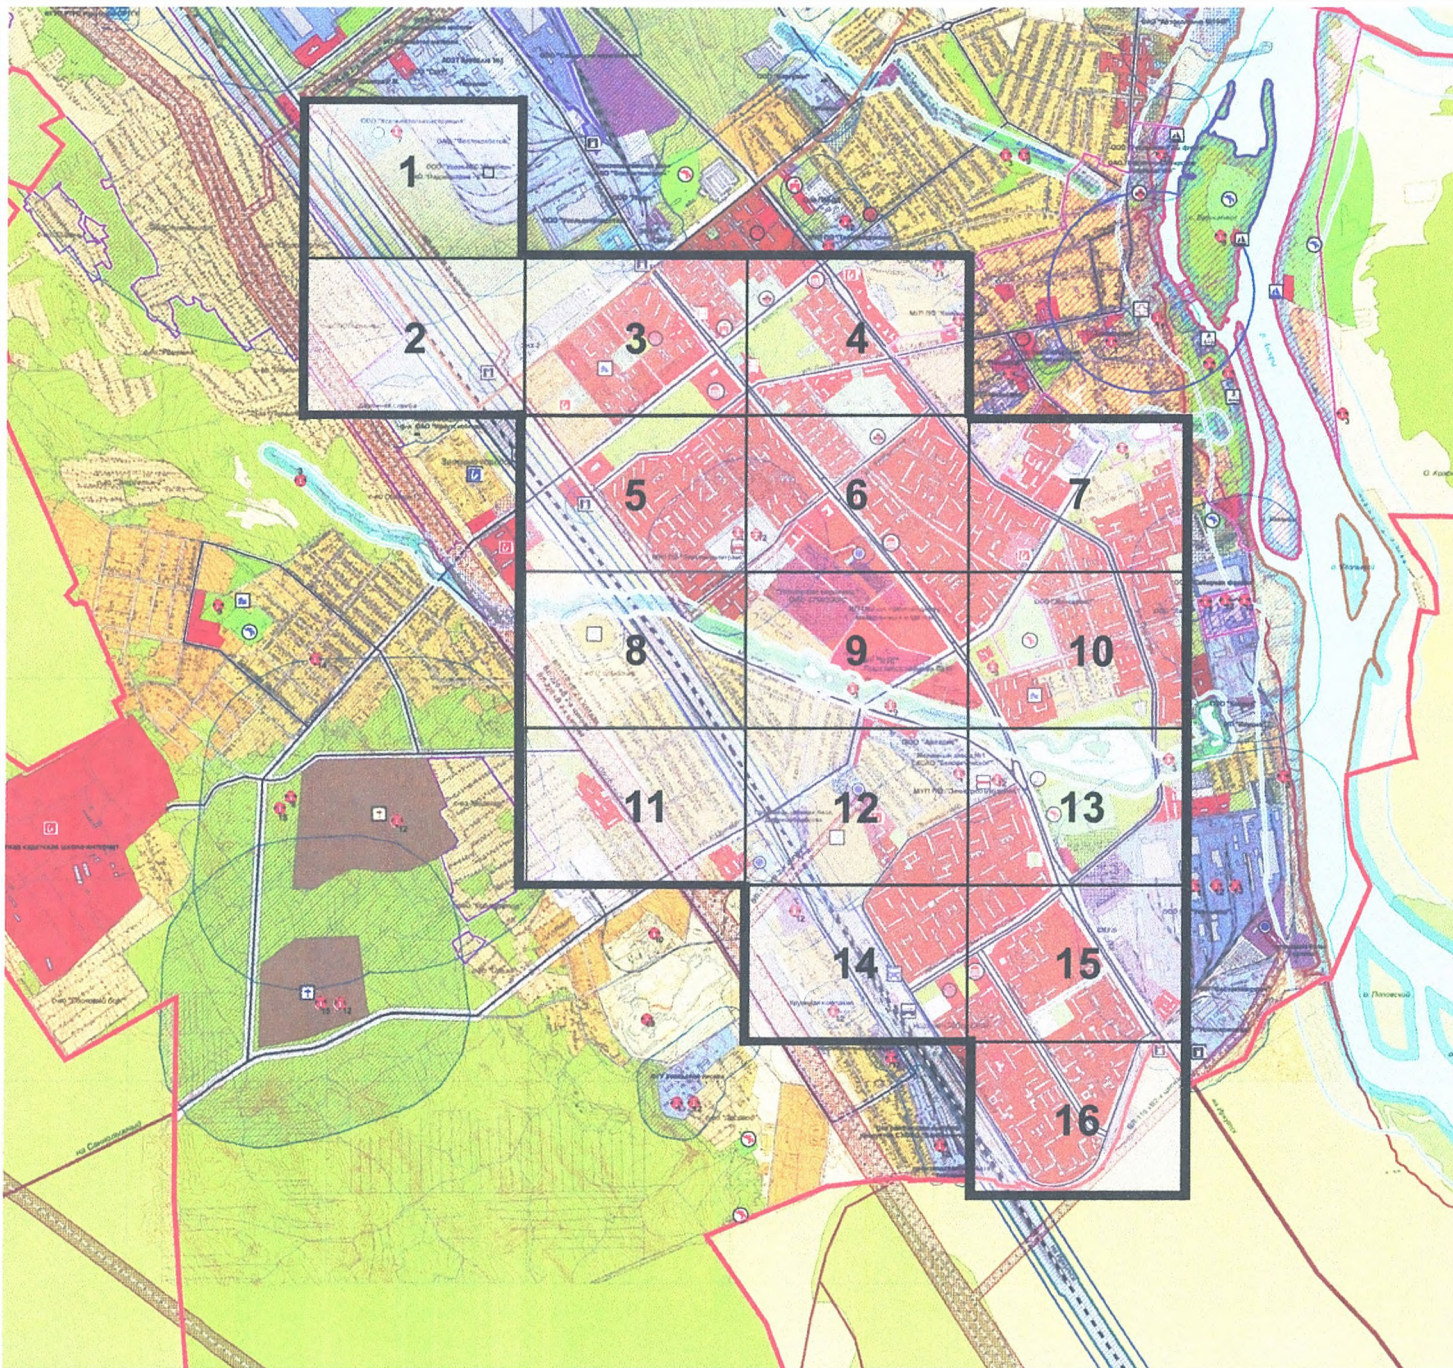

Мэр города

М.В. Торочкин

Приложение № 1 к постановлению
администрации города Усолье-Сибирское

от 05.06.2026 № 1176-П

**СХЕМА
РАЗМЕЩЕНИЯ РЕКЛАМНЫХ КОНСТРУКЦИЙ
НА ТЕРРИТОРИИ МУНИЦИПАЛЬНОГО ОБРАЗОВАНИЯ
«ГОРОД УСОЛЬЕ-СИБИРСКОЕ»**

г. Усолье-Сибирское

2026 г.

СХЕМА РАЗМЕЩЕНИЯ РЕКЛАМНЫХ КОНСТРУКЦИЙ НА ТЕРРИТОРИИ МУНИЦИПАЛЬНОГО ОБРАЗОВАНИЯ «ГОРОД УСОЛЬЕ-СИБИРСКОЕ»

УСЛОВНЫЕ ОБОЗНАЧЕНИЯ

-  Граница муниципального образования г. Усолье-Сибирское
-  Проектируемая территория для размещения рекламных конструкций
-  Граница проектируемой территории
- УСЛОВНЫЕ ОБОЗНАЧЕНИЯ РЕКЛАМНЫХ КОНСТРУКЦИЙ**
-  БИЛБОРД
размер информационного поля 3x4 м
-  БИЛБОРД, МЕДИАЭКРАН
размер информационного поля 3x6 м
-  БИЛБОРД
размер информационного поля 3,5x8 м
-  БИЛБОРД
размер информационного поля 3x12 м
-  БИЛБОРД 3-х сторонний
размер информационного поля 3x6 м
-  БИЛБОРД
размер информационного поля 3x100 м
-  СИТИФОРМАТ (световой короб)
размер информационного поля 1,2x1,8 м
-  ПИЛОН
размер информационного поля 1,2x1,8 м
-  БРЭНДМАУЭР, БАННЕР
-  Рекламные конструкции на остановочных павильонах
-  Новое место установки