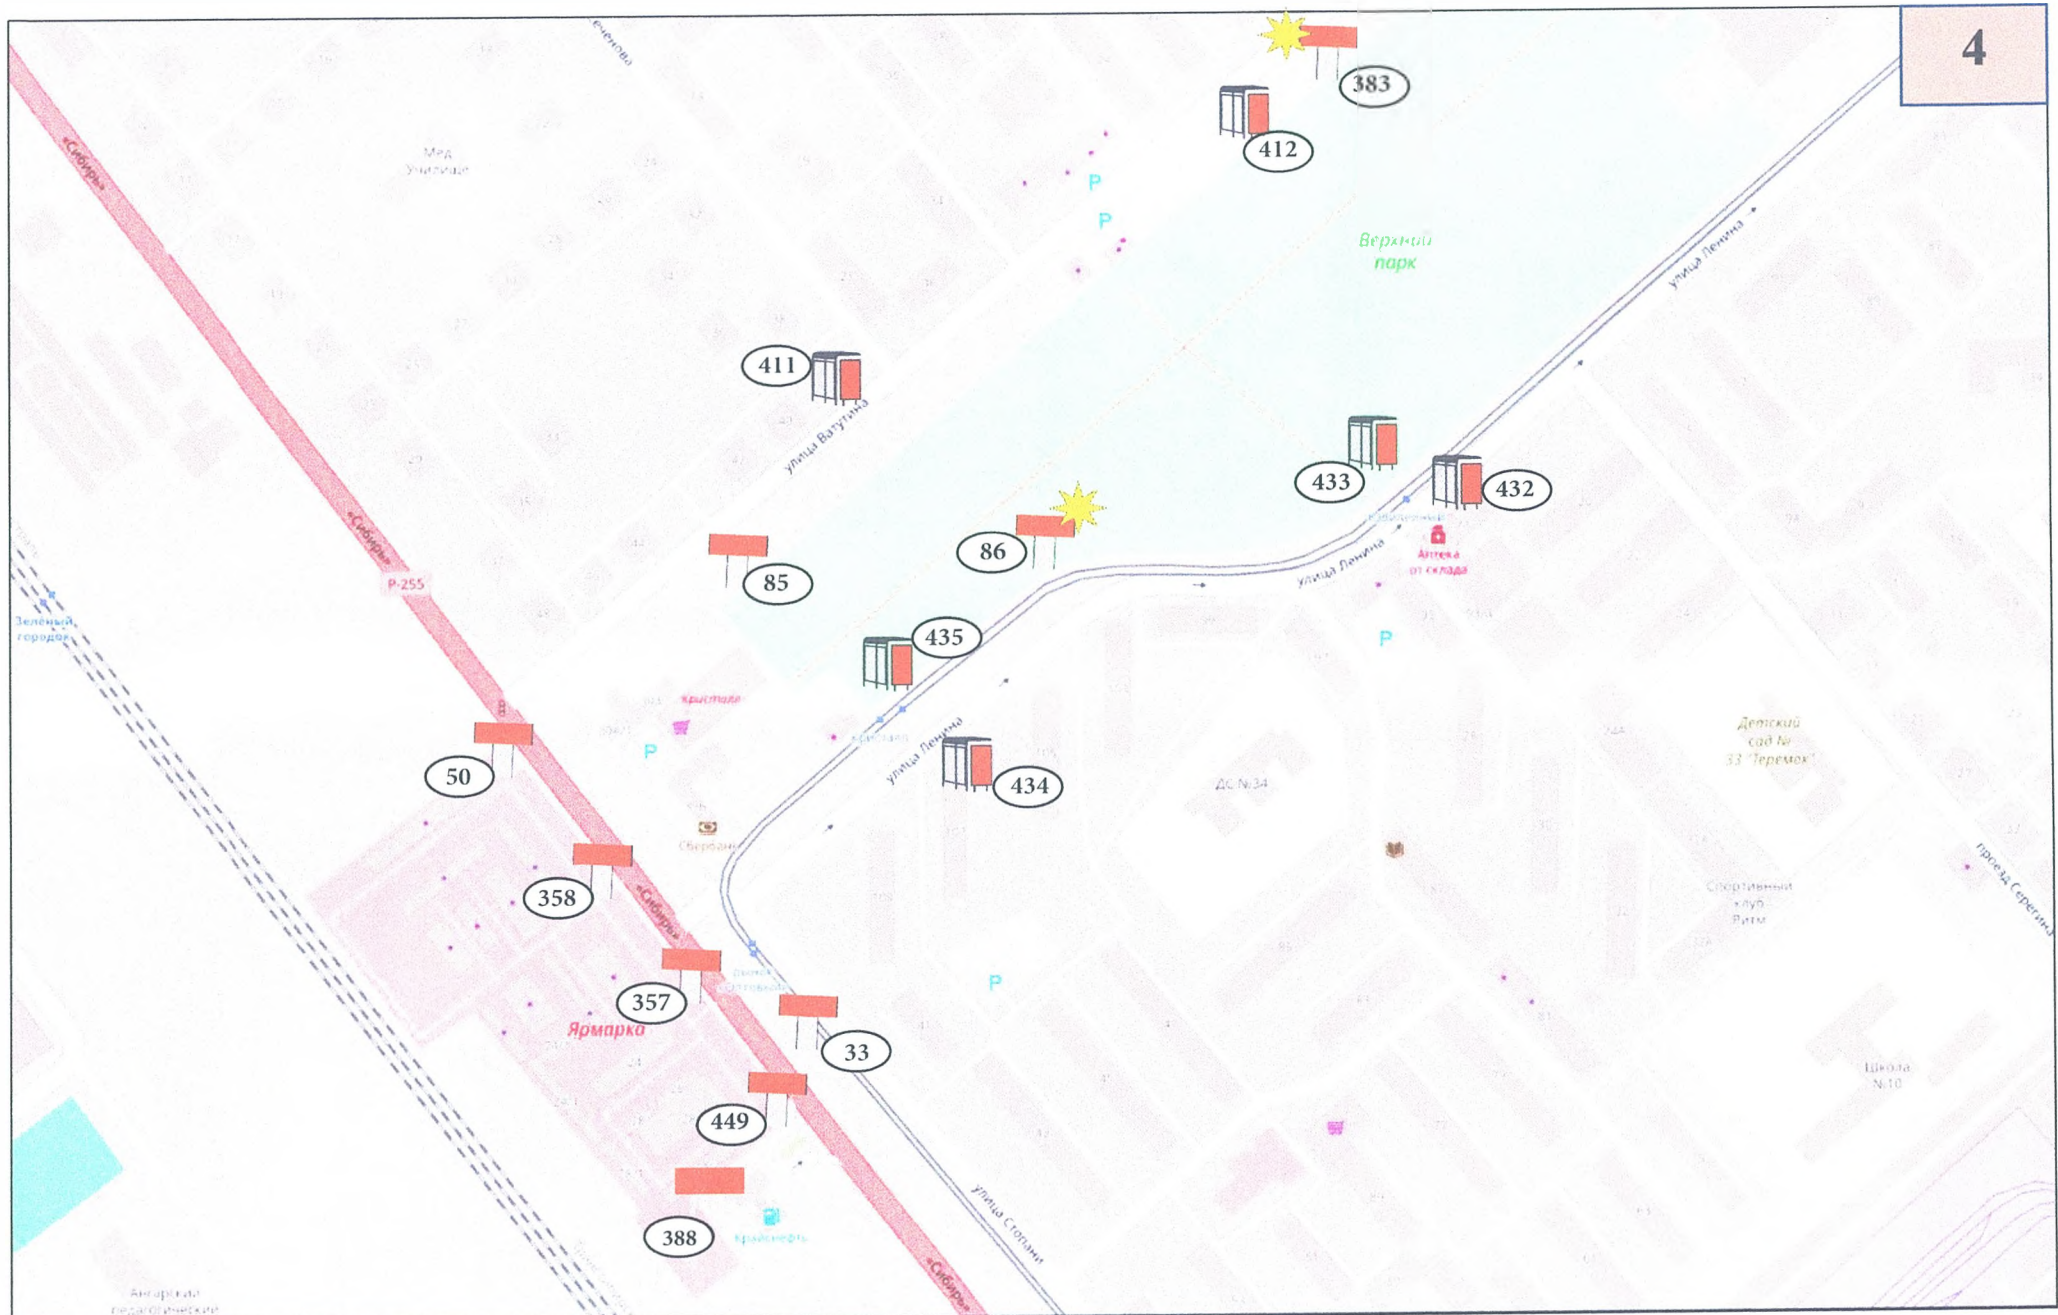

г. Усолье-Сибирское

2026 г.

СХЕМА РАЗМЕЩЕНИЯ РЕКЛАМНЫХ КОНСТРУКЦИЙ НА ТЕРРИТОРИИ МУНИЦИПАЛЬНОГО ОБРАЗОВАНИЯ «ГОРОД УСОЛЬЕ-СИБИРСКОЕ»

УСЛОВНЫЕ ОБОЗНАЧЕНИЯ

-  Граница муниципального образования г. Усолье-Сибирское
-  Проектируемая территория для размещения рекламных конструкций
-  Граница проектируемой территории
- УСЛОВНЫЕ ОБОЗНАЧЕНИЯ РЕКЛАМНЫХ КОНСТРУКЦИЙ**
-  БИЛБОРД
размер информационного поля 3x4 м
-  БИЛБОРД, МЕДИАЭКРАН
размер информационного поля 3x6 м
-  БИЛБОРД
размер информационного поля 3,5x8 м
-  БИЛБОРД
размер информационного поля 3x12 м
-  БИЛБОРД 3-х сторонний
размер информационного поля 3x6 м
-  БИЛБОРД
размер информационного поля 3x100 м
-  СИТИФОРМАТ (световой короб)
размер информационного поля 1,2x1,8 м
-  ПИЛОН
размер информационного поля 1,2x1,8 м
-  БРЭНДМАУЭР, БАННЕР
-  Рекламные конструкции на остановочных павильонах
-  Новое место установки