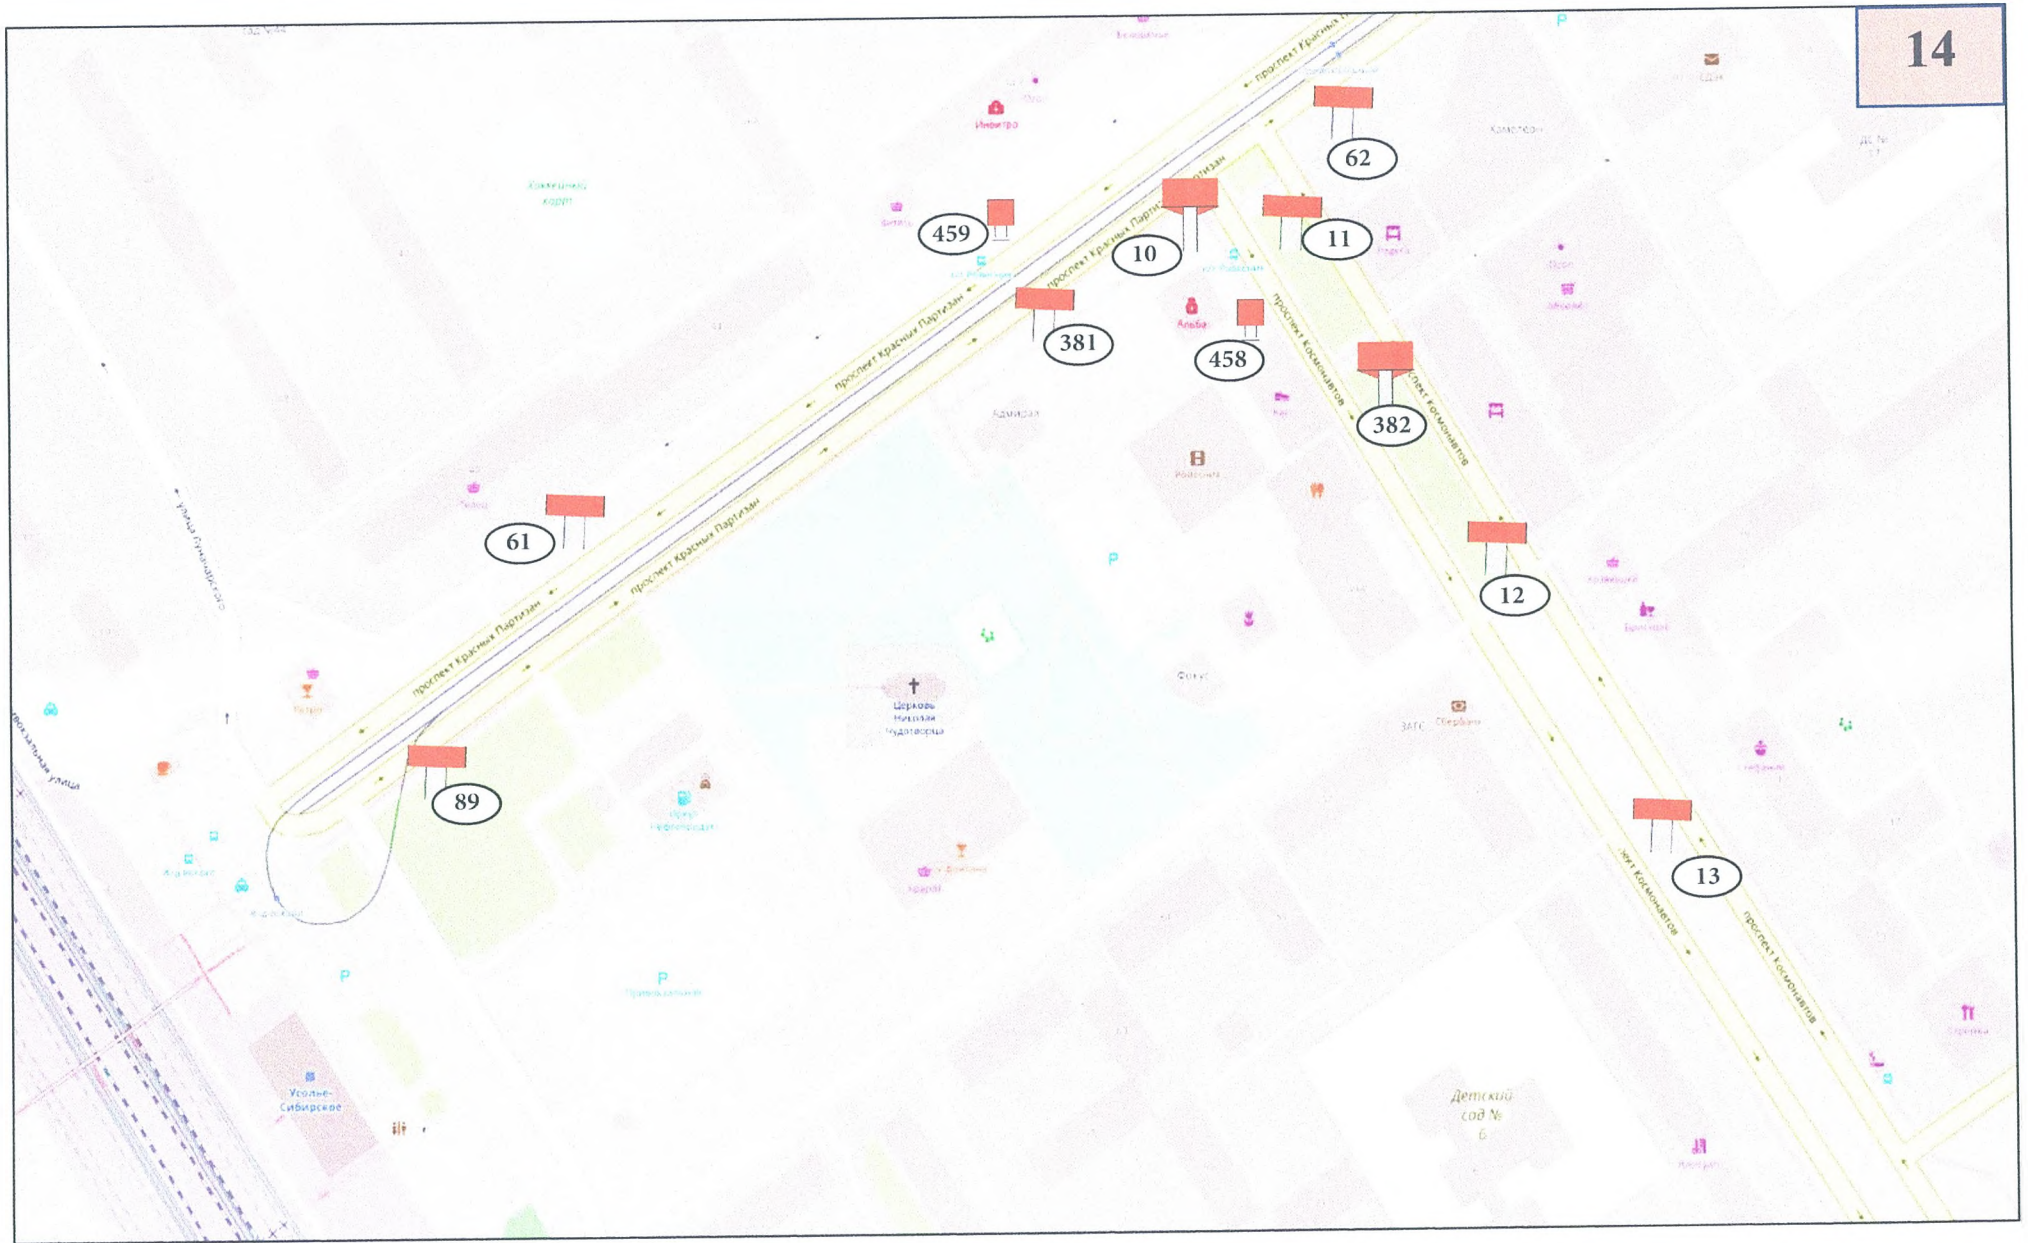

г. Усолье-Сибирское

2026 г.

СХЕМА РАЗМЕЩЕНИЯ РЕКЛАМНЫХ КОНСТРУКЦИЙ НА ТЕРРИТОРИИ МУНИЦИПАЛЬНОГО ОБРАЗОВАНИЯ «ГОРОД УСОЛЬЕ-СИБИРСКОЕ»

УСЛОВНЫЕ ОБОЗНАЧЕНИЯ

-  Граница муниципального образования г. Усолье-Сибирское
-  Проектируемая территория для размещения рекламных конструкций
-  Граница проектируемой территории
- УСЛОВНЫЕ ОБОЗНАЧЕНИЯ РЕКЛАМНЫХ КОНСТРУКЦИЙ**
-  БИЛБОРД
размер информационного поля 3x4 м
-  БИЛБОРД, МЕДИАЭКРАН
размер информационного поля 3x6 м
-  БИЛБОРД
размер информационного поля 3,5x8 м
-  БИЛБОРД
размер информационного поля 3x12 м
-  БИЛБОРД 3-х сторонний
размер информационного поля 3x6 м
-  БИЛБОРД
размер информационного поля 3x100 м
-  СИТИФОРМАТ (световой короб)
размер информационного поля 1,2x1,8 м
-  ПИЛОН
размер информационного поля 1,2x1,8 м
-  БРЭНДМАУЭР, БАННЕР
-  Рекламные конструкции на остановочных павильонах
-  Новое место установки