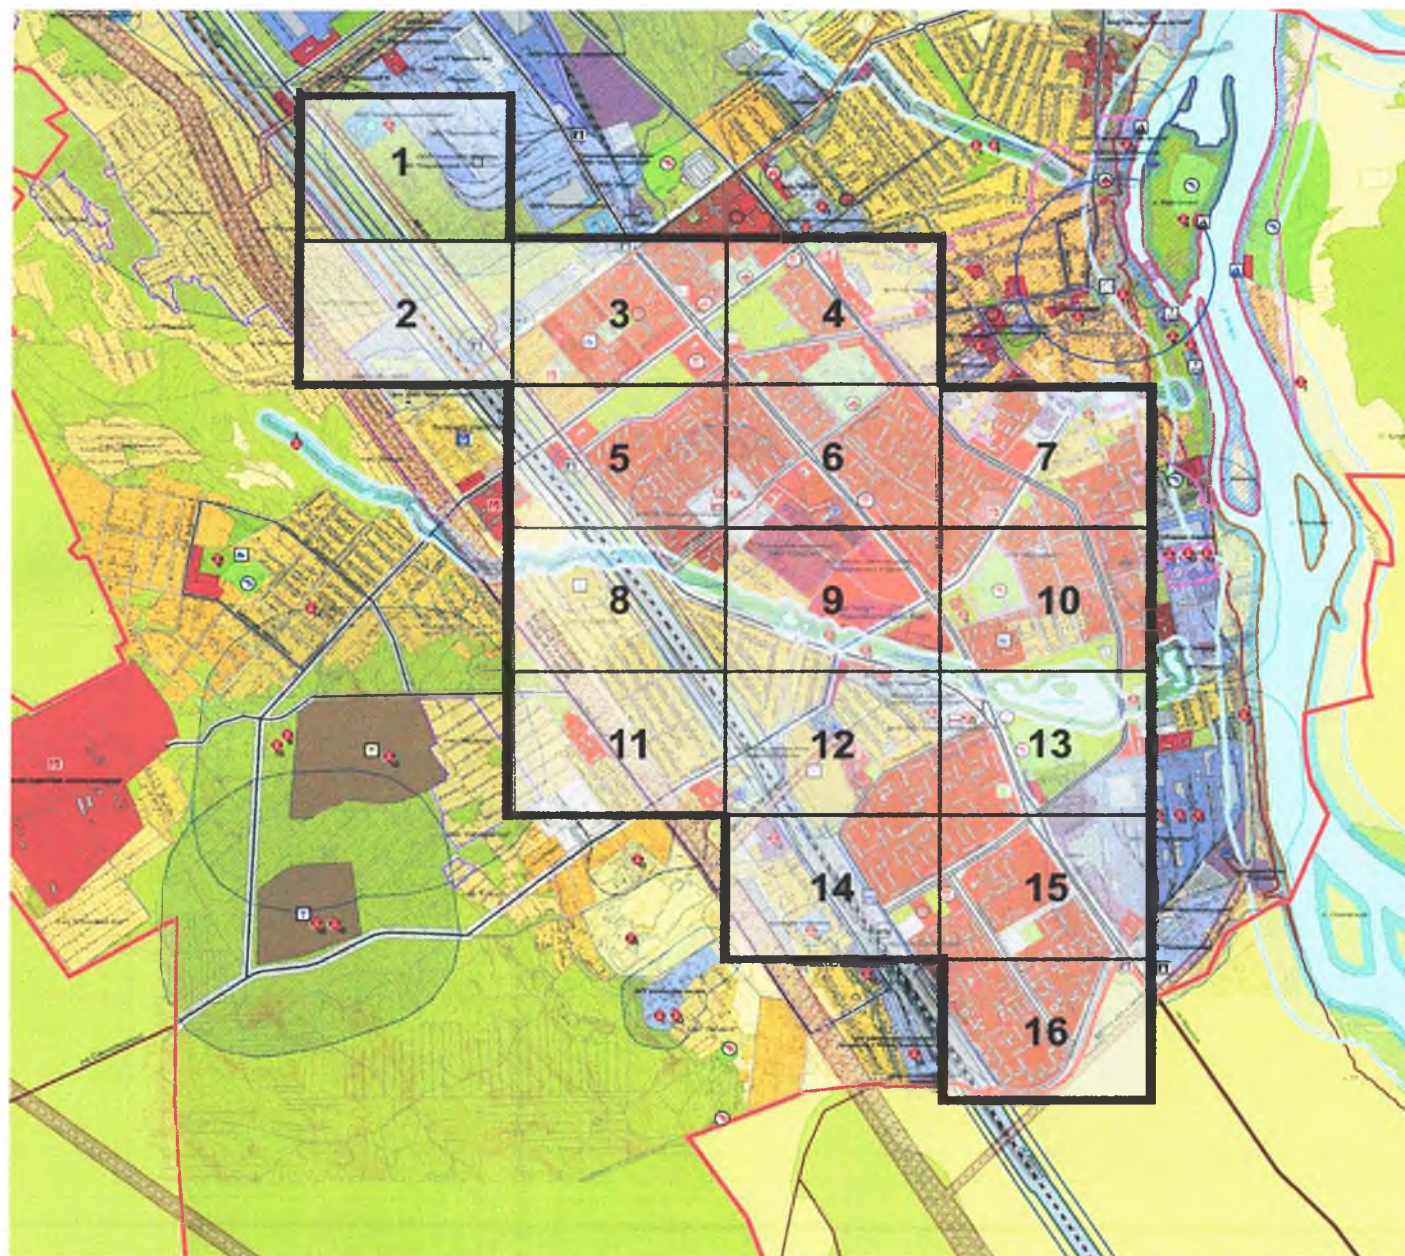

И.о. мэра города

Л.Н. Панькова

Приложение № 1 к постановлению
администрации города Усолье-Сибирское
от 19 07 2024 № 2028-па

**СХЕМА
РАЗМЕЩЕНИЯ РЕКЛАМНЫХ КОНСТРУКЦИЙ
НА ТЕРРИТОРИИ МУНИЦИПАЛЬНОГО ОБРАЗОВАНИЯ
«ГОРОД УСОЛЬЕ-СИБИРСКОЕ»**

г. Усолье-Сибирское

2024 г.

СХЕМА РАЗМЕЩЕНИЯ РЕКЛАМНЫХ КОНСТРУКЦИЙ НА ТЕРРИТОРИИ МУНИЦИПАЛЬНОГО ОБРАЗОВАНИЯ «ГОРОД УСОЛЬЕ-СИБИРСКОЕ»

УСЛОВНЫЕ ОБОЗНАЧЕНИЯ

-  Граница муниципального образования г. Усолье-Сибирское
-  Проектируемая территория для размещения рекламных конструкций
-  Граница проектируемой территории