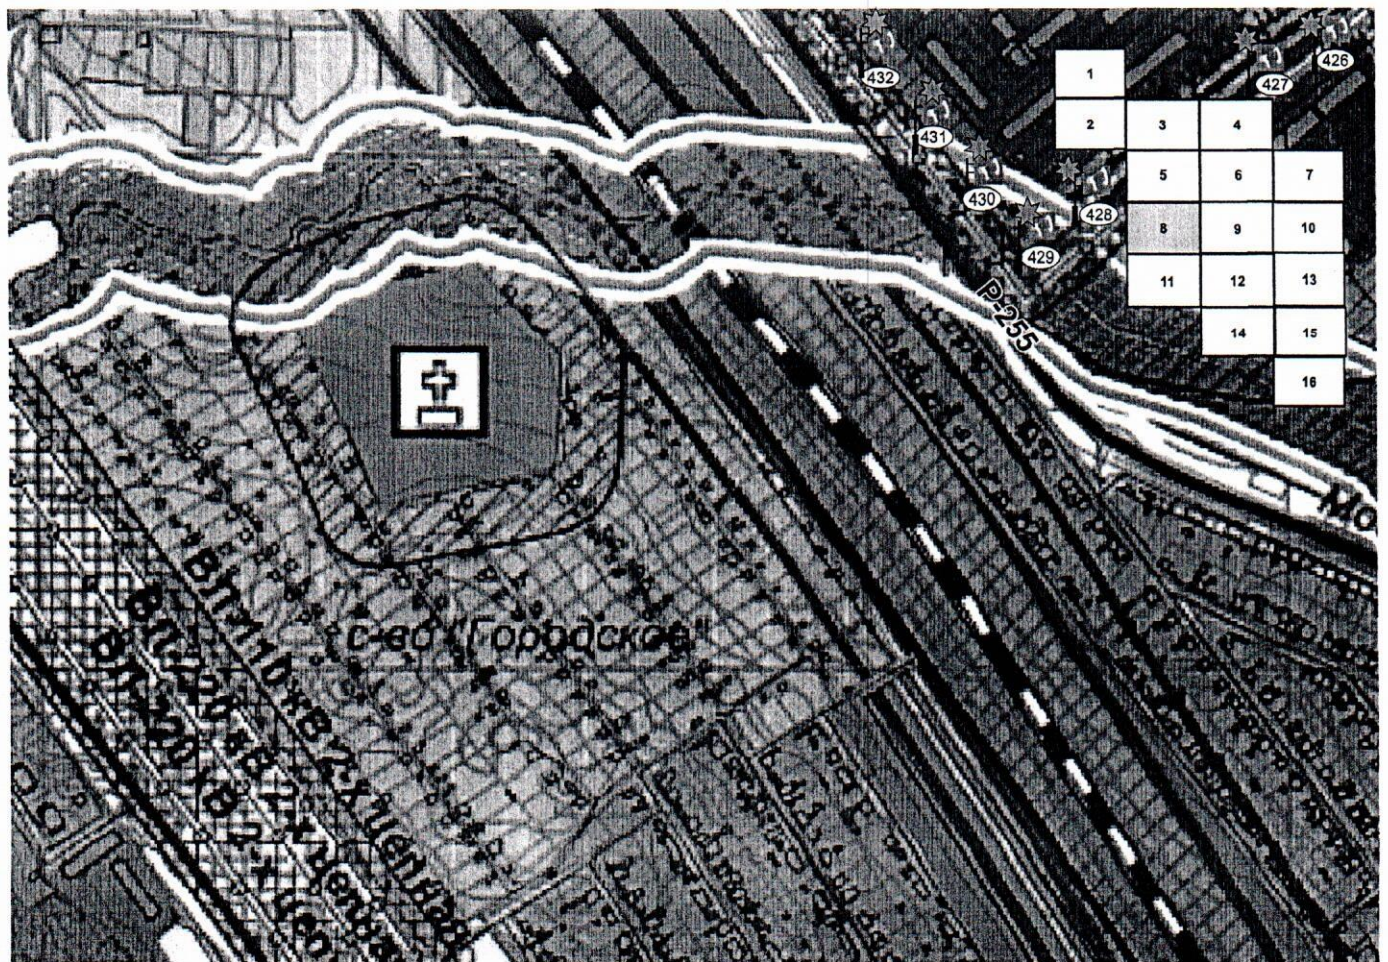

308	Иркутская область, Усолье-Сибирское, по ул. Ленина 30 метрах от дома № 23.	г.	343	Статичная	Световой короб(планируемый)	1 х 1,5	2 стороны	3		
309	Иркутская область, Усолье-Сибирское, по ул. Ленина в 53 метрах от Церкви.	г.	344	Статичная	Световой короб(планируемый)	1 х 1,5	2 стороны	3		
310	Иркутская область, Усолье-Сибирское, по ул. Ленина в 44 метрах от Церкви.	г.	345	Статичная	Световой короб(планируемый)	1 х 1,5	2 стороны	3		
311	Иркутская область, Усолье-Сибирское, по ул. Ленина в 61 метрах от дома №93.	г.	346	Статичная	Световой короб(планируемый)	1 х 1,5	2 стороны	3		
312	Иркутская область, Усолье-Сибирское, по ул. Ленина в 50 метрах от дома №93.	г.	347	Статичная	Световой короб(планируемый)	1 х 1,5	2 стороны	3		
313	Иркутская область, Усолье-Сибирское, по ул. Ленина в 49 метрах от дома №93.	г.	348	Статичная	Световой короб(планируемый)	1 х 1,5	2 стороны	3		
314	Иркутская область, Усолье-Сибирское, по ул. Ленина в 56 метрах от дома №93.	г.	349	Статичная	Световой короб(планируемый)	1 х 1,5	2 стороны	3		
315	Иркутская область, Усолье-Сибирское, по ул. Ленина в 55 метрах от дома №91.	г.	350	Статичная	Световой короб(планируемый)	1 х 1,5	2 стороны	3		
316	Иркутская область, Усолье-Сибирское, по ул. Ленина в 48 метрах от дома №91.	г.	351	Статичная	Световой короб(планируемый)	1 х 1,5	2 стороны	3		
317	Иркутская область, Усолье-Сибирское, по ул. Ленина в 46 метрах от дома №91.	г.	352	Статичная	Световой короб(планируемый)	1 х 1,5	2 стороны	3		
318	Иркутская область, Усолье-Сибирское, по ул. Ленина в 57 метрах от дома №91.	г.	353	Статичная	Световой короб(планируемый)	1 х 1,5	2 стороны	3		
319	Иркутская область, Усолье-Сибирское, по ул. Ленина в 60 метрах от дома №85 (детская поликлиника)	г.	354	Статичная	Световой короб(планируемый)	1 х 1,5	2 стороны	3		
320	Иркутская область, Усолье-Сибирское, по ул.	г.	355	Статичная	Световой короб(планируемый)	1 х 1,5	2 стороны	3