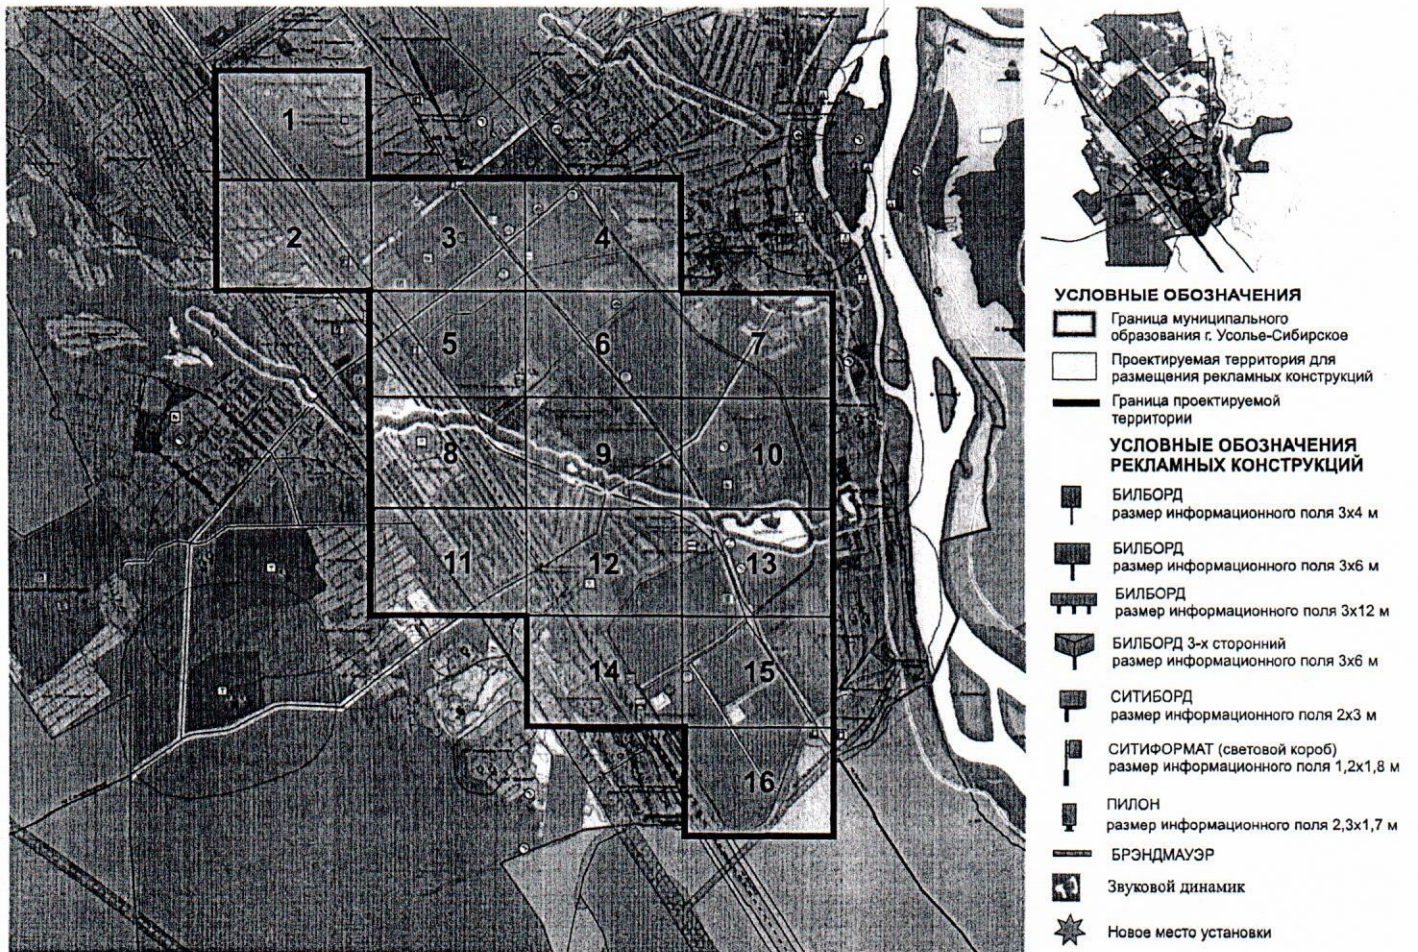

СХЕМА РАЗМЕЩЕНИЯ РЕКЛАМНЫХ КОНСТРУКЦИЙ НА ТЕРРИТОРИИ МУНИЦИПАЛЬНОГО ОБРАЗОВАНИЯ «ГОРОД УСОЛЬЕ-СИБИРСКОЕ»