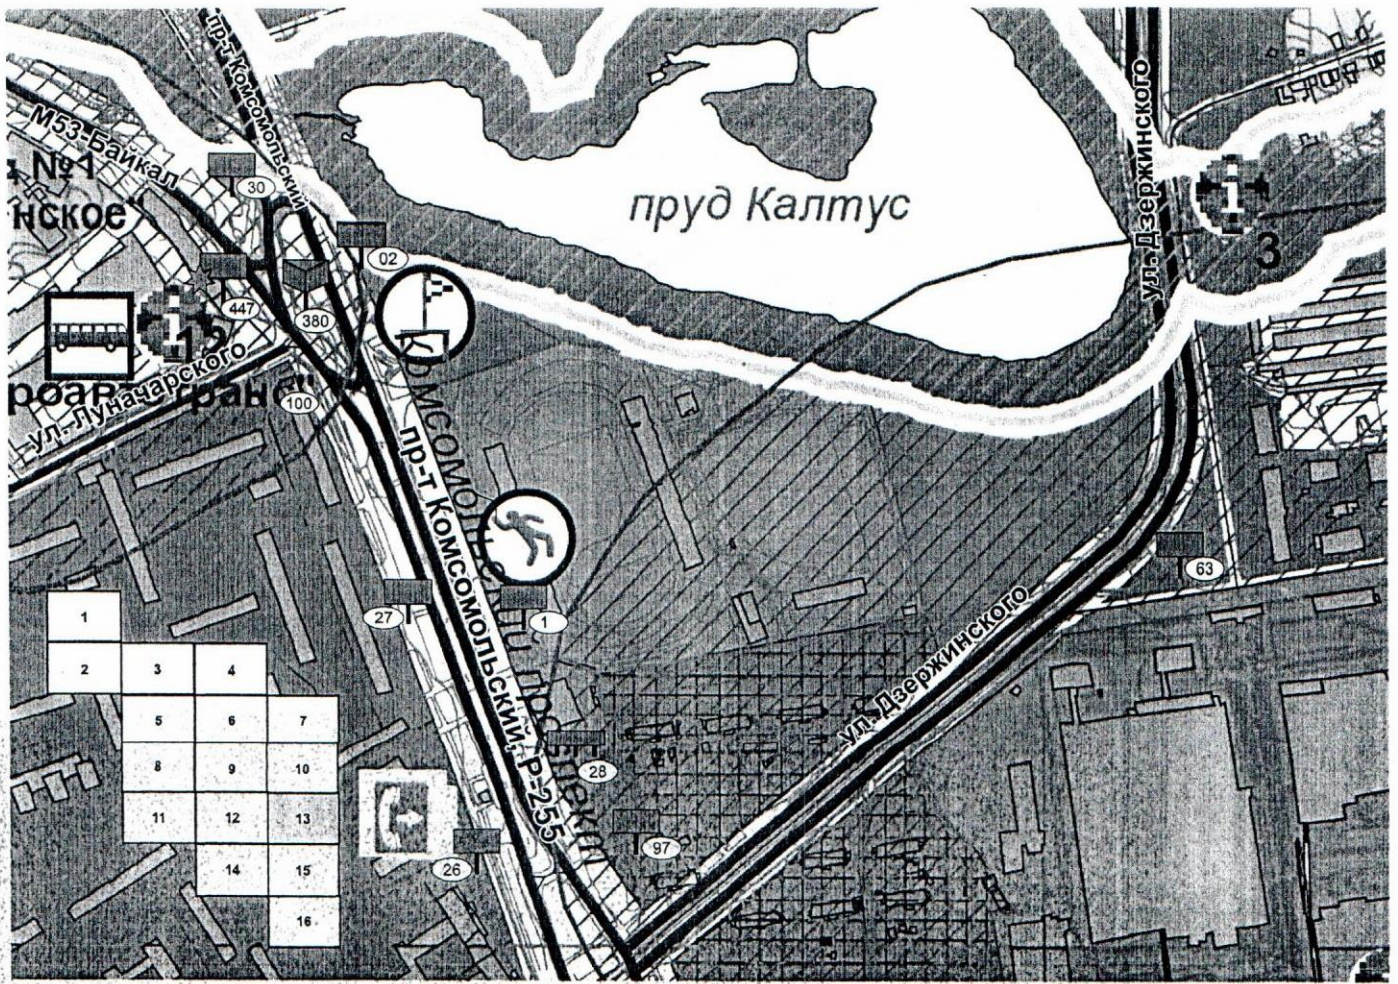

253	Иркутская область, Усолье - Сибирское, по ул. Интернациональная в 117 метрах от дома №73.	г.	288	Статичная	Световой короб(планируемый)	1 х 1,5	2 сторона	3		
254	Иркутская область, Усолье - Сибирское, по ул. Интернациональная в 29 метрах от Куйбышевский.	г.	289	Статичная	Световой короб(планируемый)	1 х 1,5	2 сторона	3		
255	Иркутская область, Усолье - Сибирское, по ул. Интернациональная в 66 метрах от Куйбышевский.	г.	290	Статичная	Световой короб(планируемый)	1 х 1,5	2 сторона	3		
256	Иркутская область, Усолье - Сибирское, по ул. Интернациональная в 86 метрах от Куйбышевский.	г.	291	Статичная	Световой короб(планируемый)	1 х 1,5	2 сторона	3		
257	Иркутская область, Усолье-Сибирское, по ул. Менделеева в 67 метрах от дома № 38.	г.	292	Статичная	Световой короб(планируемый)	1 х 1,5	2 сторона	3		
258	Иркутская область, Усолье-Сибирское, по ул. Менделеева в 44 метрах от дома № 38.	г.	293	Статичная	Световой короб(планируемый)	1 х 1,5	2 сторона	3		
259	Иркутская область, Усолье-Сибирское, по ул. Менделеева в 23 метрах от дома № 38.	г.	294	Статичная	Световой короб(планируемый)	1 х 1,5	2 сторона	3		
260	Иркутская область, Усолье-Сибирское, по ул. Менделеева в 30 метрах от дома № 38.	г.	295	Статичная	Световой короб(планируемый)	1 х 1,5	2 сторона	3		
261	Иркутская область, Усолье-Сибирское, по ул. Менделеева в 53 метрах от дома № 38.	г.	296	Статичная	Световой короб(планируемый)	1 х 1,5	2 сторона	3		
262	Иркутская область, Усолье-Сибирское по ул. Энгельса в 25 метрах от дома № 9.	г.	297	Статичная	Световой короб(планируемый)	1 х 1,5	2 сторона	3