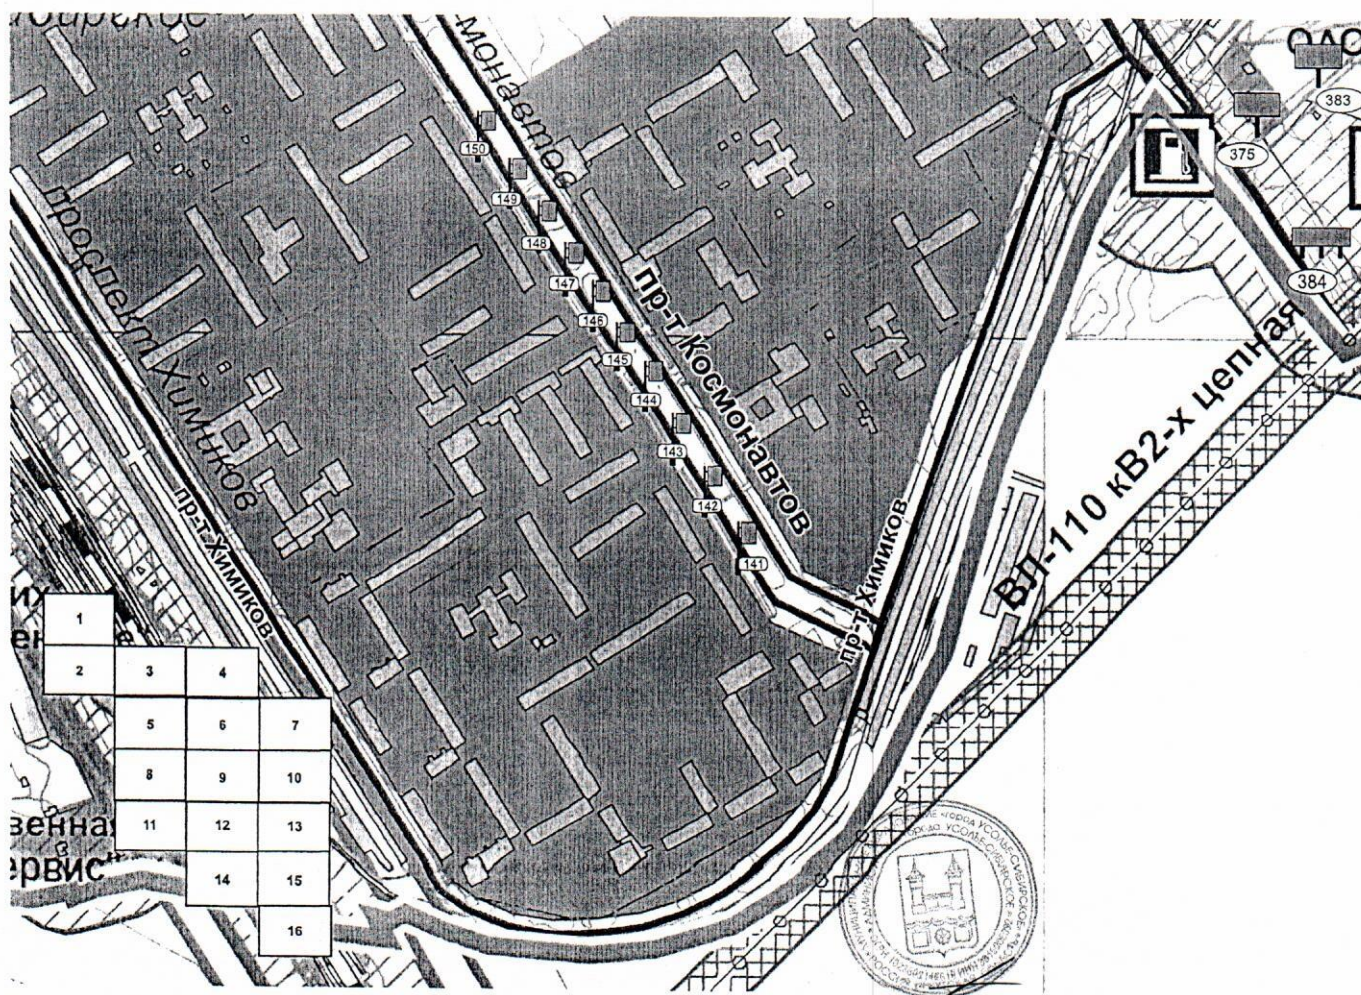

23

Мэр города

М.В. Торопкин