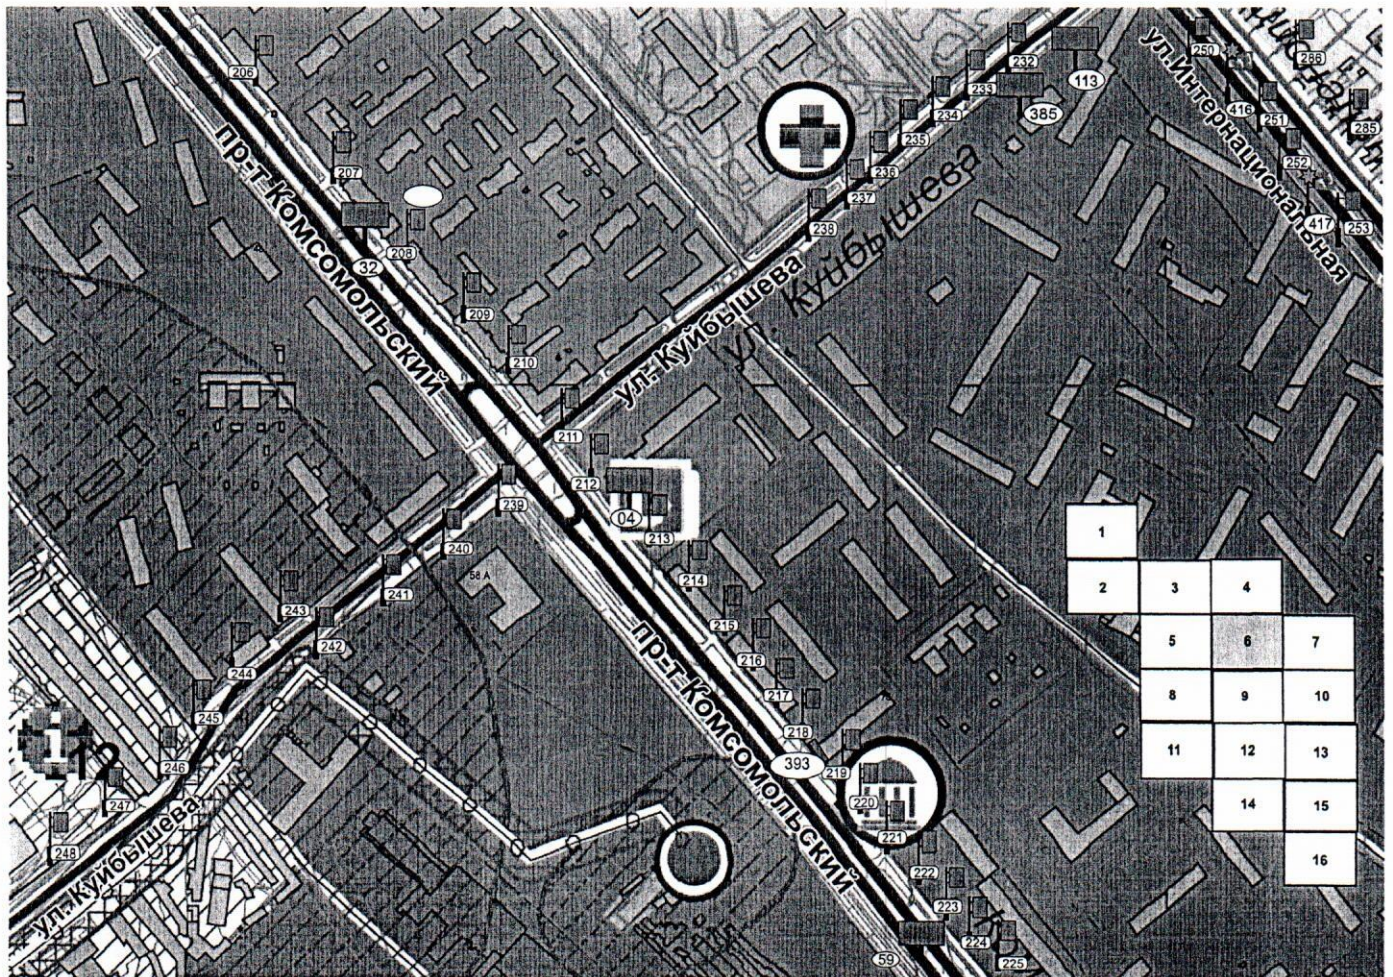

г. Усолье-Сибирское, ул. Стопани, на территории ТЦ Оптовый				2,3м х 1,7м			
331	Иркутская область, г. Усолье-Сибирское, ул. Ватутина, в районе дома № 6	369	Статичная	Световой короб(планируемый)	1 х 1,5	2 стороны	3	
332	Иркутская область, г. Усолье-Сибирское, ул. Ватутина, в районе дома № 8	370	Статичная	Световой короб(планируемый)	1 х 1,5	2 стороны	3	
333	Иркутская область, г. Усолье-Сибирское, ул. Ватутина, в районе дома № 14	371	Статичная	Световой короб(планируемый)	1 х 1,5	2 стороны	3	
334	Иркутская область, г. Усолье-Сибирское, проспект Красных Партизан, в 45 метрах севернее от здания АЗС	372	Статичная	Билборд(планируемый)	6 х 3	2 стороны	36	
335	Иркутская область, г. Усолье-Сибирское, ул. Коростова, 32	373	Статичная	Билборд(существующий)	3 х 4	2 стороны	24	
336	Иркутская область, г. Усолье-Сибирское, ул. Республики, 6	374	Статичная	Билборд(существующий)	3 х 6	2 стороны	36	
337	Иркутская область, г. Усолье-Сибирское, ул. Ремонтная, 21	375	Статичная	Билборд(существующий)	3 х 6	2 стороны	36	
338	Иркутская область, г. Усолье-Сибирское, в районе профилактория ОАО ПО «Усольмаш» по пр-ту Комсомольский	376	Статичная	Билборд(существующий)	3 х 12	1 сторона	36	
339	Иркутская область, г. Усолье-Сибирское, пр-кт Ленинский, 10	377	Статичная	Билборд(существующий)	3 х 12	1 сторона	36	
340	Иркутская область, г. Усолье-Сибирское, пр-кт Комсомольский, 89 б	378	Статичная	Билборд(существующий)	3 х 6	2 стороны	36	
341	Иркутская область, г. Усолье-Сибирское, ул. Энгельса, 2 а	379	Статичная	Билборд(планируемый)	3 х 6	2 стороны	36