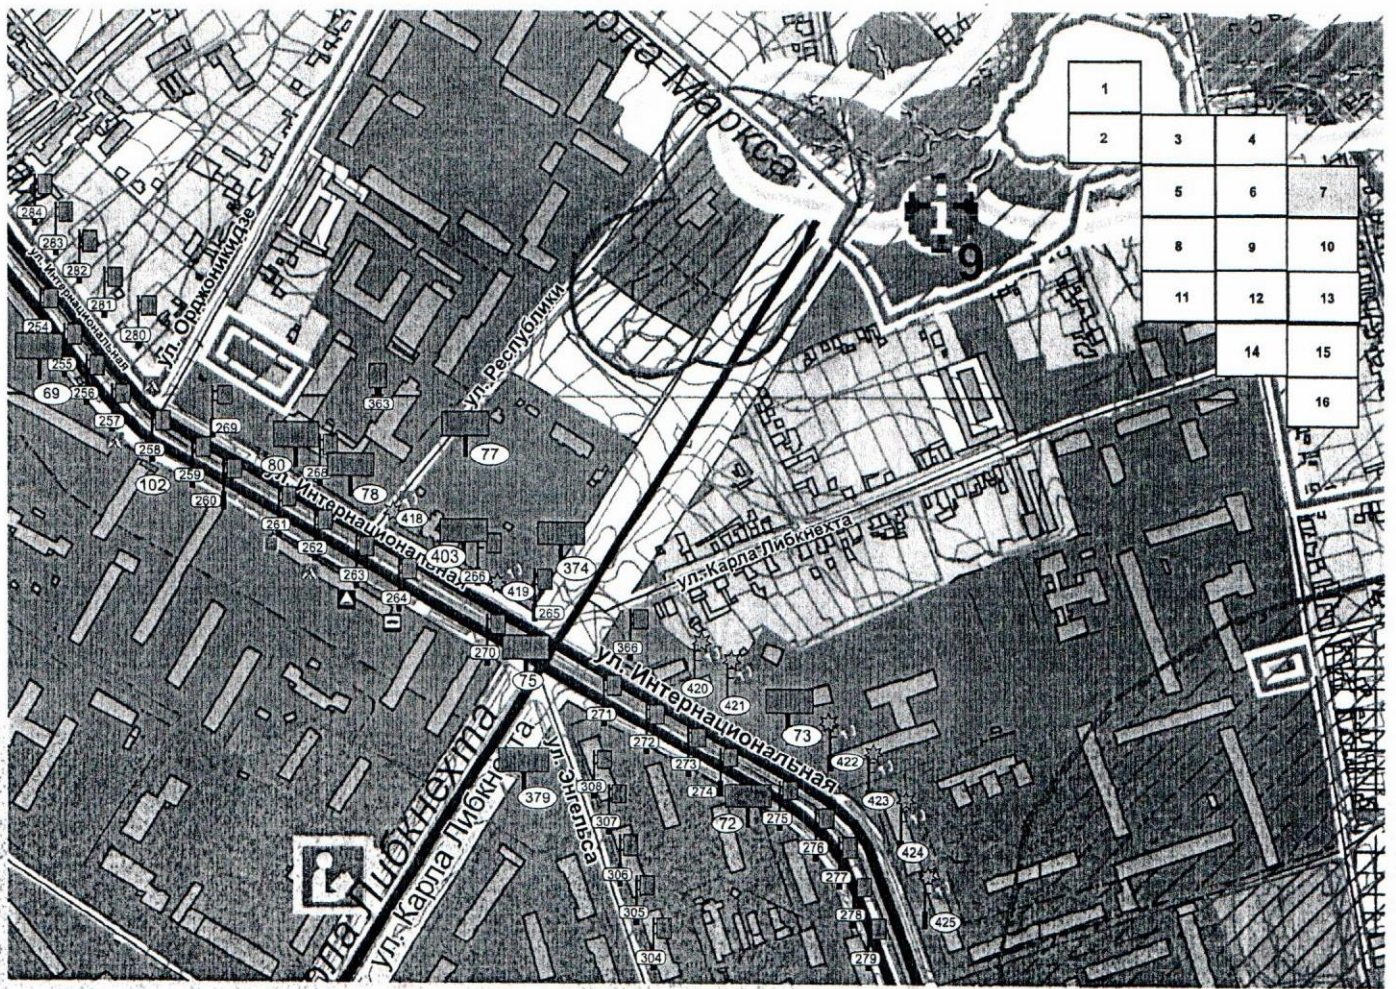

Ленина в 51 метрах от дома № 85 (детская поликлиника)								
321	Иркутская область, г. Усолье-Сибирское, по ул. Ленина в 58 метрах от дома №83 (Востоктяжстрой).	356	Статичная	Световой короб(сущ.)	1 х 1,5	2 стороны	3		
322	Иркутская область, г. Усолье-Сибирское, по ул. Стопани 20 в 60 метрах от маг. Ярмарка Стройматериалы.	357	Статичная	Билборд(существующий)	6 х 3	2 стороны	36		
323	Иркутская область, г. Усолье-Сибирское, по ул. Стопани 20 в 54 метрах от ТЦ Оптовый.	358	Статичная	Билборд(существующий)	6 х 3	2 стороны	36		
324	Иркутская область, г. Усолье-Сибирское, в районе ул. Береговой и М-53	359	Статичная	Билборд(существующий)	6 х 3	2 стороны	36		
325	Иркутская область, г. Усолье-Сибирское, на земельном участке по ул. Береговая, 52	360	Статичная	Билборд(существующий)	6 х 3	2 стороны	36		
326	Иркутская область, г. Усолье-Сибирское, по ул. Орджоникидзе 31, напротив здания Сбербанка	363	Динамичная	Пилон(существующий)	не более 2,3м х 1,7м	1 сторона	не более 3,91		
327	Иркутская область, г. Усолье-Сибирское, по пр. Ленинский 66, напротив магазина ЦУМ	364	Динамичная	Пилон(существующий)	не более 2,3м х 1,7м	1 сторона	не более 3,91		
328	Иркутская область, г. Усолье-Сибирское ул. Интернациональная в 113метрах от дома № 4.	366	Статичная	Световой короб(планируемый)	1 х 1,5	2 стороны	3		
329	Иркутская область, г. Усолье-Сибирское, ул. Стопани, на территории ТЦ Оптовый	367	Динамичная	Пилон(планируемый)	не более 2,3м х 1,7м	2 стороны	не более 3,91		
330	Иркутская область,	368	Динамичная	Пилон(планируемый)	не более	2 стороны	не более 3,91