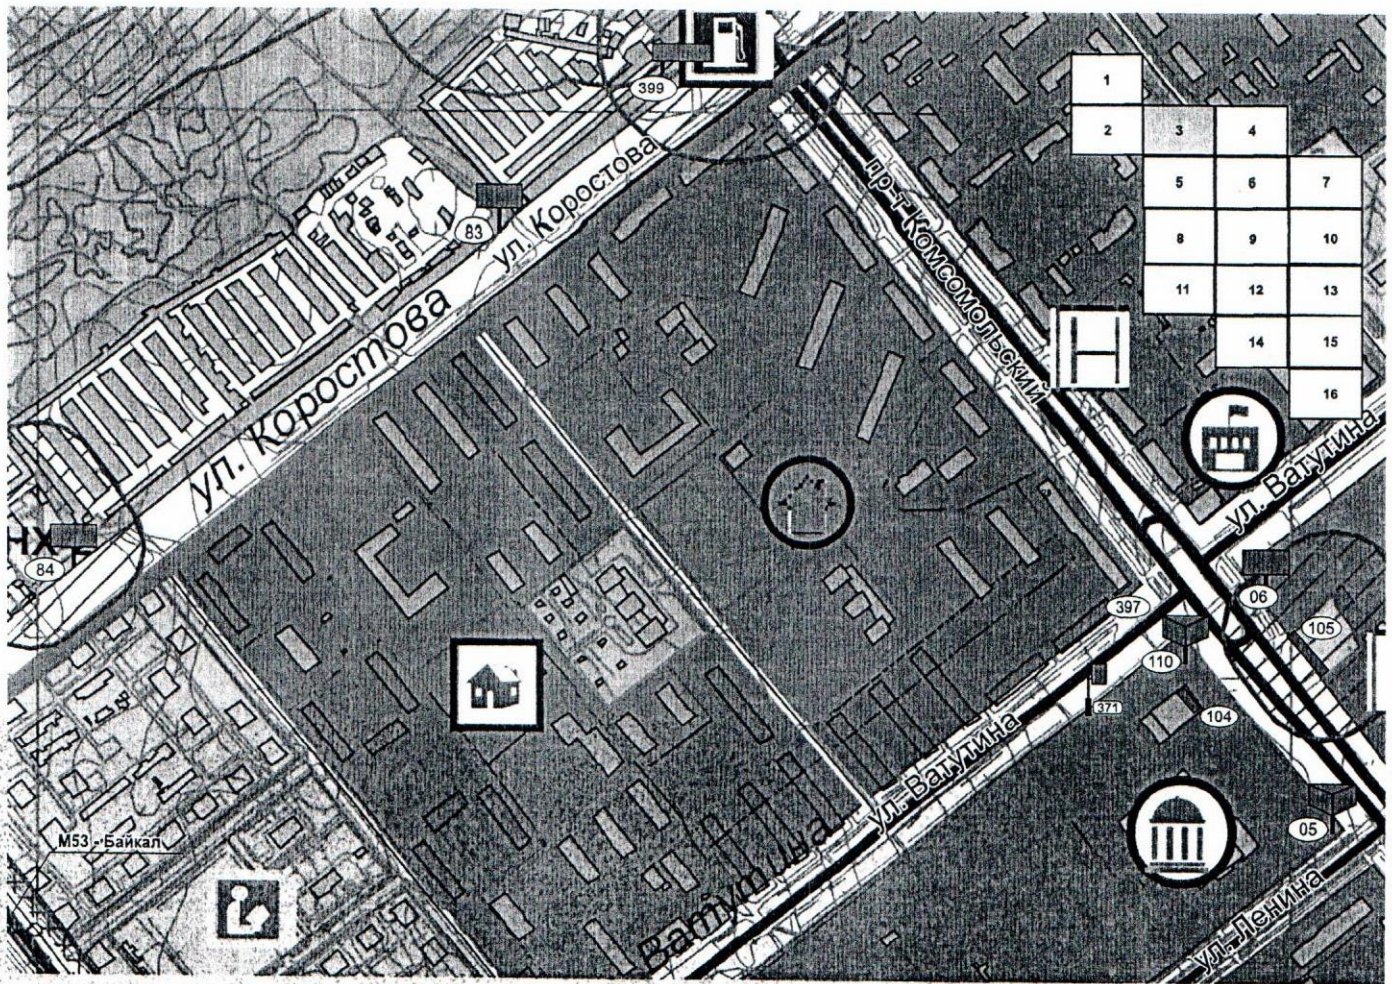

ул. Республики, 6								
366	Иркутская область, г. Усолье-Сибирское, пр-кт Красных партизан, 45	404	Статичная	Билборд (сущ)	3 x 6	1 сторона	18		
367	Иркутская область, г. Усолье-Сибирское, ул. Ремонтная, 1	405	Статичная	Билборд (сущ)	3 x 18	1 сторона	54		
368	Иркутская область, г. Усолье-Сибирское, пр-кт Ленинский, 5 а	406	Статичная	Билборд (сущ)	3 x 4	2 стороны	24		
369	Иркутская область, г. Усолье-Сибирское, пр-кт Ленинский, 5 а	407	Статичная	Билборд (сущ)	3 x 4	2 стороны	24		
370	Иркутская область, г. Усолье-Сибирское, Статичная пр-кт Ленинский, 3	408	Статичная	Билборд (сущ.)	3 x 18	1 сторона	54		
371	Иркутская область, г. Усолье-Сибирское, северо-западная часть города, в районе ж/д путепровода, вдоль автодороги М-53	409	Статичная	Билборд (сущ)	3 x 18	1 сторона	54		
372	Иркутская область, г. Усолье-Сибирское, в районе автобусной остановки «Городское кладбище», со стороны садоводства «Березка»	410	Статичная	Билборд (сущ.)	3x6	2 стороны	36		

Рекламные конструкции типа «Звуковой динамик»

№ л/п	Адрес установки и эксплуатации РК*	№ РК по карте	Вид РК	Тип РК	Размер РК	Чувствительность, дБ	Номинальная мощность, Вт	Собственник или законный владелец имущества, к которому присоединяется РК	Кадастровый номер участка
1	2	3	4	5	6	7	8