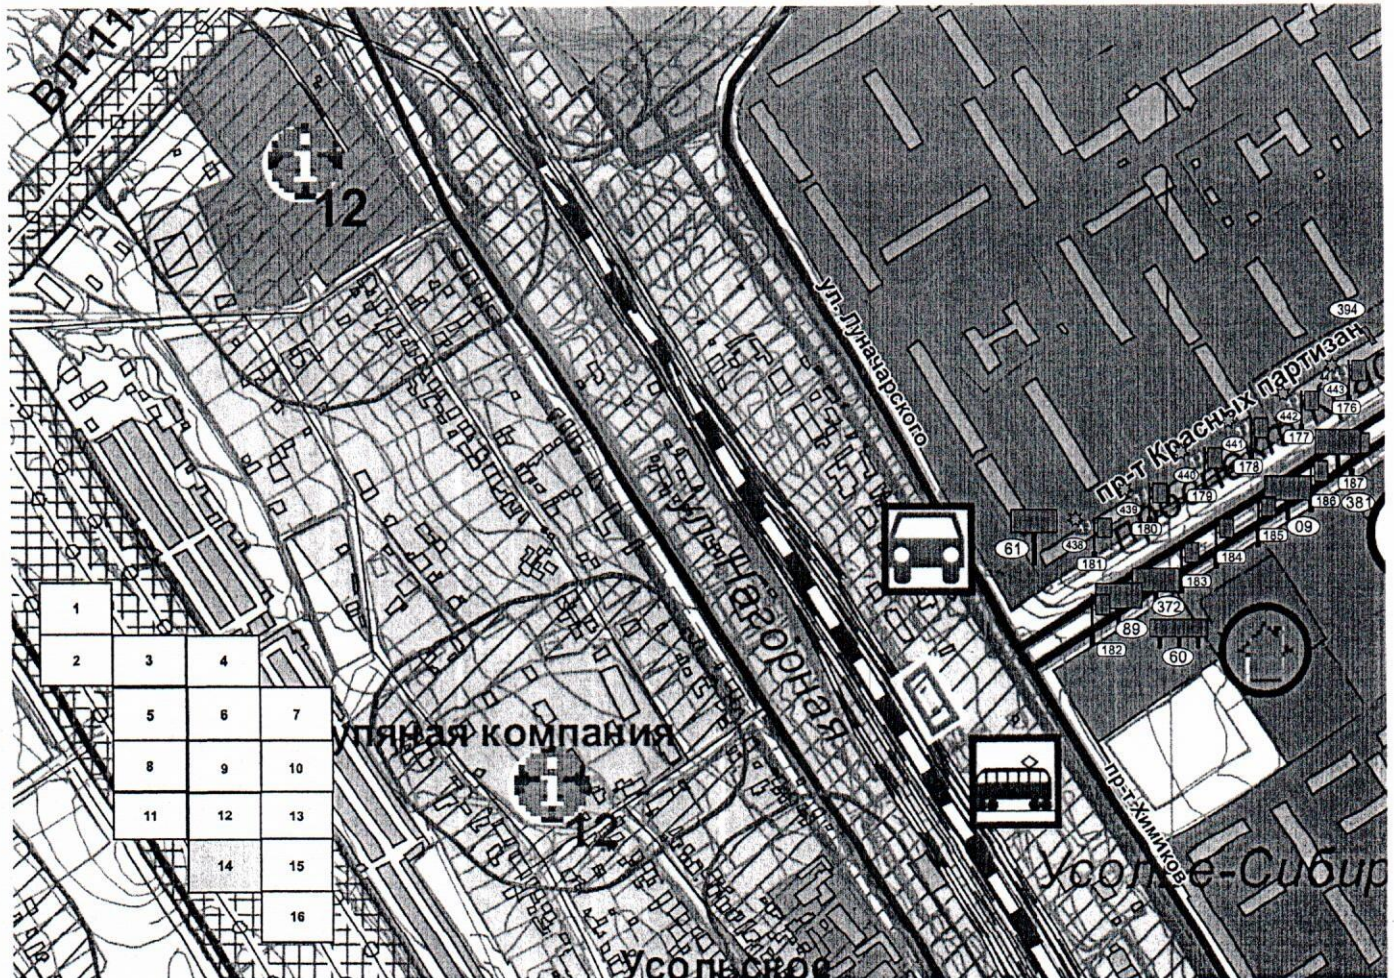

по ул. Интернациональная в 27метрах от магазина «Спорттовары», «Камелия».								
244	Иркутская область, Усолье - Сибирское, по ул. Интернациональная в 29метрах от магазина «Спорттовары», «Камелия».	г.	279	Статичная	Световой короб(планируемый .)	1 х 1,5	2 сторона	3	
245	Иркутская область, Усолье - Сибирское, по ул. Интернациональная в 176метрах от Гимназии № 9.	г.	280	Статичная	Световой короб(планируемый .)	1 х 1,5	2 сторона	3	
246	Иркутская область, Усолье - Сибирское, по ул. Интернациональная в 155метрах от Гимназии № 9.	г.	281	Статичная	Световой короб(планируемый .)	1 х 1,5	2 сторона	3	
247	Иркутская область, Усолье - Сибирское, по ул. Интернациональная в 115метрах от Гимназии № 9.	г.	282	Статичная	Световой короб(планируемый .)	1 х 1,5	2 сторона	3	
248	Иркутская область, Усолье - Сибирское, по ул. Интернациональная в 80метрах от Гимназии № 9.	г.	283	Статичная	Световой короб(планируемый .)	1 х 1,5	2 сторона	3	
249	Иркутская область, Усолье - Сибирское, по ул. Интернациональная в 46метрах от Гимназии № 9.	г.	284	Статичная	Световой короб(планируемый .)	1 х 1,5	2 сторона	3	
250	Иркутская область, Усолье - Сибирское, по ул. Интернациональная в 65метрах от дома №73.	г.	285	Статичная	Световой короб(планируемый .)	1 х 1,5	2 сторона	3	
251	Иркутская область, Усолье - Сибирское, по ул. Интернациональная в 40метрах от дома №73.	г.	286	Статичная	Световой короб(планируемый .)	1 х 1,5	2 сторона	3	
252	Иркутская область, Усолье - Сибирское, по ул. Интернациональная в 84метрах от дома №73.	г.	287	Статичная	Световой короб(планируемый .)	1 х 1,5	2 сторона	3