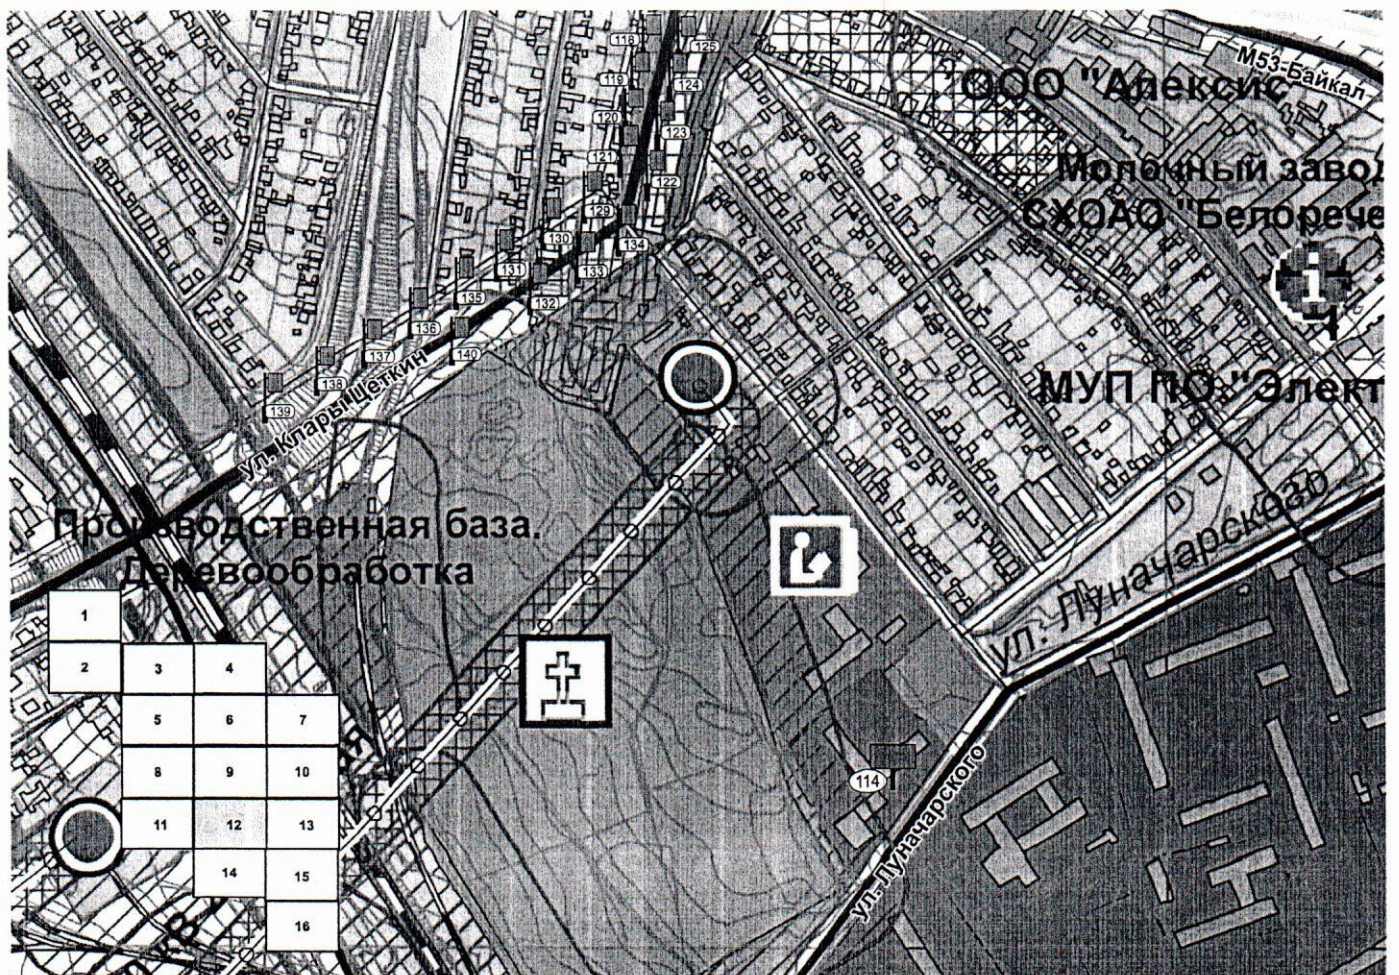

263	Иркутская область, г. Усолье-Сибирское, по ул. Энгельса в 23метрах от дома № 9.	298	Статичная	Световой короб(планируемые)	1 х 1,5	2 сторона	3		
264	Иркутская область, г. Усолье-Сибирское, по ул. Энгельса в 37 метрах от дома № 9.	299	Статичная	Световой короб(планируемый)	1 х 1,5	2 стороны	3		
265	Иркутская область, г. Усолье-Сибирское, по ул. Энгельса в 28метрах от дома № 13.	300	Статичная	Световой короб(планируемый)	1 х 1,5	2 стороны	3		
266	Иркутская область, г. Усолье-Сибирское, по ул. Энгельса в 20метрах от дома № 13.	301	Статичная	Световой короб(планируемый)	1 х 1,5	2 стороны	3		
267	Иркутская область, г. Усолье-Сибирское, по ул. Энгельса в 29метрах от дома № 13.	302	Статичная	Световой короб(планируемый)	1 х 1,5	2 стороны	3		
268	Иркутская область, г. Усолье-Сибирское, по ул. Энгельса в 25метрах от дома № 7	303	Статичная	Световой короб(планируемый)	1 х 1,5	2 стороны	3		
269	Иркутская область, г. Усолье-Сибирское, по ул. Энгельса в 15метрах от дома № 7	304	Статичная	Световой короб(планируемый)	1 х 1,5	2 стороны	3		
270	Иркутская область, г. Усолье-Сибирское, по ул. Энгельса в 22метрах от дома № 7	305	Статичная	Световой короб(планируемый)	1 х 1,5	2 стороны	3		
271	Иркутская область, г. Усолье-Сибирское, по ул. Энгельса в 34метрах от дома № 7	306	Статичная	Световой короб(планируемый)	1 х 1,5	2 стороны	3		
272	Иркутская область, г. Усолье-Сибирское, по ул. Энгельса в 33метрах от дома № 5	307	Статичная	Световой короб(планируемый)	1 х 1,5	2 стороны	3		
273	Иркутская область, г. Усолье-Сибирское, по ул. Энгельса в 16метрах от дома № 5	308	Статичная	Световой короб(планируемый)	1 х 1,5	2 стороны	3		
274	Иркутская область, г. Усолье-Сибирское, по ул. Красногвардейская в 27метрах от магазина «Охотник»	309	Статичная	Световой короб(планируемый)	1 х 1,5	2 стороны	3		
275	Иркутская область, г. Усолье-Сибирское, по ул.	310	Статичная	Световой короб(планируемый)	1 х 1,5	2 стороны	3