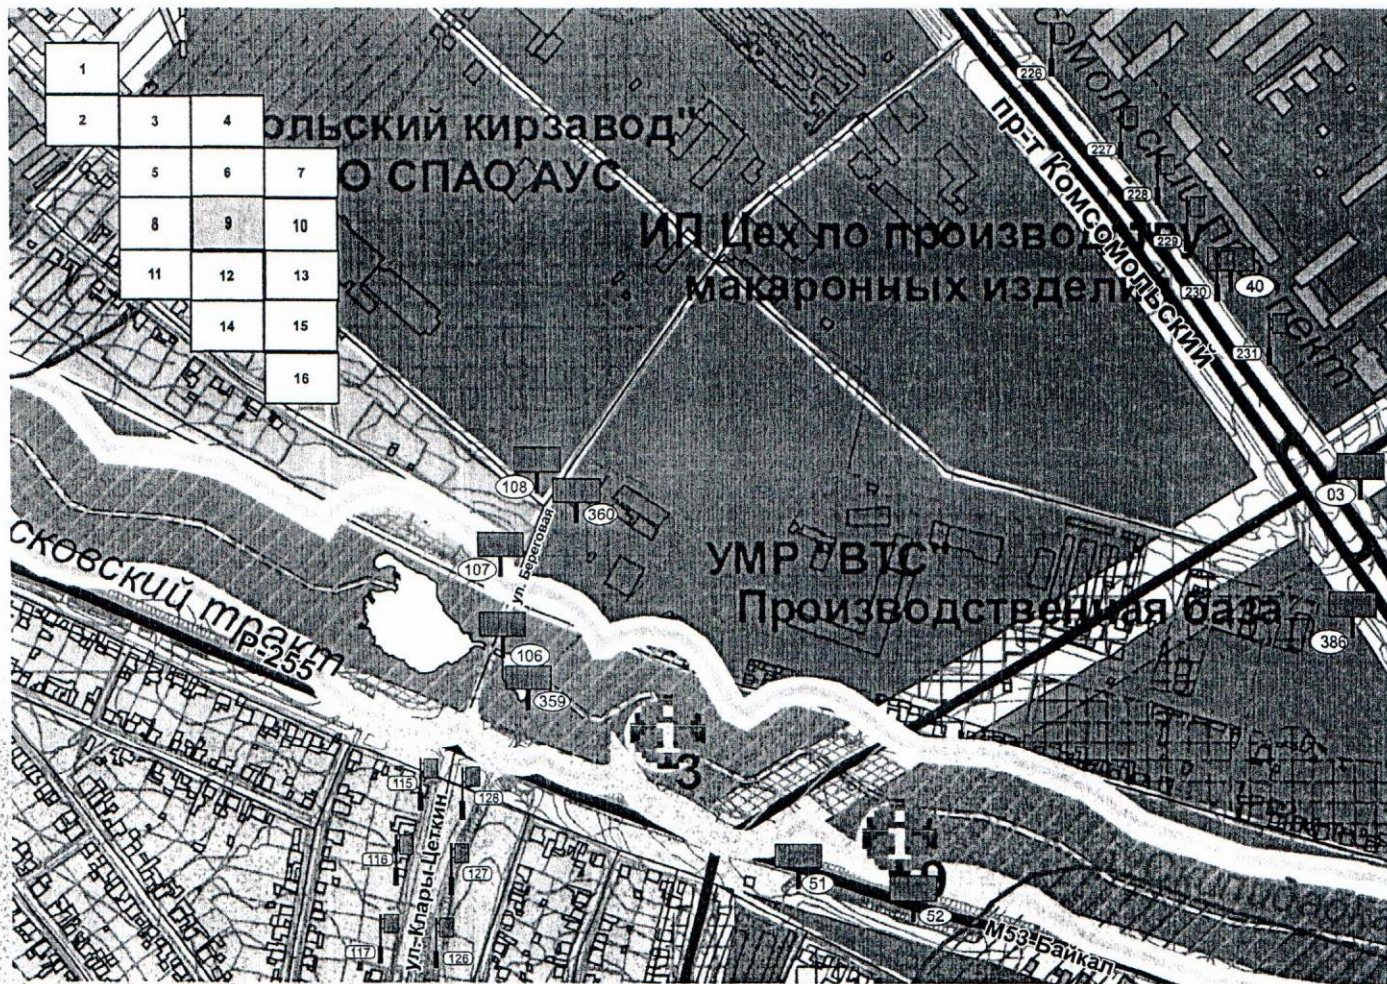

297	Иркутская область, г. Усолье-Сибирское, по ул. Машиностроителей в 47метрах от дома № 11.	332	Статичная	Световой короб(планируемый)	1 х 1,5	2 стороны	3		
298	Иркутская область, г. Усолье-Сибирское, по ул. Машиностроителей в 67метрах от дома № 11.	333	Статичная	Световой короб(планируемый)	1 х 1,5	2 стороны	3		
299	Иркутская область, г. Усолье-Сибирское, по ул. Машиностроителей в 28метрах от дома № 3.	334	Статичная	Световой короб(планируемый)	1 х 1,5	2 стороны	3		
300	Иркутская область, г. Усолье-Сибирское, по ул. Машиностроителей в 62метрах от дома № 3.	335	Статичная	Световой короб(планируемый)	1 х 1,5	2 стороны	3		
301	Иркутская область, г. Усолье-Сибирское, по ул. Ленина в 40 метрах от дома №. 53.	336	Статичная	Световой короб(планируемый)	1 х 1,5	2 стороны	3		
302	Иркутская область, г. Усолье-Сибирское, по ул. Ленина в 60 метрах от дома № 44.	337	Статичная	Световой короб(планируемый)	1 х 1,5	2 стороны	3		
303	Иркутская область, г. Усолье-Сибирское, по ул. Ленина в 58 метрах от дома № 44.	338	Статичная	Световой короб(планируемый)	1 х 1,5	2 стороны	3		
304	Иркутская область, г. Усолье-Сибирское, по ул. Ленина в 90 метрах от дома № 44 (прокуратура).	339	Статичная	Световой короб(планируемый)	1 х 1,5	2 стороны	3		
305	Иркутская область, г. Усолье-Сибирское, по ул. Ленина в 88 метрах от дома № 44 (прокуратура).	340	Статичная	Световой короб(планируемый)	1 х 1,5	2 стороны	3		
306	Иркутская область, г. Усолье-Сибирское, по ул. Ленина в 30 метрах от дома № 27.	341	Статичная	Световой короб(планируемый)	1 х 1,5	2 стороны	3		
307	Иркутская область, г. Усолье-Сибирское, по ул. Ленина в 15 метрах от дома № 23.	342	Статичная	Световой короб(планируемый)	1 х 1,5	2 стороны	3