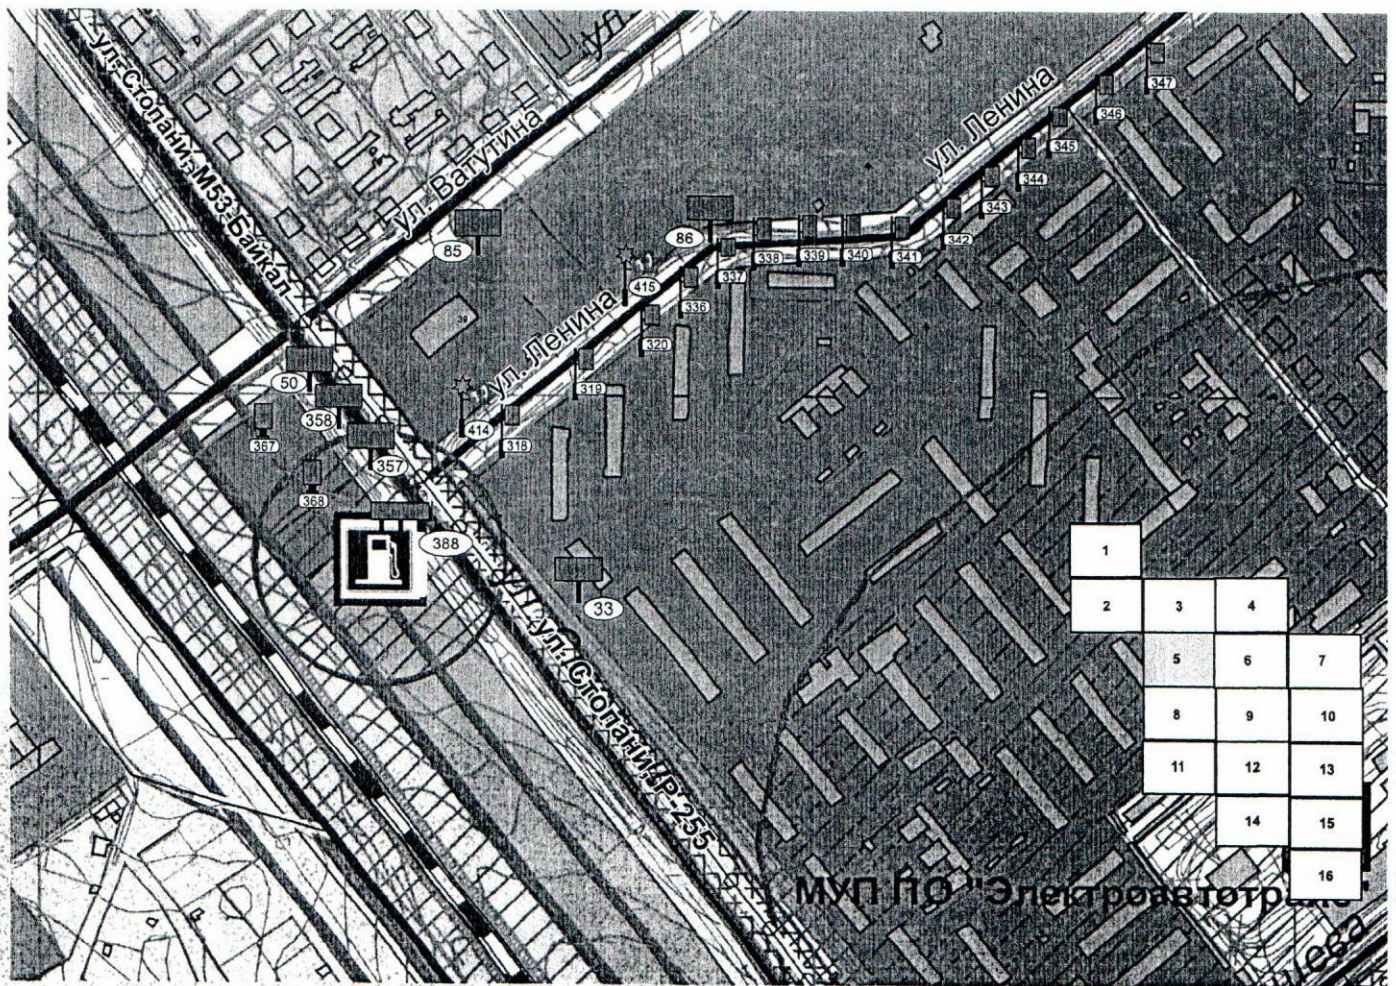

342	Иркутская область, г. Усолье-Сибирское, на пересечении автодороги Р-255, пр-кта Комсомольский и ул. Луначарского	380	Статичная	Билборд (существующий)	3 x 6	3 стороны	54		
343	Иркутская область, г. Усолье-Сибирское, пр-кт Красных партизан, в 60 м с северо-западной стороны от кинотеатра «Ровесник»	381	Статичная	Билборд (существующий)	3 x 6	2 стороны	36		
344	Иркутская область, г. Усолье-Сибирское, пр-кт Космонавтов, в 50 м с северо-восточной стороны от кинотеатра «Ровесник»	382	Статичная	Билборд (существующий)	3 x 6	3 стороны	54		
345	Иркутская область, г. Усолье-Сибирское, ул. Ремонтная, 21	383	Статичная	Билборд (сущ.)	3 x 6	2 стороны	36		
346	Иркутская область, г. Усолье-Сибирское, ул. Ремонтная, 21	384	Статичная	Билборд (сущ.)	3 x 12	1 сторона	36		
347	Иркутская область, г. Усолье-Сибирское, ул. Куйбышева, 10 А	385	Статичная	Билборд (существующий)	3 x 6	2 стороны	36		
348	Иркутская область, г. Усолье-Сибирское, пр-кт Комсомольский, 94	386	Статичная	Билборд (сущ.)	3 x 6	2 стороны	36		
349	Иркутская область, г. Усолье-Сибирское, в районе магазина «Ярмарка стройматериалов» и АЗС по Прибайкальской автодороге	388	Статичная	Билборд (сущ.)	3 x 18	1 сторона	54		
350	Иркутская область, г. Усолье-Сибирское, пр-кт Ленинский, д. 60	387	Статичная	Брандмауэр (сущ)	11 x 15	1 сторона	165		
351	Иркутская область, г. Усолье-Сибирское, пр-кт Красных партизан, д. 41	389	Статичная	Брандмауэр (сущ)	6 x 10	1 сторона	60		
352	Иркутская область, г. Усолье-Сибирское, пр-кт Ленинский, д. 12	390	Статичная	Брандмауэр (сущ)	9 x 10	1 сторона	90