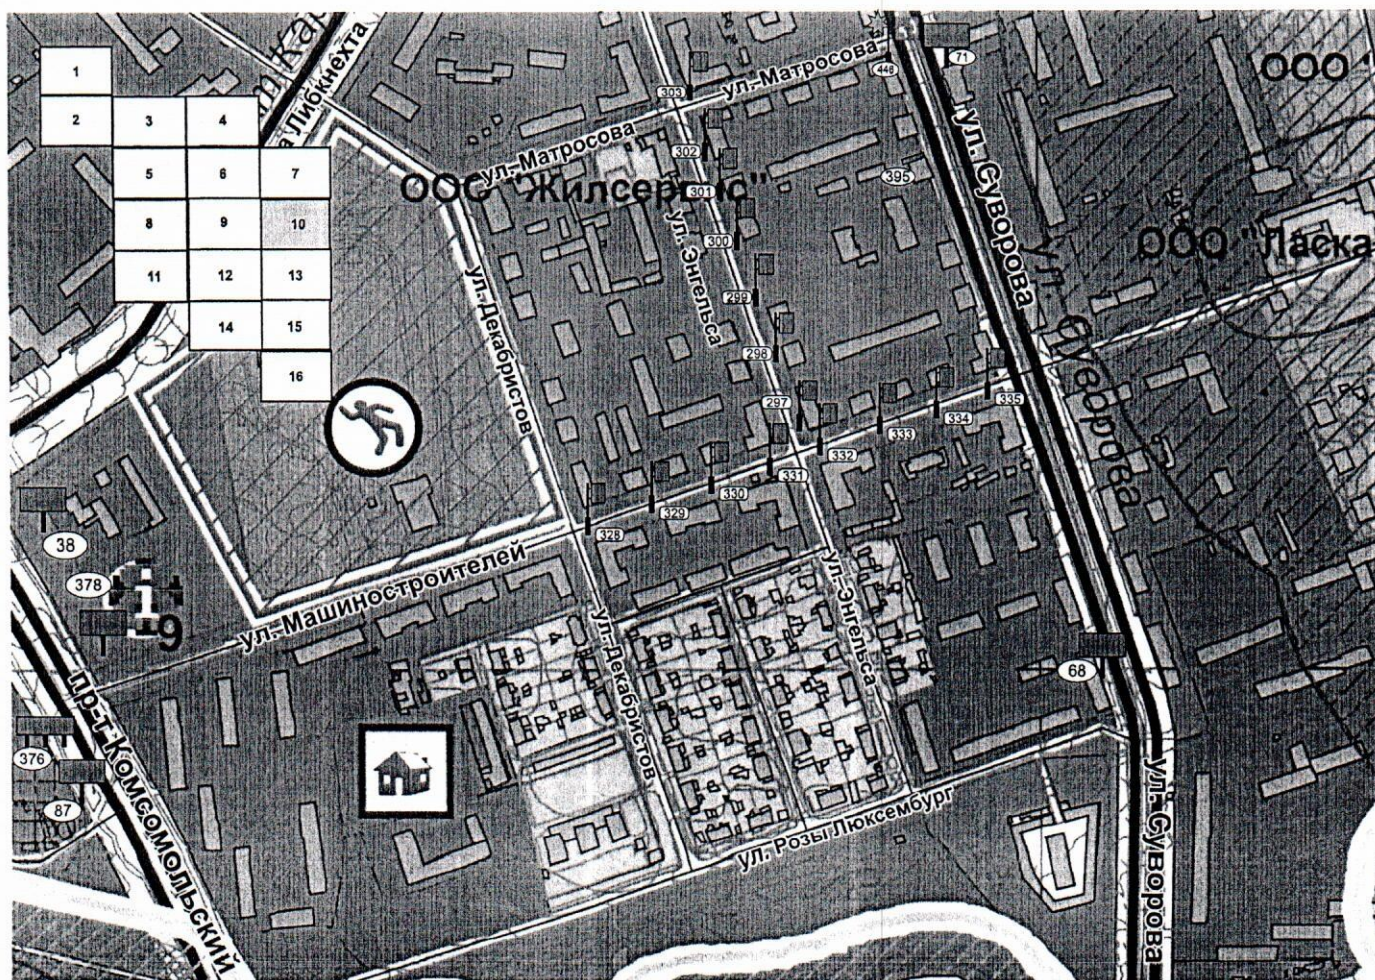

286	Иркутская область, г. Усолье-Сибирское, по ул. Вагутина, в 38метрах от дома № 4.	321	Статичная	Световой короб(планируемый)	1 х 1,5	2 стороны	3		
287	Иркутская область, г. Усолье-Сибирское, по ул. Вагутина, в 22метрах от дома № 4.	322	Статичная	Световой короб(планируемый)	1 х 1,5	2 стороны	3		
288	Иркутская область, г. Усолье-Сибирское, по ул. Вагутина, в 40метрах от дома № 4.	323	Статичная	Световой короб(планируемый)	1 х 1,5	2 стороны	3		
289	Иркутская область, г. Усолье-Сибирское, по ул. Вагутина, в 71метрах от ДК «Химик».	324	Статичная	Световой короб(планируемый)	1 х 1,5	2 стороны	3		
290	Иркутская область, г. Усолье-Сибирское, по ул. Вагутина, в 63метрах от ДК «Химик».	325	Статичная	Световой короб(планируемый)	1 х 1,5	2 стороны	3		
291	Иркутская область, г. Усолье-Сибирское, по ул. Вагутина в 50 метрах от дома №10.	326	Статичная	Световой короб(планируемый)	1 х 1,5	2 стороны	3		
292	Иркутская область, г. Усолье-Сибирское, по ул. Вагутина в 50 метрах от дома №10.	327	Статичная	Световой короб(планируемый)	1 х 1,5	2 стороны	3		
293	Иркутская область, г. Усолье-Сибирское, по ул. Машиностроителей в 59 метрах от ДК «Машиностроителей».	328	Статичная	Световой короб(планируемый)	1 х 1,5	2 стороны	3		
294	Иркутская область, г. Усолье-Сибирское, по ул. Машиностроителей в 39метрах от ДК «Машиностроителей».	329	Статичная	Световой короб(планируемый)	1 х 1,5	2 стороны	3		
295	Иркутская область, г. Усолье-Сибирское, по ул. Машиностроителей в 13,8метрах от дома № 11.	330	Статичная	Световой короб(планируемый)	1 х 1,5	2 стороны	3		
296	Иркутская область, г. Усолье-Сибирское, по ул. Машиностроителей в 24 метрах от дома № 11.	331	Статичная	Световой короб(планируемый)	1 х 1,5	2 стороны	3