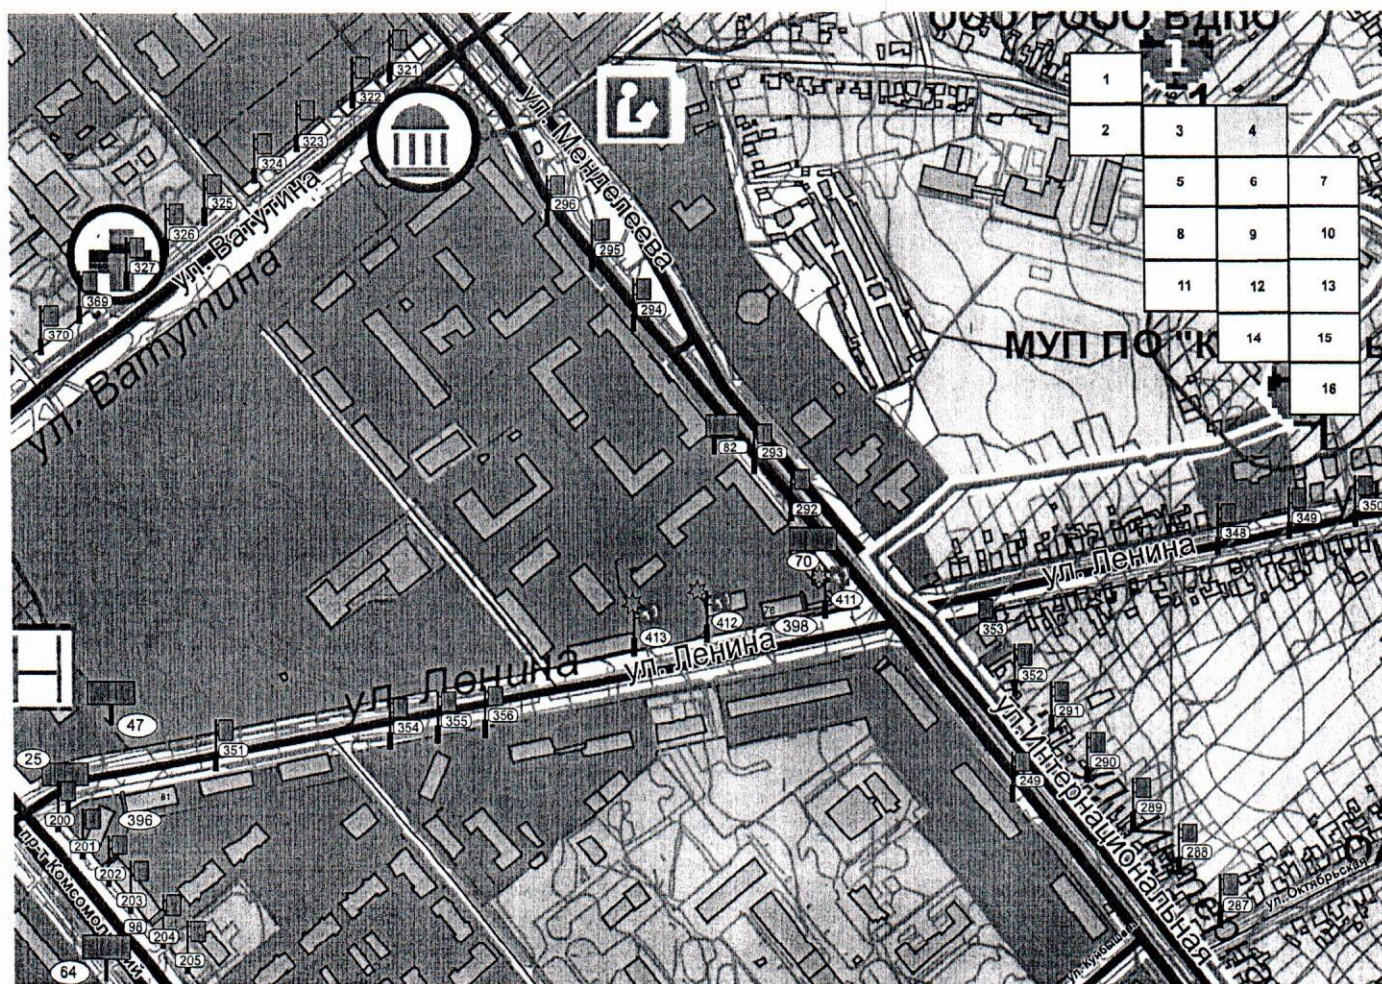

353	Иркутская область, г. Усолье-Сибирское, пр-кт Космонавтов, д. 21	391	Статичная	Брандмауэр (планируемый)	6 x 12	1 сторона	72		
354	Иркутская область, г. Усолье-Сибирское, пр-кт Космонавтов, д. 15	392	Статичная	Брандмауэр (планируемый)	6 x 12	1 сторона	72		
355	Иркутская область, г. Усолье-Сибирское, пр-кт Комсомольский, д. 75	393	Статичная	Брандмауэр (суш.)	6 x 9	1 сторона	54		
356	Иркутская область, г. Усолье-Сибирское, пр-кт Красных партизан, д. 44	394	Статичная	Брандмауэр (суш.)	2 x 7	1 сторона	14		
357	Иркутская область, г. Усолье-Сибирское, ул. Энгельса, д. 12	395	Статичная	Брандмауэр (суш.)	3 x 6	1 сторона	18		
358	Иркутская область, г. Усолье-Сибирское, ул. Ленина, д. 81	396	Статичная	Брандмауэр (суш.)	4 x 7	1 сторона	28		
359	Иркутская область, г. Усолье-Сибирское, пр-кт Комсомольский, д. 28	397	Статичная	Брандмауэр (планируемый)	6 x 10	1 сторона	60		
360	Иркутская область, г. Усолье-Сибирское, ул. Ленина, д. 76	398	Статичная	Брандмауэр (суш.)	6 x 10	1 сторона	60		
361	Иркутская область, г. Усолье-Сибирское, ул. Коростова, 20 Б	399	Статичная	Билборд (суш.)	3 x 18	1 сторона	54		
362	Иркутская область, г. Усолье-Сибирское, промышленная северо-западная часть города, в районе бывшей автобазы № 3 (УММ)	400	Статичная	Билборд (суш.)	3 x 6	2 стороны	36		
363	Иркутская область, г. Усолье-Сибирское, ул. Ремонтная, 11	401	Статичная	Билборд (суш.)	6 x 3	1 сторона	18		
364	Иркутская область, г. Усолье-Сибирское, пр-кт Ленинский, 66	402	Статичная	Билборд (суш.)	6 x 3	2 стороны	36		
365	Иркутская область, г. Усолье-Сибирское,	403	Статичная	Билборд (суш.)	3 x 6	2 стороны	36