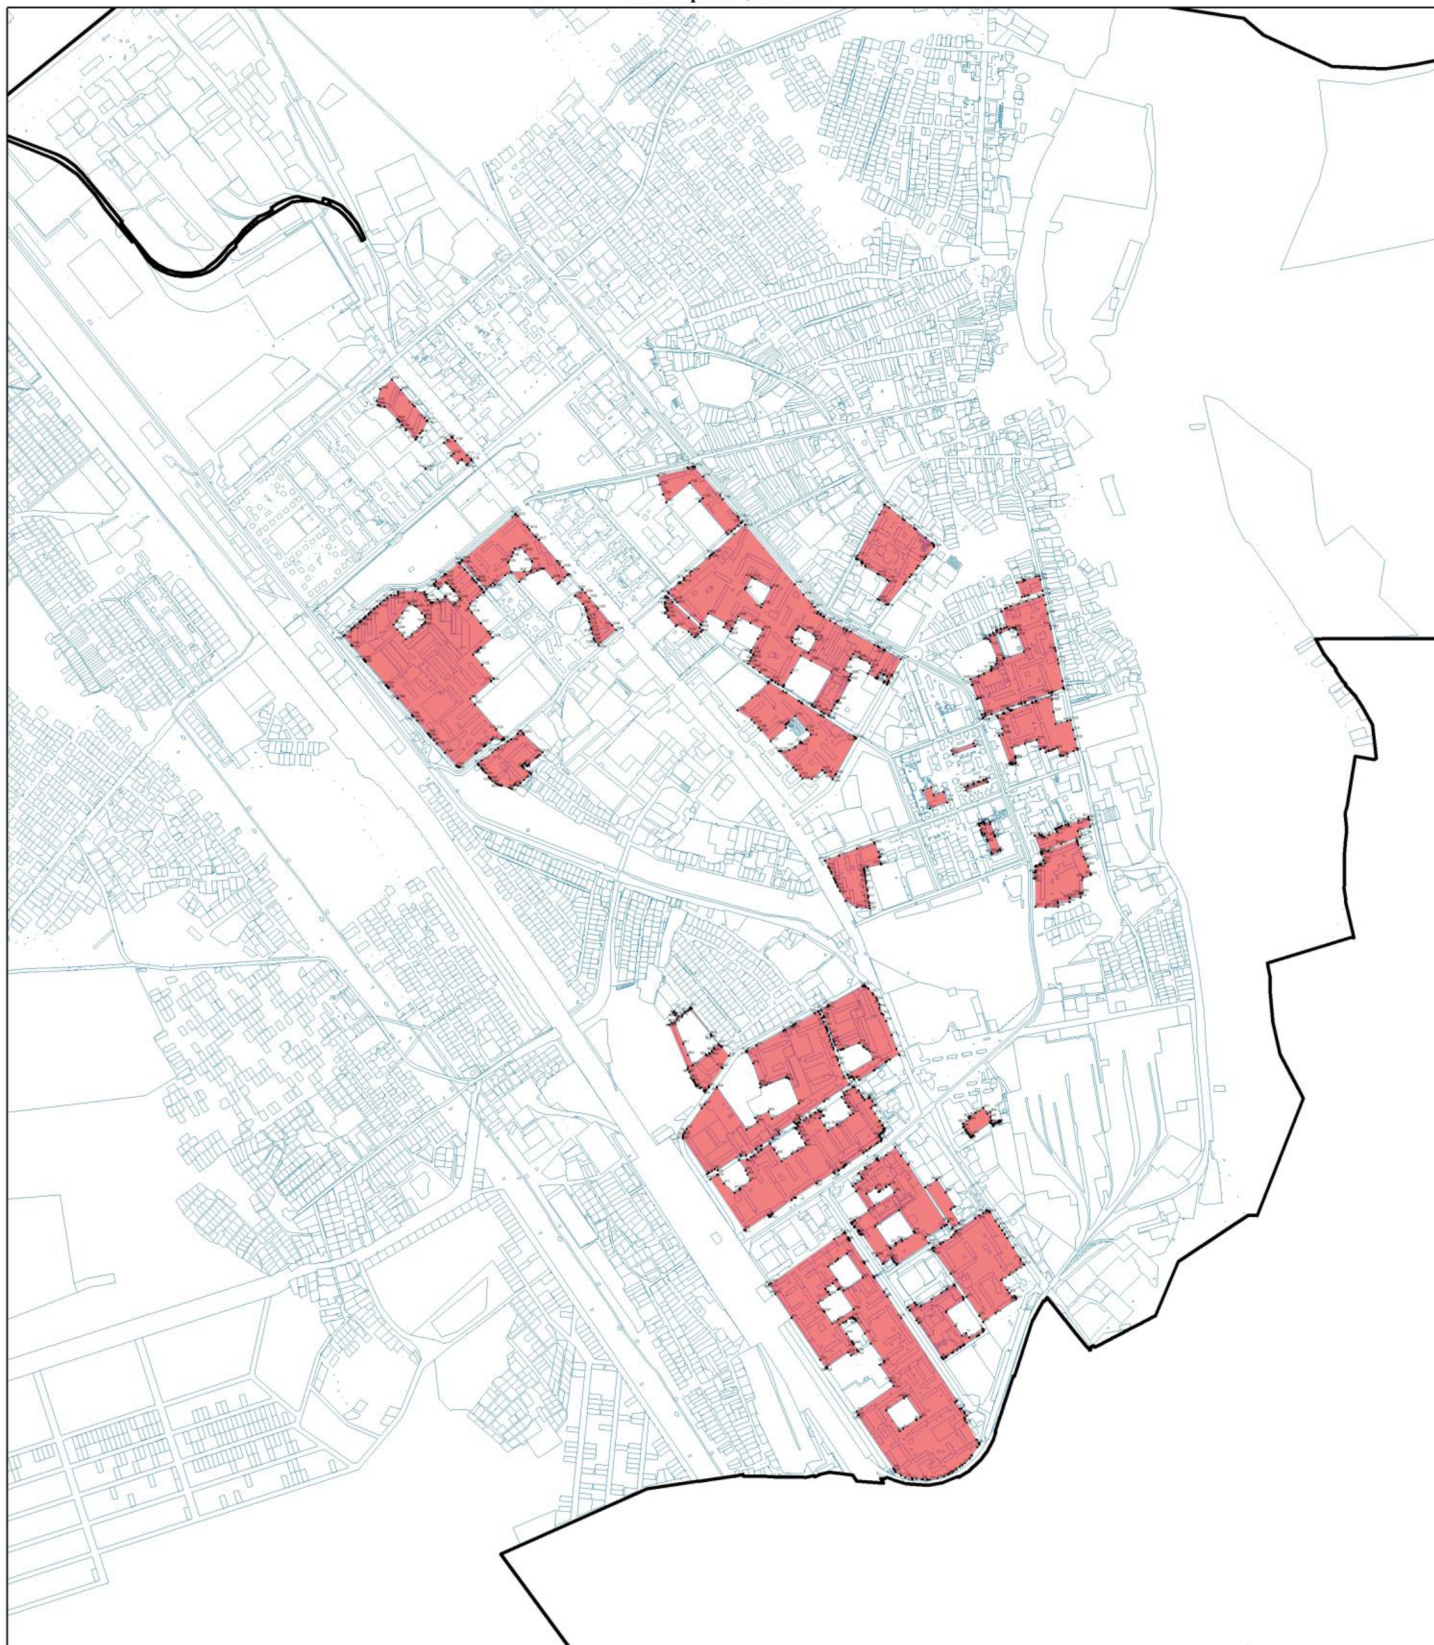

Раздел 4
План границ объекта

Масштаб 1:20000

Используемые условные знаки и обозначения:

- Границы объекта "ЗОНА ЗАСТРОЙКИ СРЕДНЕЭТАЖНЫМИ ЖИЛЫМИ ДОМАМИ (ОТ 5 ДО 8 ЭТАЖЕЙ) (ЖЗ-3)"
- Сведения из ЕГРН
- Границы административно-территориальных образований
- Обозначение и номер поворотной точки

Подпись _____ Дата 12 2020 .

Место для оттиска печати (при наличии) лица, составившего описание