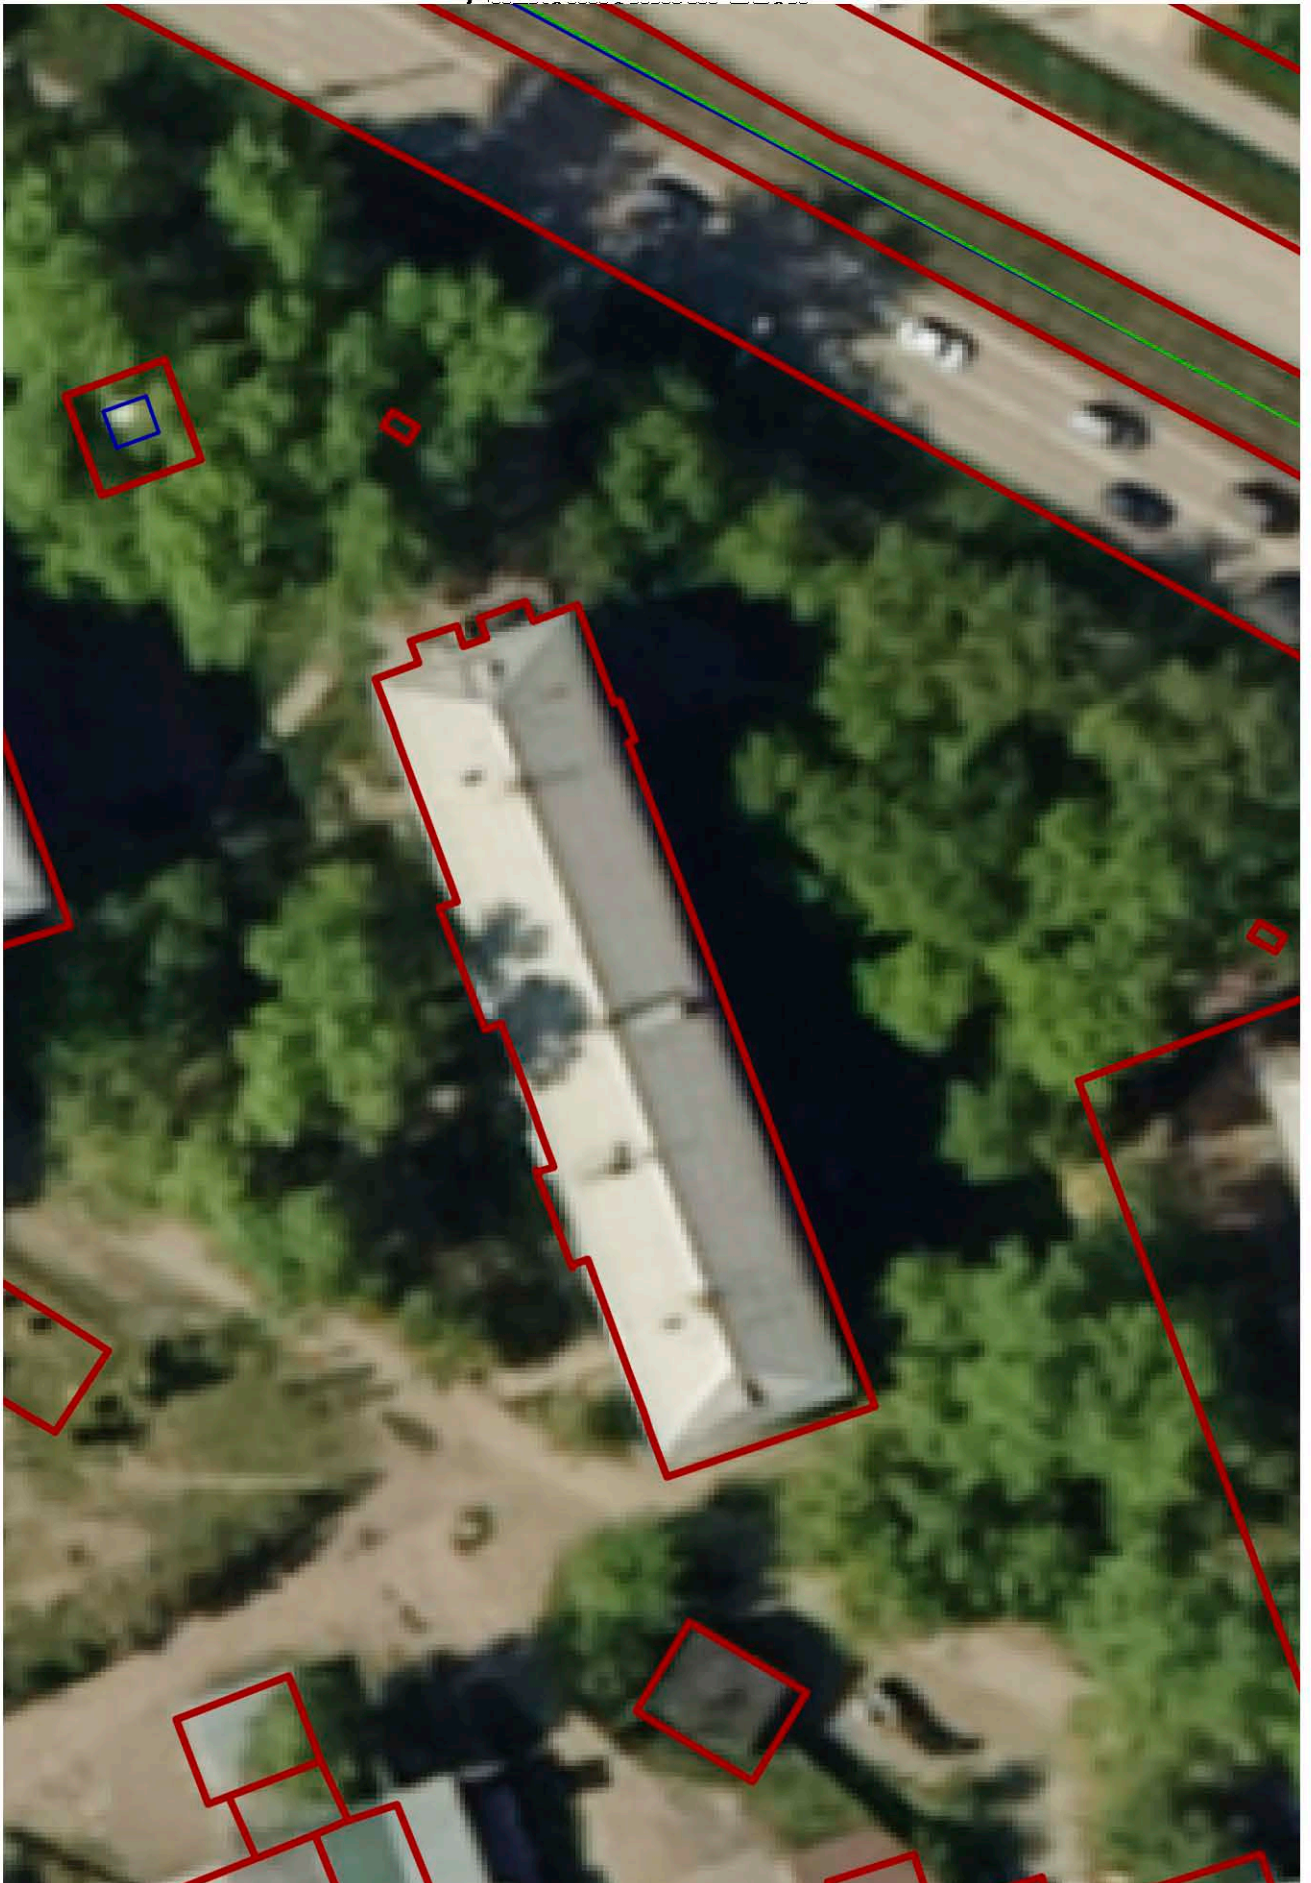

Цветовая гамма лестницы, перил и пандусов:

RAL 7016 Антрацит-серый

3. Фасад и его окружение Общий вид фасада (фрагмент фасада)

4. Расположение объекта

М 1:500

Ситуационный план

М 1:2000

5. Извлечение из технического паспорта
(поэтажный план занимаемого помещения или всего объекта)