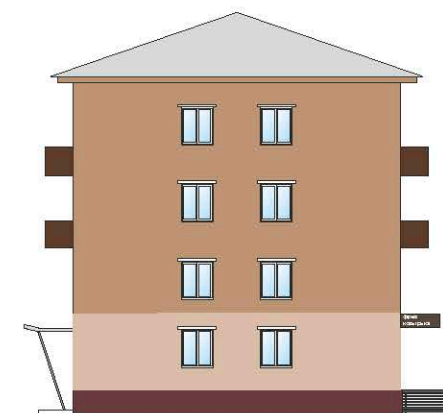

Цветовое решение фасадов

Ф-1

Ф-2

Ф-3

Ф-4

Цветовое решение фасадов с размещением остекления балконов

Ф-1

Ф-2

Ф-3

Ф-4

Размещение кондиционеров на фасадах

места установки кондиционеров

места установки кондиционеров

Примечание:

Оборудовать системы вентиляции в декоративными коробами
Цвет: RAL 7004 (сигнальный серый)

Цветовое решение фасадов с размещением вывесок и входных групп