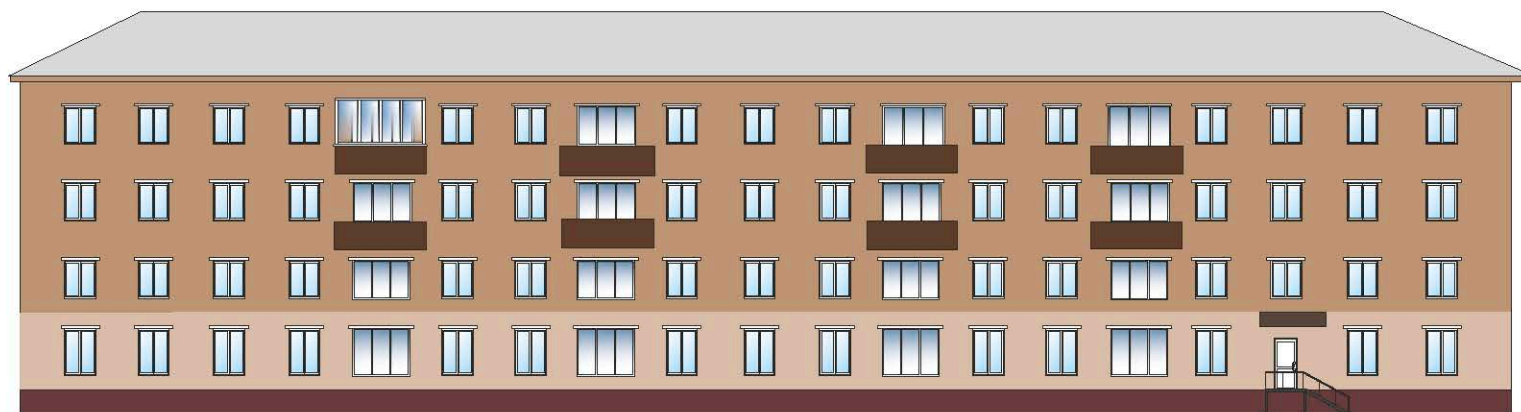

Цветовое решение фасадов

Ф-1

Ф-2

Ф-3

Ф-4

Цветовое решение фасадов с размещением остекления балконов

Ф-1

Ф-2

Ф-3

Ф-4

Размещение кондиционеров на фасадах

места установки кондиционеров

места установки кондиционеров

Примечание:

Оборудовать системы вентиляции в декоративными коробами
Цвет: RAL 7004 (сигнальный серый)

Цветовое решение фасадов с размещением вывесок и входных групп