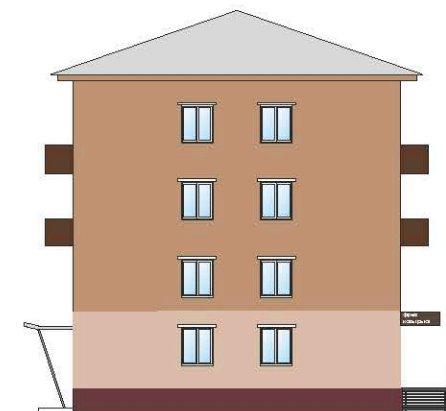

Цветовое решение фасадов

Ф-1

Ф-2

Ф-3

Ф-4

Цветовое решение фасадов с размещением остекления балконов

Ф-1

Ф-2

Ф-3

Ф-4

Размещение кондиционеров на фасадах

места установки кондиционеров

места установки кондиционеров

Примечание:

Оборудовать системы вентиляции в декоративными коробами
Цвет: RAL 7004 (сигнальный серый)

Цветовое решение фасадов с размещением вывесок и входных групп