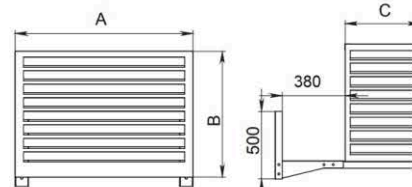

Ф-3

Ф-4

Размещение кондиционеров на фасадах

места установки кондиционеров

места установки кондиционеров

Примечание:

Оборудовать системы вентиляции в декоративными коробами
Цвет: RAL 7004 (сигнальный серый)

Цветовое решение фасадов с размещением вывесок и входных групп